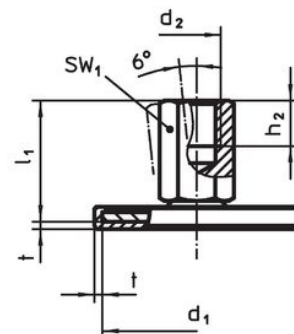

- Oțel, zincat prin galvanizare, pasivat

Mai multe informații

Produse asociate

- Picioare de susținere

Desen

Figura 1

Figura 2

Figura 3

Informații comandă

d ₁	d ₂	Dimensiuni			SW ₁	[g]	Ref. Nr.
		l ₁	h ₂	t			
		[mm]			[mm]		
cu filet interior – figura 3, Oțel							
80	M8	26	8	2	14	156	22593.1165

Reclamație

Conform RoHS

Conține plumb – conform excepțiilor 6a / 6b / 6c.