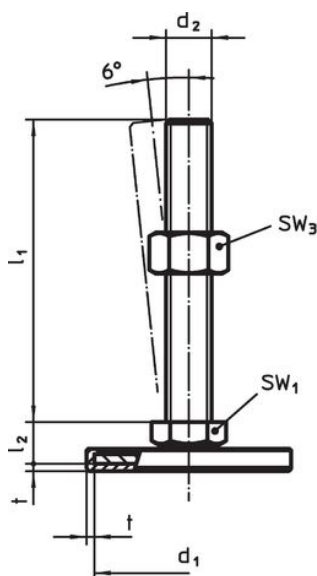

Material

Capac din cauciuc

- Cauciuc, negru

Piuliță

- Oțel, zincat prin galvanizare, pasivat

Piuliță de fixare

- Oțel, zincat prin galvanizare, pasivat, ISO 4032

Tampon

- Oțel, zincat prin galvanizare, pasivat

Mai multe informații

Produse asociate

- Picioare de susținere

Desen

Figura 1

Figura 2

Figura 3

Informații comandă

d ₁	d ₂	Dimensiuni			SW ₁	[g]	Ref. Nr.
		l ₁	h ₂	t			
		[mm]			[mm]		
cu filet interior – figura 3, Oțel							
80	M8	26	8	2	14	156	22593.1165

Reclamație

Conform RoHS

Conține plumb – conform excepțiilor 6a / 6b / 6c.