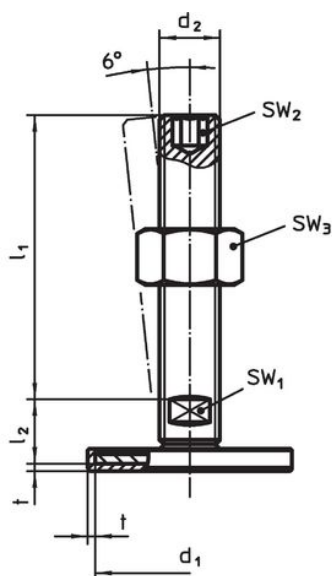

Material

Capac din cauciuc

- Cauciuc, negru

Piuliță

- Oțel, zincat prin galvanizare, pasivat

Piuliță de fixare

- Oțel, zincat prin galvanizare, pasivat, ISO 4032

Tampon

- Oțel, zincat prin galvanizare, pasivat

Mai multe informații

Produse asociate

- Picioare de susținere

Desen

Figura 1

Figura 2

Figura 3

Informații comandă

d ₁	d ₂	Dimensiuni			SW ₁	[g]	Ref. Nr.
		l ₁	h ₂	t			
		[mm]			[mm]		
cu filet interior – figura 3, Oțel							
80	M8	26	8	2	14	156	22593.1165

Reclamație

Conform RoHS

Conține plumb – conform excepțiilor 6a / 6b / 6c.