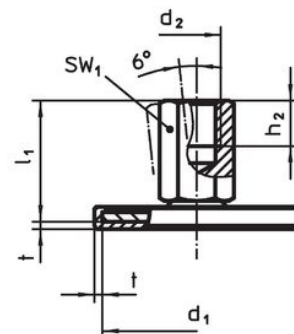

- Oțel, zincat prin galvanizare, pasivat

Mai multe informații

Produse asociate

- Picioare de susținere

Desen

Figura 1

Figura 2

Figura 3

Informații comandă

d ₁	d ₂	Dimensiuni			SW ₁	[g]	Ref. Nr.
		l ₁	h ₂	t			
		[mm]			[mm]		
cu filet interior – figura 3, Oțel							
60	M16	37	16	2	22	142	22593.1160

Reclamație

Conform RoHS

Conține plumb – conform excepțiilor 6a / 6b / 6c.