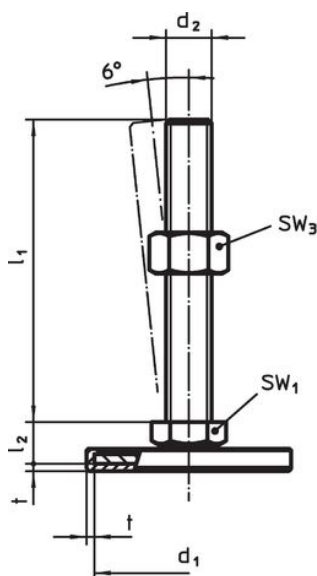

Material

Capac din cauciuc

- Cauciuc, negru

Piuliță

- Oțel, zincat prin galvanizare, pasivat

Piuliță de fixare

- Oțel, zincat prin galvanizare, pasivat, ISO 4032

Tampon

- Oțel, zincat prin galvanizare, pasivat

Mai multe informații

Produse asociate

- Picioare de susținere

Desen

Figura 1

Figura 2

Figura 3

Informații comandă

d ₁	d ₂	Dimensiuni			SW ₁	[g]	Ref. Nr.
		l ₁	h ₂	t			
		[mm]			[mm]		
cu filet interior – figura 3, Oțel							
60	M16	37	16	2	22	142	22593.1160

Reclamație

Conform RoHS

Conține plumb – conform excepțiilor 6a / 6b / 6c.