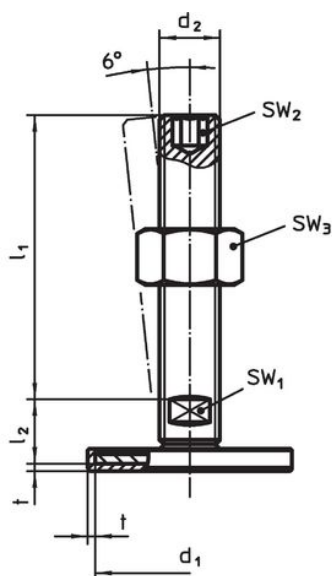

Material

Capac din cauciuc

- Cauciuc, negru

Piuliță

- Oțel, zincat prin galvanizare, pasivat

Piuliță de fixare

- Oțel, zincat prin galvanizare, pasivat, ISO 4032

Tampon

- Oțel, zincat prin galvanizare, pasivat

Mai multe informații

Produse asociate

- Picioare de susținere

Desen

Figura 1

Figura 2

Figura 3

Informații comandă

d ₁	d ₂	Dimensiuni			SW ₁	[g]	Ref. Nr.
		l ₁	h ₂	t			
		[mm]			[mm]		
cu filet interior – figura 3, Oțel							
60	M16	37	16	2	22	142	22593.1160

Reclamație

Conform RoHS

Conține plumb – conform excepțiilor 6a / 6b / 6c.