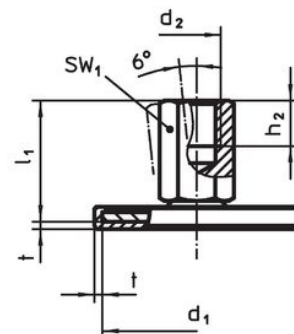

- Oțel, zincat prin galvanizare, pasivat

Mai multe informații

Produse asociate

- Picioare de susținere

Desen

Figura 1

Figura 2

Figura 3

Informații comandă

d ₁	d ₂	Dimensiuni			t	SW ₁	[g]	Ref. Nr.
		l ₁	h ₂	[mm]				
cu filet interior – figura 3, Oțel								
60	M10	28	10	2	14	88	22593.1150	

Reclamație

Conform RoHS

Conține plumb – conform excepțiilor 6a / 6b / 6c.