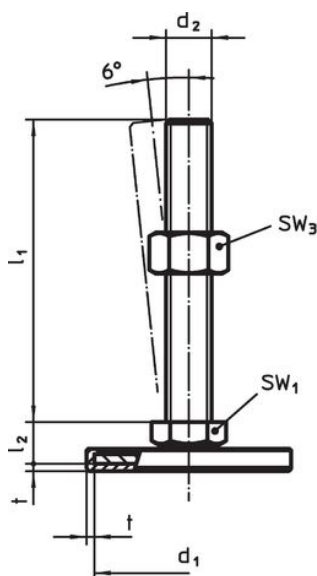

Material

Capac din cauciuc

- Cauciuc, negru

Piuliță

- Oțel, zincat prin galvanizare, pasivat

Piuliță de fixare

- Oțel, zincat prin galvanizare, pasivat, ISO 4032

Tampon

- Oțel, zincat prin galvanizare, pasivat

Mai multe informații

Produse asociate

- Picioare de susținere

Desen

Figura 1

Figura 2

Figura 3

Informații comandă

d ₁	d ₂	Dimensiuni			t	SW ₁	[g]	Ref. Nr.
		l ₁	h ₂	[mm]				
cu filet interior – figura 3, Oțel								
60	M10	28	10	2	14	88	22593.1150	

Reclamație

Conform RoHS

Conține plumb – conform excepțiilor 6a / 6b / 6c.