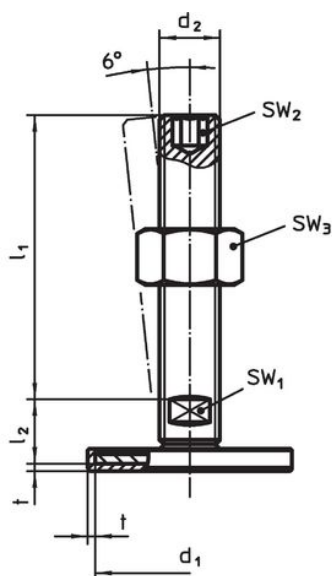

Material

Capac din cauciuc

- Cauciuc, negru

Piuliță

- Oțel, zincat prin galvanizare, pasivat

Piuliță de fixare

- Oțel, zincat prin galvanizare, pasivat, ISO 4032

Tampon

- Oțel, zincat prin galvanizare, pasivat

Mai multe informații

Produse asociate

- Picioare de susținere

Desen

Figura 1

Figura 2

Figura 3

Informații comandă

d ₁	d ₂	Dimensiuni			t	SW ₁	[g]	Ref. Nr.
		l ₁	h ₂	[mm]				
cu filet interior – figura 3, Oțel								
60	M10	28	10	2	14	88	22593.1150	

Reclamație

Conform RoHS

Conține plumb – conform excepțiilor 6a / 6b / 6c.