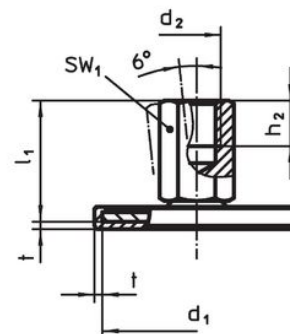

- Oțel, zincat prin galvanizare, pasivat

Mai multe informații

Produse asociate

- Picioare de susținere

Desen

Figura 1

Figura 2

Figura 3

Informații comandă

d ₁	d ₂	Dimensiuni			SW ₁ [mm]	[g]	Ref. Nr.
		l ₁ [mm]	h ₂	t			
cu filet interior – figura 3, Oțel							
60	M8	25	8	2	14	88	22593.1145

Reclamație

Conform RoHS

Conține plumb – conform excepțiilor 6a / 6b / 6c.