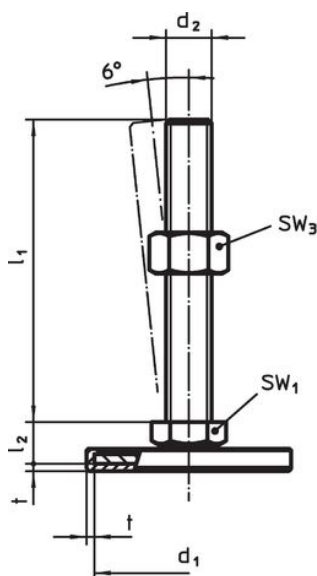

Material

Capac din cauciuc

- Cauciuc, negru

Piuliță

- Oțel, zincat prin galvanizare, pasivat

Piuliță de fixare

- Oțel, zincat prin galvanizare, pasivat, ISO 4032

Tampon

- Oțel, zincat prin galvanizare, pasivat

Mai multe informații

Produse asociate

- Picioare de susținere

Desen

Figura 1

Figura 2

Figura 3

Informații comandă

d ₁	d ₂	Dimensiuni			SW ₁ [mm]	[g]	Ref. Nr.
		l ₁ [mm]	h ₂	t			
cu filet interior – figura 3, Oțel							
60	M8	25	8	2	14	88	22593.1145

Reclamație

Conform RoHS

Conține plumb – conform excepțiilor 6a / 6b / 6c.