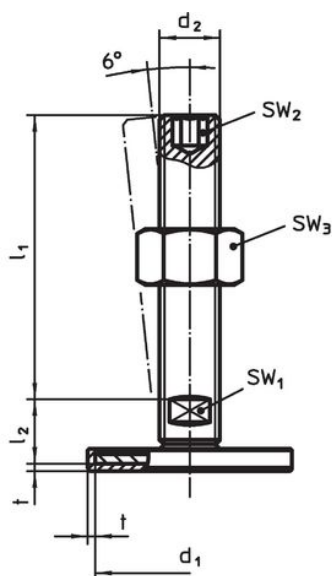

Material

Capac din cauciuc

- Cauciuc, negru

Piuliță

- Oțel, zincat prin galvanizare, pasivat

Piuliță de fixare

- Oțel, zincat prin galvanizare, pasivat, ISO 4032

Tampon

- Oțel, zincat prin galvanizare, pasivat

Mai multe informații

Produse asociate

- Picioare de susținere

Desen

Figura 1

Figura 2

Figura 3

Informații comandă

d ₁	d ₂	Dimensiuni			SW ₁ [mm]	[g]	Ref. Nr.
		l ₁ [mm]	h ₂	t			
cu filet interior – figura 3, Oțel							
60	M8	25	8	2	14	88	22593.1145

Reclamație

Conform RoHS

Conține plumb – conform excepțiilor 6a / 6b / 6c.