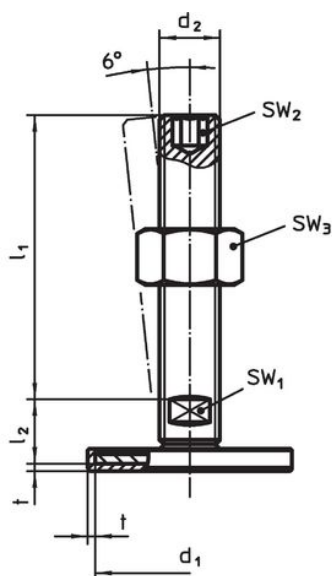

Material

Capac din cauciuc

- Cauciuc, negru

Piuliță

- Oțel, zincat prin galvanizare, pasivat

Piuliță de fixare

- Oțel, zincat prin galvanizare, pasivat, ISO 4032

Tampon

- Oțel, zincat prin galvanizare, pasivat

Mai multe informații

Produse asociate

- Picioare de susținere

Desen

Figura 1

Figura 2

Figura 3

Informații comandă

d ₁	d ₂	Dimensiuni			SW ₁	[g]	Ref. Nr.
		l ₁	h ₂	t			
		[mm]			[mm]		
cu filet interior – figura 3, Oțel							
50	M16	37	16	2	22	121	22593.1140

Reclamație

Conform RoHS

Conține plumb – conform excepțiilor 6a / 6b / 6c.