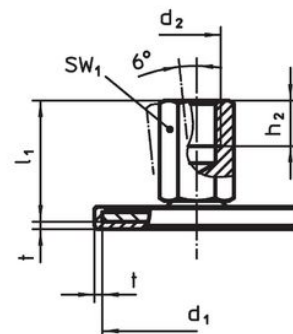

- Oțel, zincat prin galvanizare, pasivat

Mai multe informații

Produse asociate

- Picioare de susținere

Desen

Figura 1

Figura 2

Figura 3

Informații comandă

d ₁	d ₂	Dimensiuni			SW ₁	[g]	Ref. Nr.
		l ₁	h ₂	t			
		[mm]			[mm]		
cu filet interior – figura 3, Oțel							
50	M16	37	16	2	22	121	22593.1140

Reclamație

Conform RoHS

Conține plumb – conform excepțiilor 6a / 6b / 6c.