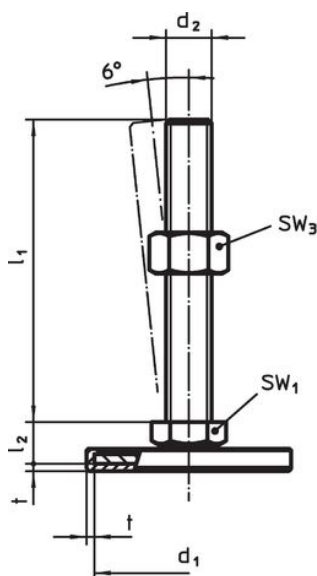

Material

Capac din cauciuc

- Cauciuc, negru

Piuliță

- Oțel, zincat prin galvanizare, pasivat

Piuliță de fixare

- Oțel, zincat prin galvanizare, pasivat, ISO 4032

Tampon

- Oțel, zincat prin galvanizare, pasivat

Mai multe informații

Produse asociate

- Picioare de susținere

Desen

Figura 1

Figura 2

Figura 3

Informații comandă

d ₁	d ₂	Dimensiuni			SW ₁	[g]	Ref. Nr.
		l ₁	h ₂	t			
		[mm]			[mm]		
cu filet interior – figura 3, Oțel							
50	M16	37	16	2	22	121	22593.1140

Reclamație

Conform RoHS

Conține plumb – conform excepțiilor 6a / 6b / 6c.