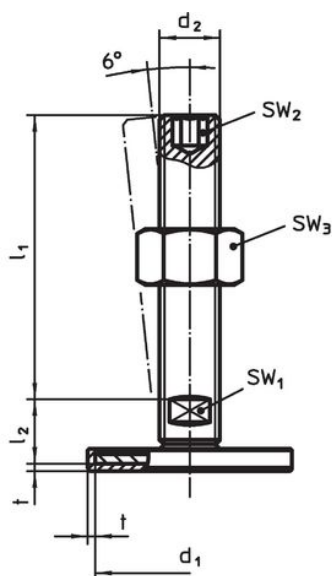

Material

Capac din cauciuc

- Cauciuc, negru

Piuliță

- Oțel, zincat prin galvanizare, pasivat

Piuliță de fixare

- Oțel, zincat prin galvanizare, pasivat, ISO 4032

Tampon

- Oțel, zincat prin galvanizare, pasivat

Mai multe informații

Produse asociate

- Picioare de susținere

Desen

Figura 1

Figura 2

Figura 3

Informații comandă

d ₁	d ₂	Dimensiuni			SW ₁	[g]	Ref. Nr.
		l ₁	h ₂	t			
		[mm]			[mm]		
cu filet interior – figura 3, Oțel							
50	M12	32	12	2	17	84	22593.1135

Reclamație

Conform RoHS

Conține plumb – conform excepțiilor 6a / 6b / 6c.