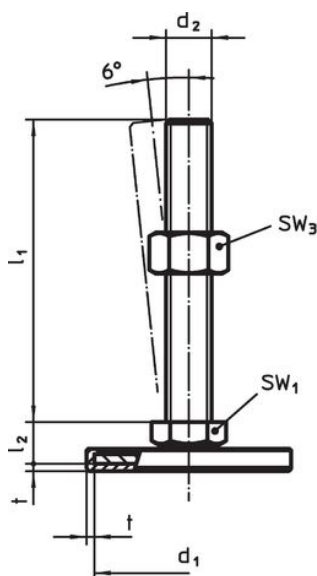

Material

Capac din cauciuc

- Cauciuc, negru

Piuliță

- Oțel, zincat prin galvanizare, pasivat

Piuliță de fixare

- Oțel, zincat prin galvanizare, pasivat, ISO 4032

Tampon

- Oțel, zincat prin galvanizare, pasivat

Mai multe informații

Produse asociate

- Picioare de susținere

Desen

Figura 1

Figura 2

Figura 3

Informații comandă

d ₁	d ₂	Dimensiuni			SW ₁	[g]	Ref. Nr.
		l ₁	h ₂	t			
		[mm]			[mm]		
cu filet interior – figura 3, Oțel							
50	M12	32	12	2	17	84	22593.1135

Reclamație

Conform RoHS

Conține plumb – conform excepțiilor 6a / 6b / 6c.