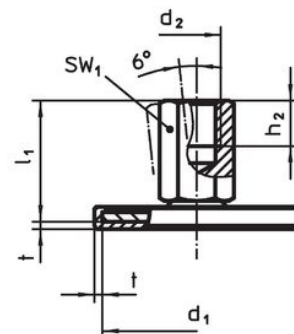

- Oțel, zincat prin galvanizare, pasivat

Mai multe informații

Produse asociate

- Picioare de susținere

Desen

Figura 1

Figura 2

Figura 3

Informații comandă

d ₁	d ₂	Dimensiuni			SW ₁	[g]	Ref. Nr.
		l ₁	h ₂	t			
		[mm]			[mm]		
cu filet interior – figura 3, Oțel							
50	M12	32	12	2	17	84	22593.1135

Reclamație

Conform RoHS

Conține plumb – conform excepțiilor 6a / 6b / 6c.