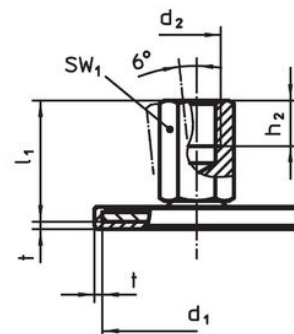

- Oțel, zincat prin galvanizare, pasivat

Mai multe informații

Produse asociate

- Picioare de susținere

Desen

Figura 1

Figura 2

Figura 3

Informații comandă

d ₁	d ₂	Dimensiuni			t	SW ₁ [mm]	 [g]	Ref. Nr.
		l ₁ [mm]	h ₂					
cu filet interior – figura 3, Oțel								
40	M16	37	16	1,5	22	98	22593.1120	

Reclamație

Conform RoHS

Conține plumb – conform excepțiilor 6a / 6b / 6c.