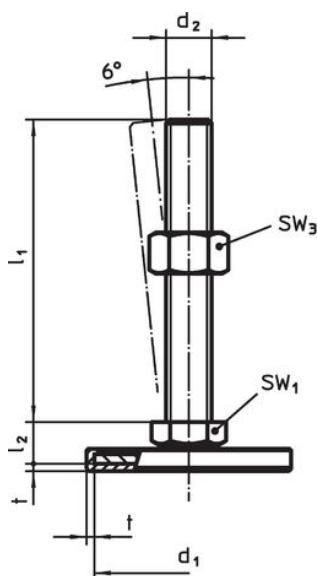

Material

Capac din cauciuc

- Cauciuc, negru

Piuliță

- Oțel, zincat prin galvanizare, pasivat

Piuliță de fixare

- Oțel, zincat prin galvanizare, pasivat, ISO 4032

Tampon

- Oțel, zincat prin galvanizare, pasivat

Mai multe informații

Produse asociate

- Picioare de susținere

Desen

Figura 1

Figura 2

Figura 3

Informații comandă

d ₁	d ₂	Dimensiuni			t	SW ₁ [mm]	 [g]	Ref. Nr.
		l ₁ [mm]	h ₂					
cu filet interior – figura 3, Oțel								
40	M16	37	16	1,5	22	98	22593.1120	

Reclamație

Conform RoHS

Conține plumb – conform excepțiilor 6a / 6b / 6c.