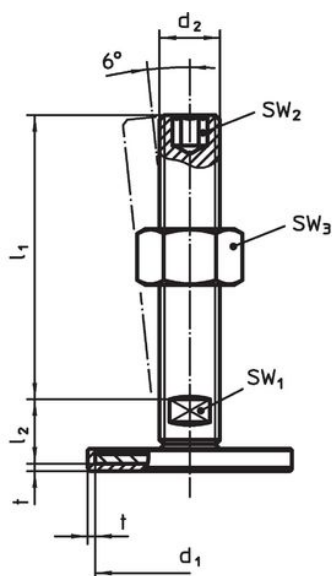

Material

Capac din cauciuc

- Cauciuc, negru

Piuliță

- Oțel, zincat prin galvanizare, pasivat

Piuliță de fixare

- Oțel, zincat prin galvanizare, pasivat, ISO 4032

Tampon

- Oțel, zincat prin galvanizare, pasivat

Mai multe informații

Produse asociate

- Picioare de susținere

Desen

Figura 1

Figura 2

Figura 3

Informații comandă

d ₁	d ₂	Dimensiuni			t	SW ₁ [mm]	 [g]	Ref. Nr.
		l ₁ [mm]	h ₂					
cu filet interior – figura 3, Oțel								
40	M16	37	16	1,5	22	98	22593.1120	

Reclamație

Conform RoHS

Conține plumb – conform excepțiilor 6a / 6b / 6c.