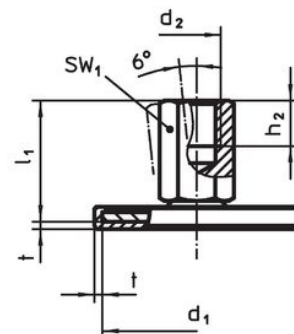

- Oțel, zincat prin galvanizare, pasivat

Mai multe informații

Produse asociate

- Picioare de susținere

Desen

Figura 1

Figura 2

Figura 3

Informații comandă

d ₁	d ₂	Dimensiuni			t	SW ₁ [mm]	 [g]	Ref. Nr.
		l ₁ [mm]	h ₂					
cu filet interior – figura 3, Oțel								
40	M12	31	12		1,5	17	63	22593.1115

Reclamație

Conform RoHS

Conține plumb – conform excepțiilor 6a / 6b / 6c.