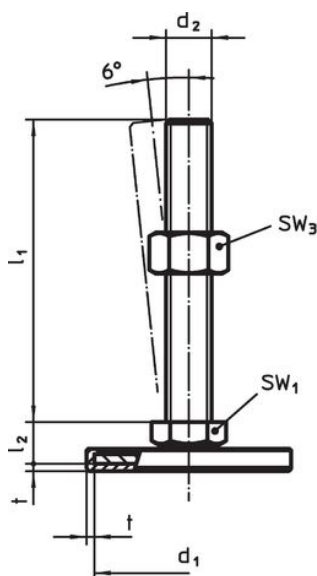

Material

Capac din cauciuc

- Cauciuc, negru

Piuliță

- Oțel, zincat prin galvanizare, pasivat

Piuliță de fixare

- Oțel, zincat prin galvanizare, pasivat, ISO 4032

Tampon

- Oțel, zincat prin galvanizare, pasivat

Mai multe informații

Produse asociate

- Picioare de susținere

Desen

Figura 1

Figura 2

Figura 3

Informații comandă

d ₁	d ₂	Dimensiuni			t	SW ₁ [mm]	 [g]	Ref. Nr.
		l ₁ [mm]	h ₂					
cu filet interior – figura 3, Oțel								
40	M12	31	12		1,5	17	63	22593.1115

Reclamație

Conform RoHS

Conține plumb – conform excepțiilor 6a / 6b / 6c.