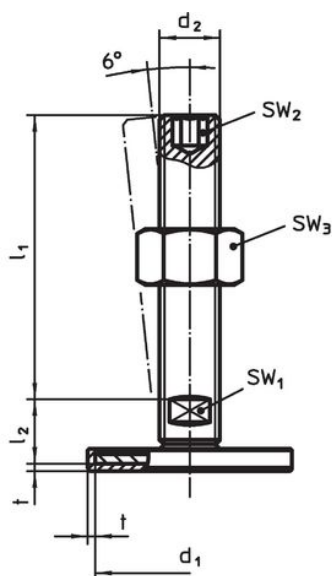

Material

Capac din cauciuc

- Cauciuc, negru

Piuliță

- Oțel, zincat prin galvanizare, pasivat

Piuliță de fixare

- Oțel, zincat prin galvanizare, pasivat, ISO 4032

Tampon

- Oțel, zincat prin galvanizare, pasivat

Mai multe informații

Produse asociate

- Picioare de susținere

Desen

Figura 1

Figura 2

Figura 3

Informații comandă

d ₁	d ₂	Dimensiuni			t	SW ₁ [mm]	 [g]	Ref. Nr.
		l ₁ [mm]	h ₂					
cu filet interior – figura 3, Oțel								
40	M12	31	12		1,5	17	63	22593.1115

Reclamație

Conform RoHS

Conține plumb – conform excepțiilor 6a / 6b / 6c.