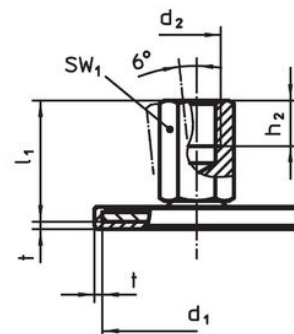

- Oțel, zincat prin galvanizare, pasivat

Mai multe informații

Produse asociate

- Picioare de susținere

Desen

Figura 1

Figura 2

Figura 3

Informații comandă

d ₁	d ₂	Dimensiuni			t	SW ₁ [mm]	 [g]	Ref. Nr.
		l ₁ [mm]	h ₂					
cu filet interior – figura 3, Oțel								
40	M10	28	10	1,5	14	46	22593.1110	

Reclamație

Conform RoHS

Conține plumb – conform excepțiilor 6a / 6b / 6c.