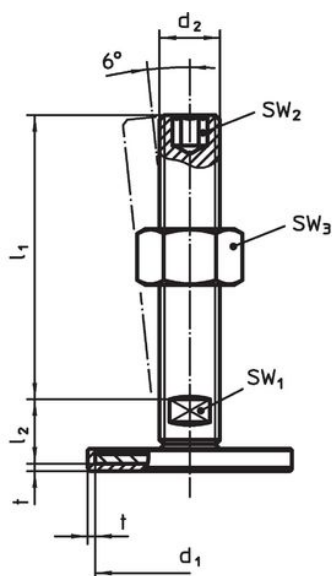

Material

Capac din cauciuc

- Cauciuc, negru

Piuliță

- Oțel, zincat prin galvanizare, pasivat

Piuliță de fixare

- Oțel, zincat prin galvanizare, pasivat, ISO 4032

Tampon

- Oțel, zincat prin galvanizare, pasivat

Mai multe informații

Produse asociate

- Picioare de susținere

Desen

Figura 1

Figura 2

Figura 3

Informații comandă

d ₁	d ₂	Dimensiuni			t	SW ₁ [mm]	 [g]	Ref. Nr.
		l ₁ [mm]	h ₂					
cu filet interior – figura 3, Oțel								
40	M10	28	10	1,5	14	46	22593.1110	

Reclamație

Conform RoHS

Conține plumb – conform excepțiilor 6a / 6b / 6c.