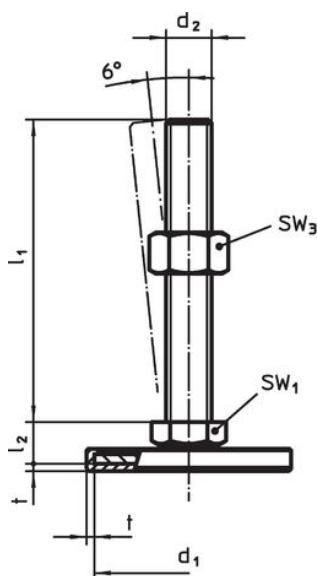

Material

Capac din cauciuc

- Cauciuc, negru

Piuliță

- Oțel, zincat prin galvanizare, pasivat

Piuliță de fixare

- Oțel, zincat prin galvanizare, pasivat, ISO 4032

Tampon

- Oțel, zincat prin galvanizare, pasivat

Mai multe informații

Produse asociate

- Picioare de susținere

Desen

Figura 1

Figura 2

Figura 3

Informații comandă

d ₁	d ₂	Dimensiuni			t	SW ₁ [mm]	 [g]	Ref. Nr.
		l ₁ [mm]	h ₂					
cu filet interior – figura 3, Oțel								
40	M10	28	10	1,5	14	46	22593.1110	

Reclamație

Conform RoHS

Conține plumb – conform excepțiilor 6a / 6b / 6c.