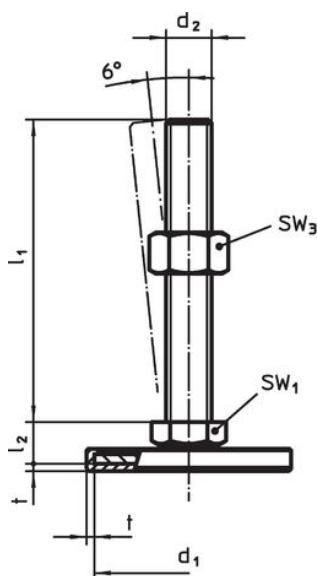

Material

Capac din cauciuc

- Cauciuc, negru

Piuliță

- Oțel, zincat prin galvanizare, pasivat

Piuliță de fixare

- Oțel, zincat prin galvanizare, pasivat, ISO 4032

Tampon

- Oțel, zincat prin galvanizare, pasivat

Mai multe informații

Produse asociate

- Picioare de susținere

Desen

Figura 1

Figura 2

Figura 3

Informații comandă

d ₁	d ₂	Dimensiuni			SW ₁	[g]	Ref. Nr.
		l ₁	h ₂	t			
		[mm]			[mm]		
cu filet interior – figura 3, Oțel							
40	M8	25	8	1,5	14	46	22593.1105

Reclamație

Conform RoHS

Conține plumb – conform excepțiilor 6a / 6b / 6c.