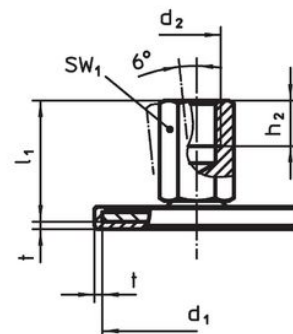

- Oțel, zincat prin galvanizare, pasivat

Mai multe informații

Produse asociate

- Picioare de susținere

Desen

Figura 1

Figura 2

Figura 3

Informații comandă

d ₁	d ₂	Dimensiuni			SW ₁	[g]	Ref. Nr.
		l ₁	h ₂	t			
		[mm]			[mm]		
cu filet interior – figura 3, Oțel							
40	M8	25	8	1,5	14	46	22593.1105

Reclamație

Conform RoHS

Conține plumb – conform excepțiilor 6a / 6b / 6c.