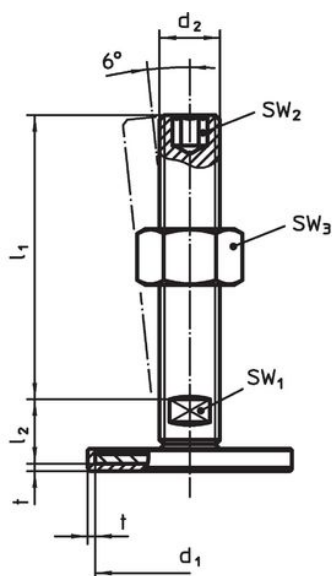

Material

Capac din cauciuc

- Cauciuc, negru

Piuliță

- Oțel, zincat prin galvanizare, pasivat

Piuliță de fixare

- Oțel, zincat prin galvanizare, pasivat, ISO 4032

Tampon

- Oțel, zincat prin galvanizare, pasivat

Mai multe informații

Produse asociate

- Picioare de susținere

Desen

Figura 1

Figura 2

Figura 3

Informații comandă

d ₁	d ₂	Dimensiuni			SW ₁	[g]	Ref. Nr.
		l ₁	h ₂	t			
		[mm]			[mm]		
cu filet interior – figura 3, Oțel							
40	M8	25	8	1,5	14	46	22593.1105

Reclamație

Conform RoHS

Conține plumb – conform excepțiilor 6a / 6b / 6c.