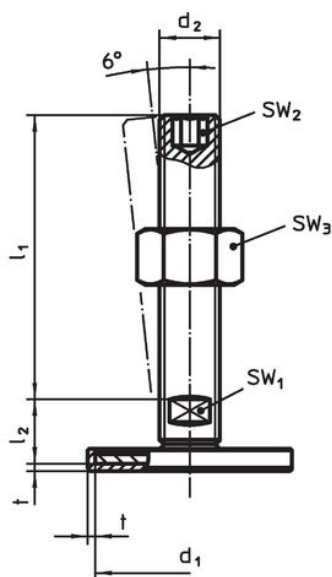

Material

Știft filetat

- Oțel, zincat prin galvanizare, pasivat

Capac din cauciuc

- Cauciuc, negru

Piuliță de fixare

- Oțel, zincat prin galvanizare, pasivat, ISO 4032

Tampon

- Oțel, zincat prin galvanizare, pasivat

Mai multe informații

Produse asociate

- Picioare de susținere

Desen

Figura 1

Figura 2

Figura 3

Informații comandă

d ₁	d ₂	Dimensiuni			SW ₁	SW ₂	SW ₃	[g]	Ref. Nr.
		l ₁	l ₂	t					
cu șurub – figura 2, Oțel									
80	M24	200	22	2	19	12	36	847	22593.0945

Reclamație

Conform RoHS

Conține plumb – conform excepțiilor 6a / 6b / 6c.