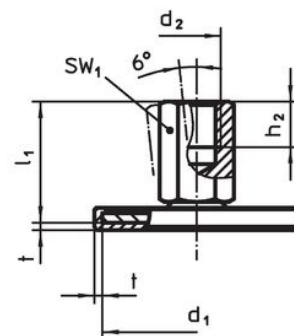

- Oțel, zincat prin galvanizare, pasivat

Mai multe informații

Produse asociate

- Picioare de susținere

Desen

Figura 1

Figura 2

Figura 3

Informații comandă

d ₁	d ₂	Dimensiuni			SW ₁	SW ₂	SW ₃	[g]	Ref. Nr.
		l ₁	l ₂	t					
cu șurub – figura 2, Oțel									
80	M24	200	22	2	19	12	36	847	22593.0945

Reclamație

Conform RoHS

Conține plumb – conform excepțiilor 6a / 6b / 6c.