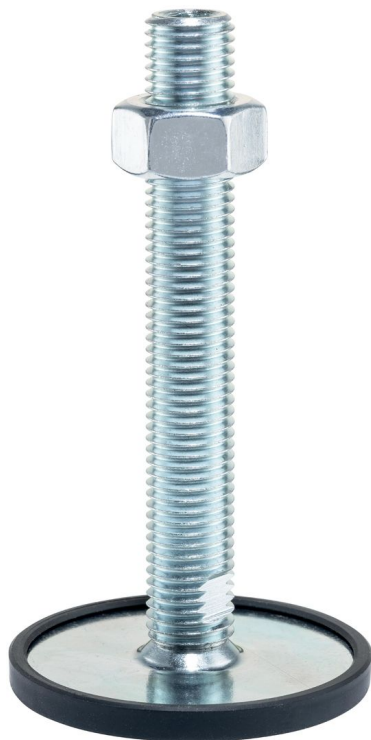

Picioare de susținere • protejat împotriva alunecării

22593.0945

Descrierea produsului

Picioarele de sprijin sunt universal utilizate ca picioare reglabile. La modelul cu capac din cauciuc, suprafețele sensibile sunt protejate, iar alunecarea este prevenită. Placa este fixată pe știftul filetat și piulița printr-un șurub de fixare din oțel inoxidabil și este, lipit.

Material

Știft filetat

- Oțel, zincat prin galvanizare, pasivat

Capac din cauciuc

- Cauciuc, negru

Piuliță de fixare

- Oțel, zincat prin galvanizare, pasivat, ISO 4032

Tampon

- Oțel, zincat prin galvanizare, pasivat

Mai multe informații

Produse asociate

- Picioare de susținere

Desen

Figura 1

Figura 2

Figura 3

Informații comandă

d ₁	d ₂	Dimensiuni			SW ₁	SW ₂	SW ₃	[g]	Ref. Nr.
		l ₁	l ₂	t					
cu șurub – figura 2, Oțel									
80	M24	200	22	2	19	12	36	847	22593.0945

Reclamație

Conform RoHS

Conține plumb – conform excepțiilor 6a / 6b / 6c.