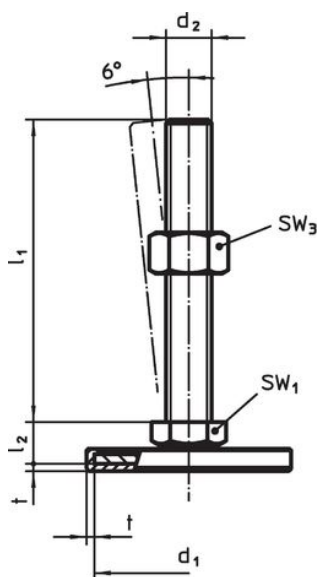

Material

Știft filetat

- Oțel, zincat prin galvanizare, pasivat

Capac din cauciuc

- Cauciuc, negru

Piuliță de fixare

- Oțel, zincat prin galvanizare, pasivat, ISO 4032

Tampon

- Oțel, zincat prin galvanizare, pasivat

Mai multe informații

Produse asociate

- Picioare de susținere

Desen

Figura 1

Figura 2

Figura 3

Informații comandă

d ₁	d ₂	Dimensiuni			SW ₁	SW ₂	SW ₃	[g]	Ref. Nr.
		l ₁	l ₂	t					
cu șurub – figura 2, Oțel									
80	M24	200	22	2	19	12	36	847	22593.0945

Reclamație

Conform RoHS

Conține plumb – conform excepțiilor 6a / 6b / 6c.