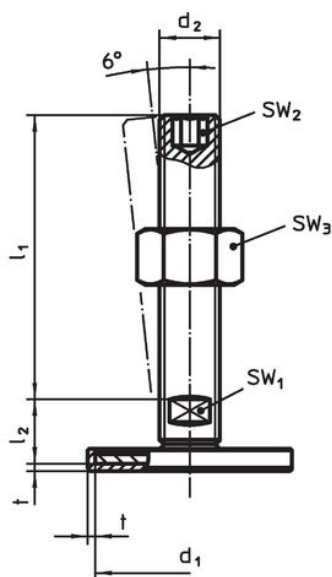

Material

Știft filetat

- Oțel, zincat prin galvanizare, pasivat

Capac din cauciuc

- Cauciuc, negru

Piuliță de fixare

- Oțel, zincat prin galvanizare, pasivat, ISO 4032

Tampon

- Oțel, zincat prin galvanizare, pasivat

Mai multe informații

Produse asociate

- Picioare de susținere

Desen

Figura 1

Figura 2

Figura 3

Informații comandă

d ₁	d ₂	Dimensiuni			SW ₁	SW ₂	SW ₃	[g]	Ref. Nr.
		l ₁	l ₂	t					
cu șurub – figura 2, Oțel									
80	M24	125	22	2	19	12	36	626	22593.0935

Reclamație

Conform RoHS

Conține plumb – conform excepțiilor 6a / 6b / 6c.