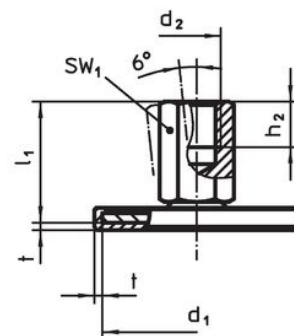

- Oțel, zincat prin galvanizare, pasivat

Mai multe informații

Produse asociate

- Picioare de susținere

Desen

Figura 1

Figura 2

Figura 3

Informații comandă

d ₁	d ₂	Dimensiuni			SW ₁	SW ₂	SW ₃	[g]	Ref. Nr.
		l ₁	l ₂	t					
cu șurub – figura 2, Oțel									
80	M24	125	22	2	19	12	36	626	22593.0935

Reclamație

Conform RoHS

Conține plumb – conform excepțiilor 6a / 6b / 6c.