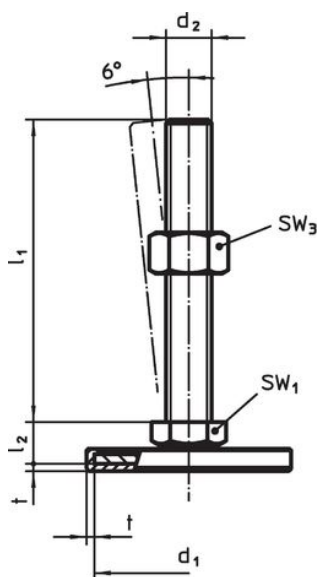

Material

Știft filetat

- Oțel, zincat prin galvanizare, pasivat

Capac din cauciuc

- Cauciuc, negru

Piuliță de fixare

- Oțel, zincat prin galvanizare, pasivat, ISO 4032

Tampon

- Oțel, zincat prin galvanizare, pasivat

Mai multe informații

Produse asociate

- Picioare de susținere

Desen

Figura 1

Figura 2

Figura 3

Informații comandă

d ₁	d ₂	Dimensiuni			SW ₁	SW ₂	SW ₃	[g]	Ref. Nr.
		l ₁	l ₂	t					
cu șurub – figura 2, Oțel									
80	M24	125	22	2	19	12	36	626	22593.0935

Reclamație

Conform RoHS

Conține plumb – conform excepțiilor 6a / 6b / 6c.