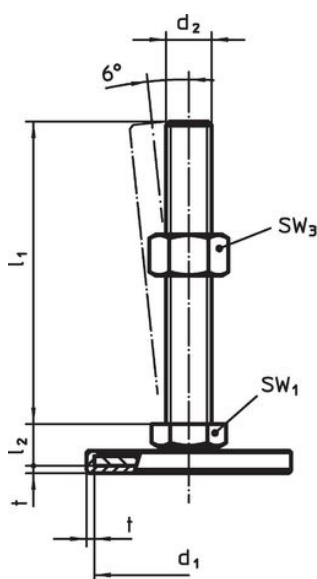

Material

Știft filetat

- Oțel, zincat prin galvanizare, pasivat

Capac din cauciuc

- Cauciuc, negru

Piuliță de fixare

- Oțel, zincat prin galvanizare, pasivat, ISO 4032

Tampon

- Oțel, zincat prin galvanizare, pasivat

Mai multe informații

Produse asociate

- Picioare de susținere

Desen

Figura 1

Figura 2

Figura 3

Informații comandă

d ₁	d ₂	Dimensiuni			SW ₁	SW ₂	SW ₃	[g]	Ref. Nr.
		l ₁	l ₂	t					
cu șurub – figura 2, Oțel									
80	M20	200	19	2	15	10	30	614	22593.0925

Reclamație

Conform RoHS

Conține plumb – conform excepțiilor 6a / 6b / 6c.