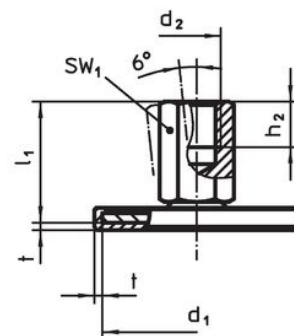

- Oțel, zincat prin galvanizare, pasivat

Mai multe informații

Produse asociate

- Picioare de susținere

Desen

Figura 1

Figura 2

Figura 3

Informații comandă

d ₁	d ₂	Dimensiuni			SW ₁	SW ₂	SW ₃	[g]	Ref. Nr.
		l ₁	l ₂	t					
cu șurub – figura 2, Oțel									
80	M20	200	19	2	15	10	30	614	22593.0925

Reclamație

Conform RoHS

Conține plumb – conform excepțiilor 6a / 6b / 6c.