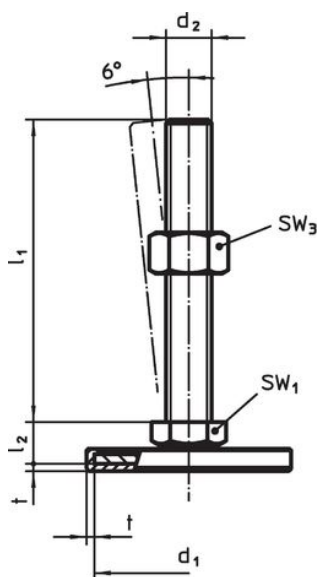

Material

Știft filetat

- Oțel, zincat prin galvanizare, pasivat

Capac din cauciuc

- Cauciuc, negru

Piuliță de fixare

- Oțel, zincat prin galvanizare, pasivat, ISO 4032

Tampon

- Oțel, zincat prin galvanizare, pasivat

Mai multe informații

Produse asociate

- Picioare de susținere

Desen

Figura 1

Figura 2

Figura 3

Informații comandă

d ₁	d ₂	Dimensiuni			SW ₁	SW ₂	SW ₃	[g]	Ref. Nr.
		l ₁	l ₂	t					
cu șurub – figura 2, Oțel									
80	M20	200	19	2	15	10	30	614	22593.0925

Reclamație

Conform RoHS

Conține plumb – conform excepțiilor 6a / 6b / 6c.