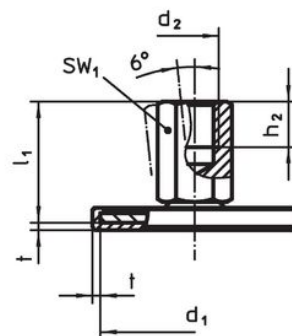

- Oțel, zincat prin galvanizare, pasivat

Mai multe informații

Produse asociate

- Picioare de susținere

Desen

Figura 1

Figura 2

Figura 3

Informații comandă

d ₁	d ₂	Dimensiuni			SW ₁	SW ₂	SW ₃	[g]	Ref. Nr.
		l ₁	l ₂	t					
cu șurub – figura 2, Oțel									
80	M20	200	19	2	15	10	30	614	22593.0925

Reclamație

Conform RoHS

Conține plumb – conform excepțiilor 6a / 6b / 6c.