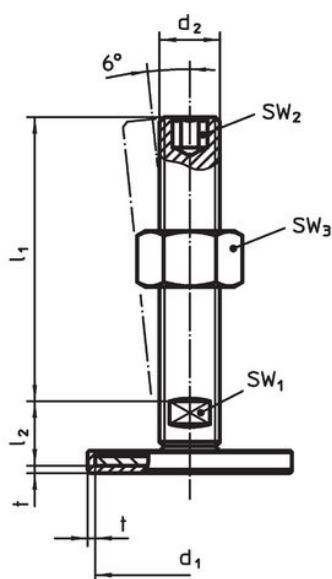

Material

Știft filetat

- Oțel, zincat prin galvanizare, pasivat

Capac din cauciuc

- Cauciuc, negru

Piuliță de fixare

- Oțel, zincat prin galvanizare, pasivat, ISO 4032

Tampon

- Oțel, zincat prin galvanizare, pasivat

Mai multe informații

Produse asociate

- Picioare de susținere

Desen

Figura 1

Figura 2

Figura 3

Informații comandă

d ₁	d ₂	Dimensiuni			SW ₁	SW ₂	SW ₃	[g]	Ref. Nr.
		l ₁	l ₂	t					
cu șurub – figura 2, Oțel									
80	M20	200	19	2	15	10	30	614	22593.0925

Reclamație

Conform RoHS

Conține plumb – conform excepțiilor 6a / 6b / 6c.