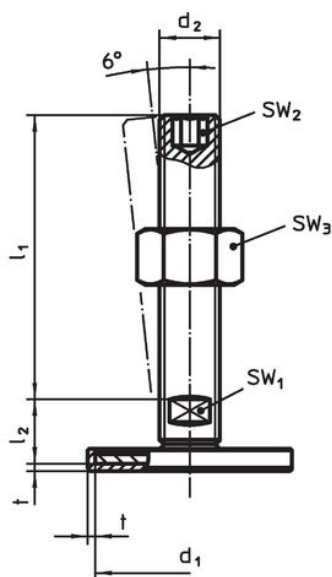

Material

Știft filetat

- Oțel, zincat prin galvanizare, pasivat

Capac din cauciuc

- Cauciuc, negru

Piuliță de fixare

- Oțel, zincat prin galvanizare, pasivat, ISO 4032

Tampon

- Oțel, zincat prin galvanizare, pasivat

Mai multe informații

Produse asociate

- Picioare de susținere

Desen

Figura 1

Figura 2

Figura 3

Informații comandă

d ₁	d ₂	Dimensiuni			SW ₁	SW ₂	SW ₃	[g]	Ref. Nr.
		l ₁	l ₂	t					
cu șurub – figura 2, Oțel									
80	M20	200	19	2	15	10	30	614	22593.0925

Reclamație

Conform RoHS

Conține plumb – conform excepțiilor 6a / 6b / 6c.