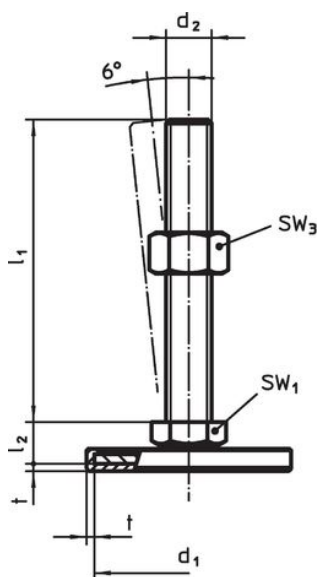

Material

Știft filetat

- Oțel, zincat prin galvanizare, pasivat

Capac din cauciuc

- Cauciuc, negru

Piuliță de fixare

- Oțel, zincat prin galvanizare, pasivat, ISO 4032

Tampon

- Oțel, zincat prin galvanizare, pasivat

Mai multe informații

Produse asociate

- Picioare de susținere

Desen

Figura 1

Figura 2

Figura 3

Informații comandă

d ₁	d ₂	Dimensiuni			SW ₁	SW ₂	SW ₃	[g]	Ref. Nr.
		l ₁	l ₂	t					
cu șurub – figura 2, Oțel									
80	M20	125	19	2	15	10	30	454	22593.0915

Reclamație

Conform RoHS

Conține plumb – conform excepțiilor 6a / 6b / 6c.