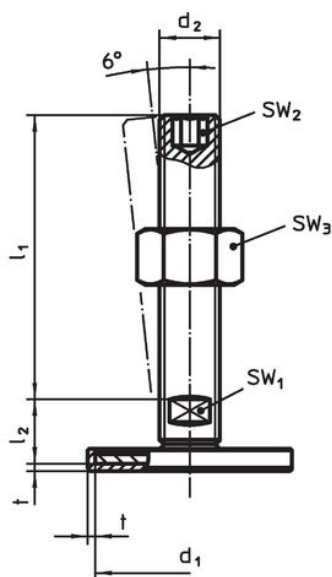

Material

Știft filetat

- Oțel, zincat prin galvanizare, pasivat

Capac din cauciuc

- Cauciuc, negru

Piuliță de fixare

- Oțel, zincat prin galvanizare, pasivat, ISO 4032

Tampon

- Oțel, zincat prin galvanizare, pasivat

Mai multe informații

Produse asociate

- Picioare de susținere

Desen

Figura 1

Figura 2

Figura 3

Informații comandă

d ₁	d ₂	Dimensiuni			SW ₁	SW ₂	SW ₃	[g]	Ref. Nr.
		l ₁	l ₂	t					
cu șurub – figura 2, Oțel									
80	M20	125	19	2	15	10	30	454	22593.0915

Reclamație

Conform RoHS

Conține plumb – conform excepțiilor 6a / 6b / 6c.