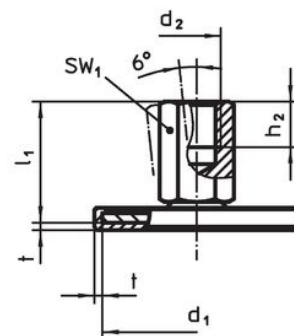

- Oțel, zincat prin galvanizare, pasivat

Mai multe informații

Produse asociate

- Picioare de susținere

Desen

Figura 1

Figura 2

Figura 3

Informații comandă

d ₁	d ₂	Dimensiuni			SW ₁	SW ₂	SW ₃	[g]	Ref. Nr.
		l ₁	l ₂	t					
cu șurub – figura 2, Oțel									
80	M20	125	19	2	15	10	30	454	22593.0915

Reclamație

Conform RoHS

Conține plumb – conform excepțiilor 6a / 6b / 6c.