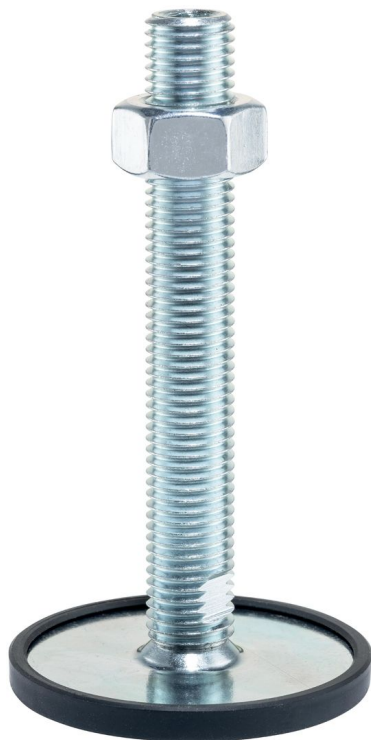

Picioare de susținere • protejat împotriva alunecării

22593.0915

Descrierea produsului

Picioarele de sprijin sunt universal utilizate ca picioare reglabile. La modelul cu capac din cauciuc, suprafețele sensibile sunt protejate, iar alunecarea este prevenită. Placa este fixată pe știftul filetat și piulița printr-un șurub de fixare din oțel inoxidabil și este, lipit.

Material

Știft filetat

- Oțel, zincat prin galvanizare, pasivat

Capac din cauciuc

- Cauciuc, negru

Piuliță de fixare

- Oțel, zincat prin galvanizare, pasivat, ISO 4032

Tampon

- Oțel, zincat prin galvanizare, pasivat

Mai multe informații

Produse asociate

- Picioare de susținere

Desen

Figura 1

Figura 2

Figura 3

Informații comandă

d ₁	d ₂	Dimensiuni			SW ₁	SW ₂	SW ₃	[g]	Ref. Nr.
		l ₁	l ₂	t					
cu șurub – figura 2, Oțel									
80	M20	125	19	2	15	10	30	454	22593.0915

Reclamație

Conform RoHS

Conține plumb – conform excepțiilor 6a / 6b / 6c.