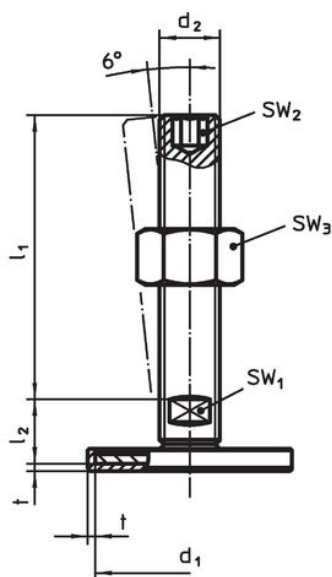

Material

Știft filetat

- Oțel, zincat prin galvanizare, pasivat

Capac din cauciuc

- Cauciuc, negru

Piuliță de fixare

- Oțel, zincat prin galvanizare, pasivat, ISO 4032

Tampon

- Oțel, zincat prin galvanizare, pasivat

Mai multe informații

Produse asociate

- Picioare de susținere

Desen

Figura 1

Figura 2

Figura 3

Informații comandă

d ₁	d ₂	Dimensiuni			SW ₁	SW ₂	SW ₃	[g]	Ref. Nr.
		l ₁	l ₂	t					
cu șurub – figura 2, Oțel									
80	M20	75	19	2	15	10	30	355	22593.0905

Reclamație

Conform RoHS

Conține plumb – conform excepțiilor 6a / 6b / 6c.