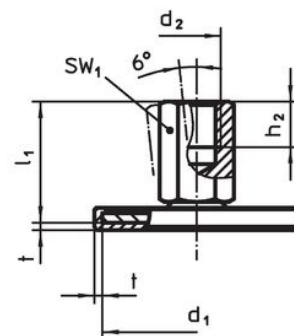

- Oțel, zincat prin galvanizare, pasivat

Mai multe informații

Produse asociate

- Picioare de susținere

Desen

Figura 1

Figura 2

Figura 3

Informații comandă

d ₁	d ₂	Dimensiuni			SW ₁	SW ₂	SW ₃	[g]	Ref. Nr.
		l ₁	l ₂	t					
cu șurub – figura 2, Oțel									
80	M20	75	19	2	15	10	30	355	22593.0905

Reclamație

Conform RoHS

Conține plumb – conform excepțiilor 6a / 6b / 6c.