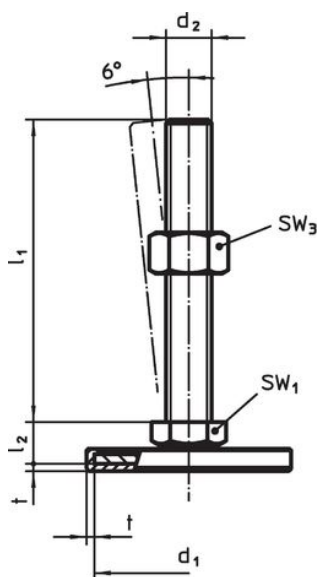

Material

Știft filetat

- Oțel, zincat prin galvanizare, pasivat

Capac din cauciuc

- Cauciuc, negru

Piuliță de fixare

- Oțel, zincat prin galvanizare, pasivat, ISO 4032

Tampon

- Oțel, zincat prin galvanizare, pasivat

Mai multe informații

Produse asociate

- Picioare de susținere

Desen

Figura 1

Figura 2

Figura 3

Informații comandă

d ₁	d ₂	Dimensiuni			SW ₁	SW ₂	SW ₃	[g]	Ref. Nr.
		l ₁	l ₂	t					
cu șurub – figura 2, Oțel									
80	M20	75	19	2	15	10	30	355	22593.0905

Reclamație

Conform RoHS

Conține plumb – conform excepțiilor 6a / 6b / 6c.