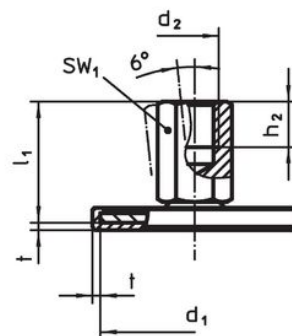

- Oțel, zincat prin galvanizare, pasivat

Mai multe informații

Produse asociate

- Picioare de susținere

Desen

Figura 1

Figura 2

Figura 3

Informații comandă

d ₁	d ₂	Dimensiuni			SW ₁	SW ₂	SW ₃	[g]	Ref. Nr.
		l ₁	l ₂	t					
cu șurub – figura 2, Oțel									
80	M16	200	18	2	12	8	24	432	22593.0900

Reclamație

Conform RoHS

Conține plumb – conform excepțiilor 6a / 6b / 6c.