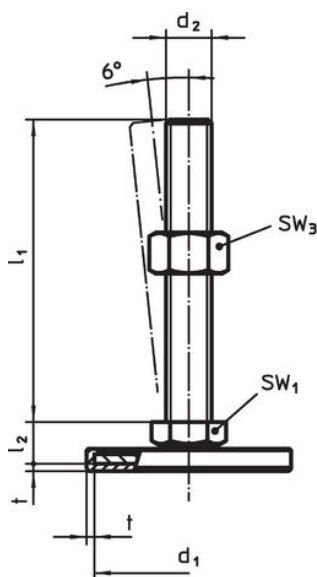

Material

Știft filetat

- Oțel, zincat prin galvanizare, pasivat

Capac din cauciuc

- Cauciuc, negru

Piuliță de fixare

- Oțel, zincat prin galvanizare, pasivat, ISO 4032

Tampon

- Oțel, zincat prin galvanizare, pasivat

Mai multe informații

Produse asociate

- Picioare de susținere

Desen

Figura 1

Figura 2

Figura 3

Informații comandă

d ₁	d ₂	Dimensiuni			SW ₁	SW ₂	SW ₃	[g]	Ref. Nr.
		l ₁	l ₂	t					
cu șurub – figura 2, Oțel									
80	M16	200	18	2	12	8	24	432	22593.0900

Reclamație

Conform RoHS

Conține plumb – conform excepțiilor 6a / 6b / 6c.