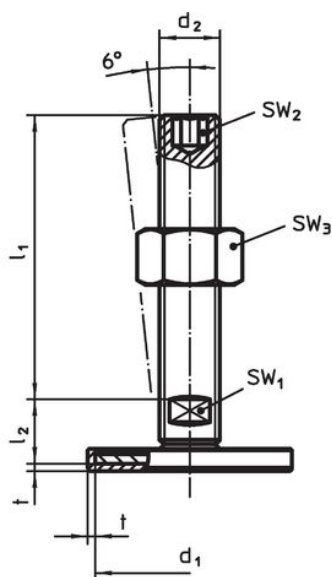

Material

Știft filetat

- Oțel, zincat prin galvanizare, pasivat

Capac din cauciuc

- Cauciuc, negru

Piuliță de fixare

- Oțel, zincat prin galvanizare, pasivat, ISO 4032

Tampon

- Oțel, zincat prin galvanizare, pasivat

Mai multe informații

Produse asociate

- Picioare de susținere

Desen

Figura 1

Figura 2

Figura 3

Informații comandă

d ₁	d ₂	Dimensiuni			SW ₁	SW ₂	SW ₃	[g]	Ref. Nr.
		l ₁	l ₂	t					
cu șurub – figura 2, Oțel									
80	M16	200	18	2	12	8	24	432	22593.0900

Reclamație

Conform RoHS

Conține plumb – conform excepțiilor 6a / 6b / 6c.