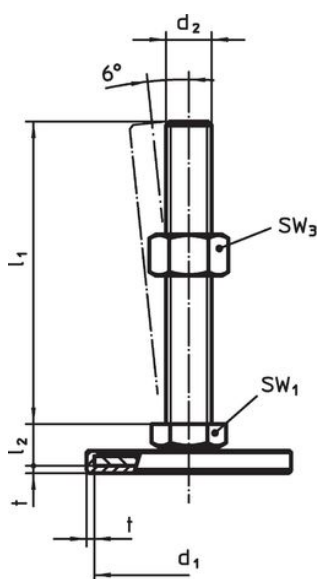

Material

Știft filetat

- Oțel, zincat prin galvanizare, pasivat

Capac din cauciuc

- Cauciuc, negru

Piuliță de fixare

- Oțel, zincat prin galvanizare, pasivat, ISO 4032

Tampon

- Oțel, zincat prin galvanizare, pasivat

Mai multe informații

Produse asociate

- Picioare de susținere

Desen

Figura 1

Figura 2

Figura 3

Informații comandă

d ₁	d ₂	Dimensiuni			SW ₁	SW ₂	SW ₃	[g]	Ref. Nr.
		l ₁	l ₂	t					
cu șurub – figura 2, Oțel									
80	M16	150	18	2	12	8	24	358	22593.0895

Reclamație

Conform RoHS

Conține plumb – conform excepțiilor 6a / 6b / 6c.