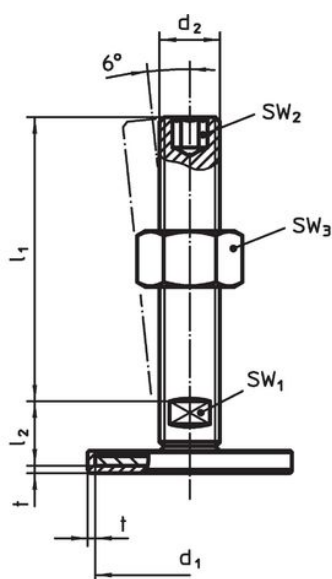

Material

Știft filetat

- Oțel, zincat prin galvanizare, pasivat

Capac din cauciuc

- Cauciuc, negru

Piuliță de fixare

- Oțel, zincat prin galvanizare, pasivat, ISO 4032

Tampon

- Oțel, zincat prin galvanizare, pasivat

Mai multe informații

Produse asociate

- Picioare de susținere

Desen

Figura 1

Figura 2

Figura 3

Informații comandă

d ₁	d ₂	Dimensiuni			SW ₁	SW ₂	SW ₃	[g]	Ref. Nr.
		l ₁	l ₂	t					
cu șurub – figura 2, Oțel									
80	M16	150	18	2	12	8	24	358	22593.0895

Reclamație

Conform RoHS

Conține plumb – conform excepțiilor 6a / 6b / 6c.