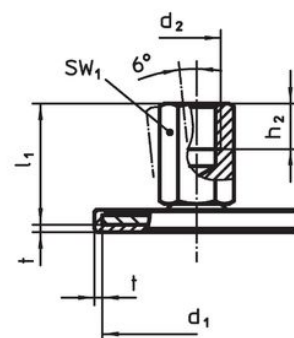

- Oțel, zincat prin galvanizare, pasivat

Mai multe informații

Produse asociate

- Picioare de susținere

Desen

Figura 1

Figura 2

Figura 3

Informații comandă

d ₁	d ₂	Dimensiuni			SW ₁	SW ₂	SW ₃	[g]	Ref. Nr.
		l ₁	l ₂	t					
cu șurub – figura 2, Oțel									
80	M16	150	18	2	12	8	24	358	22593.0895

Reclamație

Conform RoHS

Conține plumb – conform excepțiilor 6a / 6b / 6c.