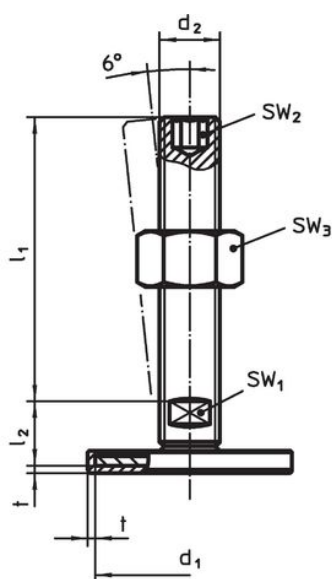

Material

Știft filetat

- Oțel, zincat prin galvanizare, pasivat

Capac din cauciuc

- Cauciuc, negru

Piuliță de fixare

- Oțel, zincat prin galvanizare, pasivat, ISO 4032

Tampon

- Oțel, zincat prin galvanizare, pasivat

Mai multe informații

Produse asociate

- Picioare de susținere

Desen

Figura 1

Figura 2

Figura 3

Informații comandă

d ₁	d ₂	Dimensiuni			SW ₁	SW ₂	SW ₃	[g]	Ref. Nr.
		l ₁	l ₂	t					
cu șurub – figura 2, Oțel									
80	M16	125	18	2	12	8	24	332	22593.0890

Reclamație

Conform RoHS

Conține plumb – conform excepțiilor 6a / 6b / 6c.