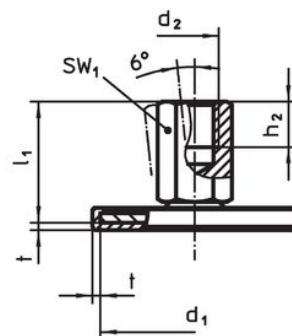

- Oțel, zincat prin galvanizare, pasivat

Mai multe informații

Produse asociate

- Picioare de susținere

Desen

Figura 1

Figura 2

Figura 3

Informații comandă

d ₁	d ₂	Dimensiuni			SW ₁	SW ₂	SW ₃	[g]	Ref. Nr.
		l ₁	l ₂	t					
cu șurub – figura 2, Oțel									
80	M16	125	18	2	12	8	24	332	22593.0890

Reclamație

Conform RoHS

Conține plumb – conform excepțiilor 6a / 6b / 6c.