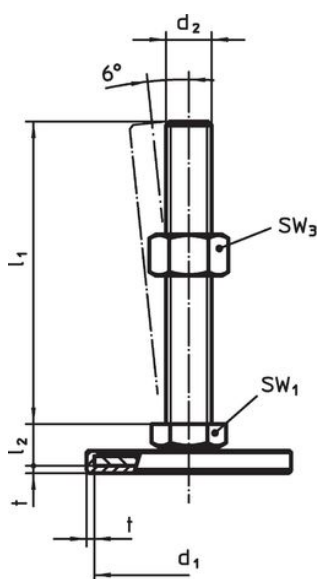

Material

Știft filetat

- Oțel, zincat prin galvanizare, pasivat

Capac din cauciuc

- Cauciuc, negru

Piuliță de fixare

- Oțel, zincat prin galvanizare, pasivat, ISO 4032

Tampon

- Oțel, zincat prin galvanizare, pasivat

Mai multe informații

Produse asociate

- Picioare de susținere

Desen

Figura 1

Figura 2

Figura 3

Informații comandă

d ₁	d ₂	Dimensiuni			SW ₁	SW ₂	SW ₃	[g]	Ref. Nr.
		l ₁	l ₂	t					
cu șurub – figura 2, Oțel									
80	M16	125	18	2	12	8	24	332	22593.0890

Reclamație

Conform RoHS

Conține plumb – conform excepțiilor 6a / 6b / 6c.