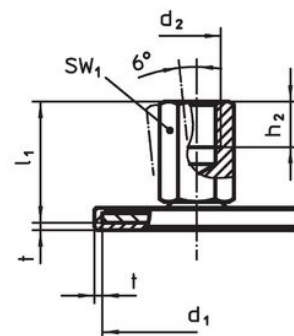

- Oțel, zincat prin galvanizare, pasivat

Mai multe informații

Produse asociate

- Picioare de susținere

Desen

Figura 1

Figura 2

Figura 3

Informații comandă

d ₁	d ₂	Dimensiuni			SW ₁	SW ₂	SW ₃	[g]	Ref. Nr.
		l ₁	l ₂	t					
cu șurub – figura 2, Oțel									
80	M16	75	18	2	12	8	24	266	22593.0880

Reclamație

Conform RoHS

Conține plumb – conform excepțiilor 6a / 6b / 6c.