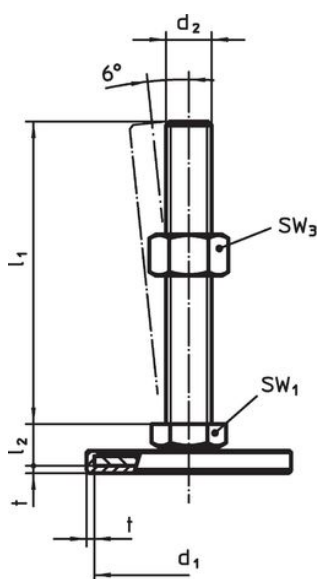

Material

Știft filetat

- Oțel, zincat prin galvanizare, pasivat

Capac din cauciuc

- Cauciuc, negru

Piuliță de fixare

- Oțel, zincat prin galvanizare, pasivat, ISO 4032

Tampon

- Oțel, zincat prin galvanizare, pasivat

Mai multe informații

Produse asociate

- Picioare de susținere

Desen

Figura 1

Figura 2

Figura 3

Informații comandă

d ₁	d ₂	Dimensiuni			SW ₁	SW ₂	SW ₃	[g]	Ref. Nr.
		l ₁	l ₂	t					
cu șurub – figura 2, Oțel									
80	M16	75	18	2	12	8	24	266	22593.0880

Reclamație

Conform RoHS

Conține plumb – conform excepțiilor 6a / 6b / 6c.