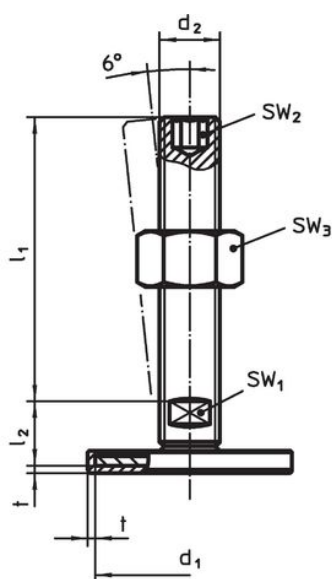

Material

Știft filetat

- Oțel, zincat prin galvanizare, pasivat

Capac din cauciuc

- Cauciuc, negru

Piuliță de fixare

- Oțel, zincat prin galvanizare, pasivat, ISO 4032

Tampon

- Oțel, zincat prin galvanizare, pasivat

Mai multe informații

Produse asociate

- Picioare de susținere

Desen

Figura 1

Figura 2

Figura 3

Informații comandă

d ₁	d ₂	Dimensiuni			SW ₁	SW ₂	SW ₃	[g]	Ref. Nr.
		l ₁	l ₂	t					
cu șurub – figura 2, Oțel									
80	M16	75	18	2	12	8	24	266	22593.0880

Reclamație

Conform RoHS

Conține plumb – conform excepțiilor 6a / 6b / 6c.