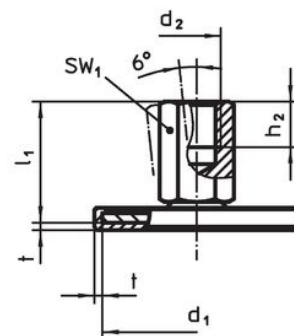

- Oțel, zincat prin galvanizare, pasivat

Mai multe informații

Produse asociate

- Picioare de susținere

Desen

Figura 1

Figura 2

Figura 3

Informații comandă

d ₁	d ₂	Dimensiuni			SW ₁	SW ₂	SW ₃	[g]	Ref. Nr.
		l ₁	l ₂	t					
cu șurub – figura 2, Oțel									
60	M16	150	17	2	12	8	24	295	22593.0870

Reclamație

Conform RoHS

Conține plumb – conform excepțiilor 6a / 6b / 6c.