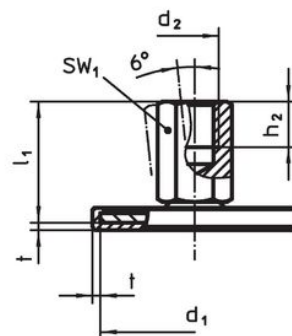

- Oțel, zincat prin galvanizare, pasivat

Mai multe informații

Produse asociate

- Picioare de susținere

Desen

Figura 1

Figura 2

Figura 3

Informații comandă

d ₁	d ₂	Dimensiuni			SW ₁	SW ₂	SW ₃	[g]	Ref. Nr.
		l ₁	l ₂	t					
cu șurub – figura 2, Oțel									
60	M16	150	17	2	12	8	24	295	22593.0870

Reclamație

Conform RoHS

Conține plumb – conform excepțiilor 6a / 6b / 6c.