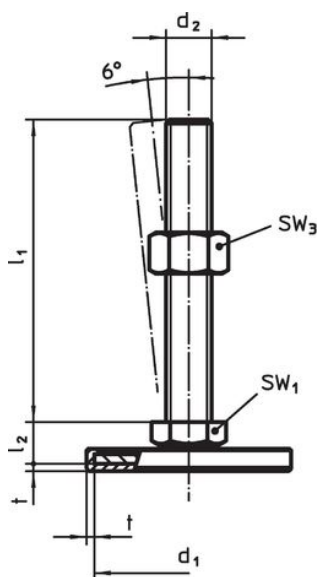

Material

Știft filetat

- Oțel, zincat prin galvanizare, pasivat

Capac din cauciuc

- Cauciuc, negru

Piuliță de fixare

- Oțel, zincat prin galvanizare, pasivat, ISO 4032

Tampon

- Oțel, zincat prin galvanizare, pasivat

Mai multe informații

Produse asociate

- Picioare de susținere

Desen

Figura 1

Figura 2

Figura 3

Informații comandă

d ₁	d ₂	Dimensiuni			SW ₁	SW ₂	SW ₃	[g]	Ref. Nr.
		l ₁	l ₂	t					
cu șurub – figura 2, Oțel									
60	M16	150	17	2	12	8	24	295	22593.0870

Reclamație

Conform RoHS

Conține plumb – conform excepțiilor 6a / 6b / 6c.