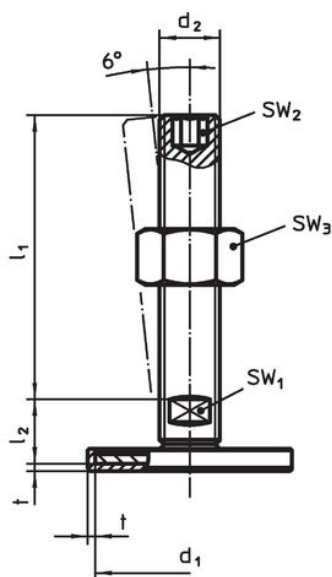

Material

Știft filetat

- Oțel, zincat prin galvanizare, pasivat

Capac din cauciuc

- Cauciuc, negru

Piuliță de fixare

- Oțel, zincat prin galvanizare, pasivat, ISO 4032

Tampon

- Oțel, zincat prin galvanizare, pasivat

Mai multe informații

Produse asociate

- Picioare de susținere

Desen

Figura 1

Figura 2

Figura 3

Informații comandă

d ₁	d ₂	Dimensiuni			SW ₁	SW ₂	SW ₃	[g]	Ref. Nr.
		l ₁	l ₂	t					
cu șurub – figura 2, Oțel									
60	M16	150	17	2	12	8	24	295	22593.0870

Reclamație

Conform RoHS

Conține plumb – conform excepțiilor 6a / 6b / 6c.