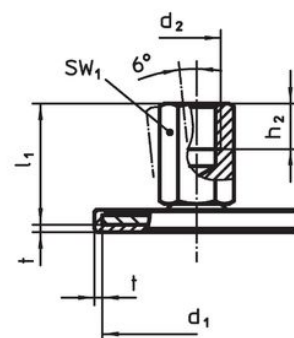

- Oțel, zincat prin galvanizare, pasivat

Mai multe informații

Produse asociate

- Picioare de susținere

Desen

Figura 1

Figura 2

Figura 3

Informații comandă

d ₁	d ₂	Dimensiuni			SW ₁	SW ₂	SW ₃	[g]	Ref. Nr.
		l ₁	l ₂	t					
cu șurub – figura 2, Oțel									
60	M16	125	17	2	12	8	24	262	22593.0865

Reclamație

Conform RoHS

Conține plumb – conform excepțiilor 6a / 6b / 6c.