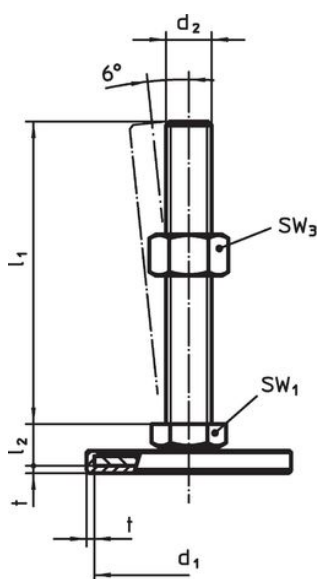

Material

Știft filetat

- Oțel, zincat prin galvanizare, pasivat

Capac din cauciuc

- Cauciuc, negru

Piuliță de fixare

- Oțel, zincat prin galvanizare, pasivat, ISO 4032

Tampon

- Oțel, zincat prin galvanizare, pasivat

Mai multe informații

Produse asociate

- Picioare de susținere

Desen

Figura 1

Figura 2

Figura 3

Informații comandă

d ₁	d ₂	Dimensiuni			SW ₁	SW ₂	SW ₃	[g]	Ref. Nr.
		l ₁	l ₂	t					
cu șurub – figura 2, Oțel									
60	M16	125	17	2	12	8	24	262	22593.0865

Reclamație

Conform RoHS

Conține plumb – conform excepțiilor 6a / 6b / 6c.