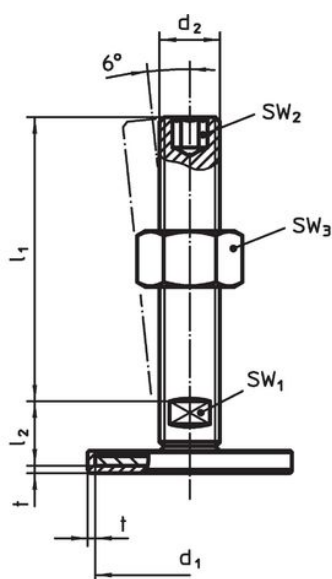

Material

Știft filetat

- Oțel, zincat prin galvanizare, pasivat

Capac din cauciuc

- Cauciuc, negru

Piuliță de fixare

- Oțel, zincat prin galvanizare, pasivat, ISO 4032

Tampon

- Oțel, zincat prin galvanizare, pasivat

Mai multe informații

Produse asociate

- Picioare de susținere

Desen

Figura 1

Figura 2

Figura 3

Informații comandă

d ₁	d ₂	Dimensiuni			SW ₁	SW ₂	SW ₃	[g]	Ref. Nr.
		l ₁	l ₂	t					
cu șurub – figura 2, Oțel									
60	M16	125	17	2	12	8	24	262	22593.0865

Reclamație

Conform RoHS

Conține plumb – conform excepțiilor 6a / 6b / 6c.