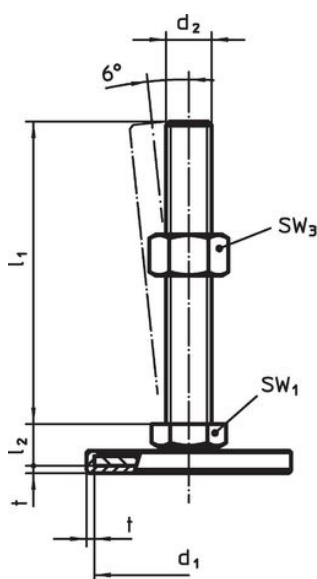

Material

Știft filetat

- Oțel, zincat prin galvanizare, pasivat

Capac din cauciuc

- Cauciuc, negru

Piuliță de fixare

- Oțel, zincat prin galvanizare, pasivat, ISO 4032

Tampon

- Oțel, zincat prin galvanizare, pasivat

Mai multe informații

Produse asociate

- Picioare de susținere

Desen

Figura 1

Figura 2

Figura 3

Informații comandă

d ₁	d ₂	Dimensiuni			SW ₁	SW ₂	SW ₃	[g]	Ref. Nr.
		l ₁	l ₂	t					
cu șurub – figura 2, Oțel									
50	M16	150	17	2	12	8	24	278	22593.0845

Reclamație

Conform RoHS

Conține plumb – conform excepțiilor 6a / 6b / 6c.