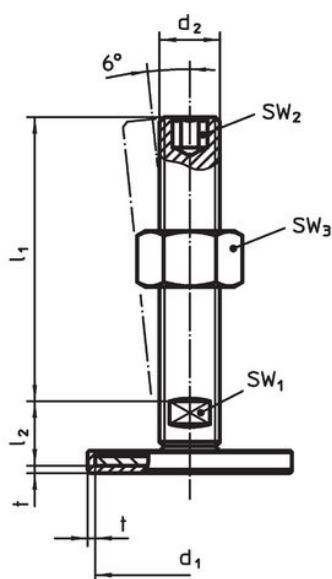

Material

Știft filetat

- Oțel, zincat prin galvanizare, pasivat

Capac din cauciuc

- Cauciuc, negru

Piuliță de fixare

- Oțel, zincat prin galvanizare, pasivat, ISO 4032

Tampon

- Oțel, zincat prin galvanizare, pasivat

Mai multe informații

Produse asociate

- Picioare de susținere

Desen

Figura 1

Figura 2

Figura 3

Informații comandă

d ₁	d ₂	Dimensiuni			SW ₁	SW ₂	SW ₃	[g]	Ref. Nr.
		l ₁	l ₂	t					
cu șurub – figura 2, Oțel									
50	M16	150	17	2	12	8	24	278	22593.0845

Reclamație

Conform RoHS

Conține plumb – conform excepțiilor 6a / 6b / 6c.