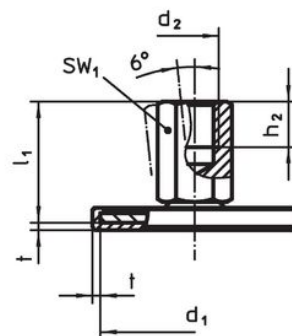

- Oțel, zincat prin galvanizare, pasivat

Mai multe informații

Produse asociate

- Picioare de susținere

Desen

Figura 1

Figura 2

Figura 3

Informații comandă

d ₁	d ₂	Dimensiuni			SW ₁	SW ₂	SW ₃	[g]	Ref. Nr.
		l ₁	l ₂	t					
cu șurub – figura 2, Oțel									
50	M16	150	17	2	12	8	24	278	22593.0845

Reclamație

Conform RoHS

Conține plumb – conform excepțiilor 6a / 6b / 6c.