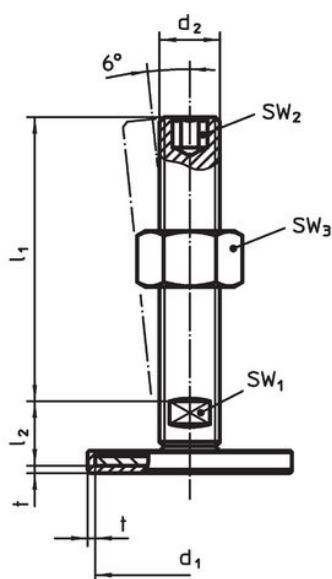

Material

Știft filetat

- Oțel, zincat prin galvanizare, pasivat

Capac din cauciuc

- Cauciuc, negru

Piuliță de fixare

- Oțel, zincat prin galvanizare, pasivat, ISO 4032

Tampon

- Oțel, zincat prin galvanizare, pasivat

Mai multe informații

Produse asociate

- Picioare de susținere

Desen

Figura 1

Figura 2

Figura 3

Informații comandă

d ₁	d ₂	Dimensiuni			SW ₁	SW ₂	SW ₃	[g]	Ref. Nr.
		l ₁	l ₂	t					
cu șurub – figura 2, Oțel									
50	M16	75	17	2	12	8	24	177	22593.0830

Reclamație

Conform RoHS

Conține plumb – conform excepțiilor 6a / 6b / 6c.