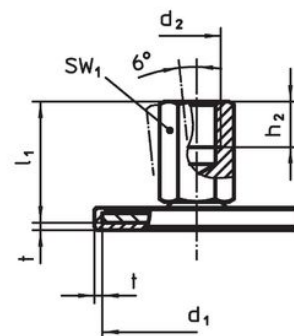

- Oțel, zincat prin galvanizare, pasivat

Mai multe informații

Produse asociate

- Picioare de susținere

Desen

Figura 1

Figura 2

Figura 3

Informații comandă

d ₁	d ₂	Dimensiuni			SW ₁	SW ₂	SW ₃	[g]	Ref. Nr.
		l ₁	l ₂	t					
cu șurub – figura 2, Oțel									
50	M16	75	17	2	12	8	24	177	22593.0830

Reclamație

Conform RoHS

Conține plumb – conform excepțiilor 6a / 6b / 6c.