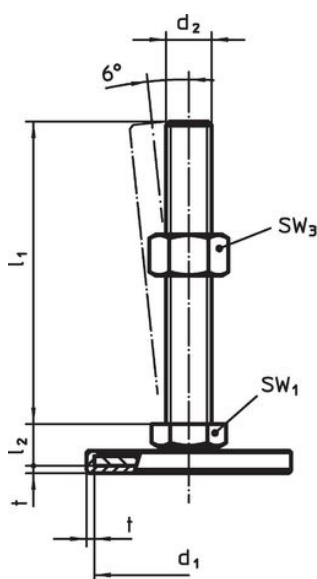

Material

Știft filetat

- Oțel, zincat prin galvanizare, pasivat

Capac din cauciuc

- Cauciuc, negru

Piuliță de fixare

- Oțel, zincat prin galvanizare, pasivat, ISO 4032

Tampon

- Oțel, zincat prin galvanizare, pasivat

Mai multe informații

Produse asociate

- Picioare de susținere

Desen

Figura 1

Figura 2

Figura 3

Informații comandă

d ₁	d ₂	Dimensiuni			SW ₁	SW ₂	SW ₃	[g]	Ref. Nr.
		l ₁	l ₂	t					
cu șurub – figura 2, Oțel									
50	M16	75	17	2	12	8	24	177	22593.0830

Reclamație

Conform RoHS

Conține plumb – conform excepțiilor 6a / 6b / 6c.