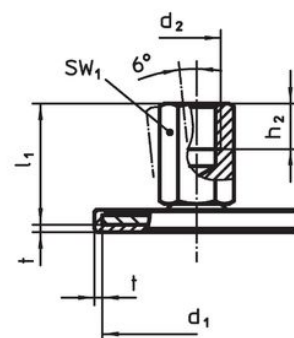

- Oțel, zincat prin galvanizare, pasivat

Mai multe informații

Produse asociate

- Picioare de susținere

Desen

Figura 1

Figura 2

Figura 3

Informații comandă

d ₁	d ₂	Dimensiuni			t	SW ₁ [mm]	SW ₂ [mm]	SW ₃ [mm]	[g]	Ref. Nr.
		l ₁ [mm]	l ₂							
cu șurub – figura 2, Oțel										
40	M16	75	17		1,5	12	8	24	154	22593.0805

Reclamație

Conform RoHS