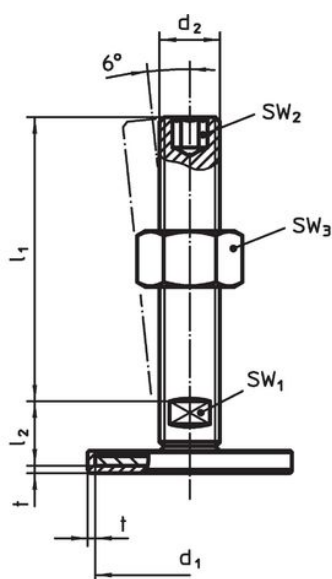

Material

Știft filetat

- Oțel, zincat prin galvanizare, pasivat

Capac din cauciuc

- Cauciuc, negru

Piuliță de fixare

- Oțel, zincat prin galvanizare, pasivat, ISO 4032

Tampon

- Oțel, zincat prin galvanizare, pasivat

Mai multe informații

Produse asociate

- Picioare de susținere

Desen

Figura 1

Figura 2

Figura 3

Informații comandă

d ₁	d ₂	Dimensiuni			t	SW ₁ [mm]	SW ₂ [mm]	SW ₃ [mm]	[g]	Ref. Nr.
		l ₁ [mm]	l ₂							
cu șurub – figura 2, Oțel										
40	M16	75	17		1,5	12	8	24	154	22593.0805

Reclamație

Conform RoHS