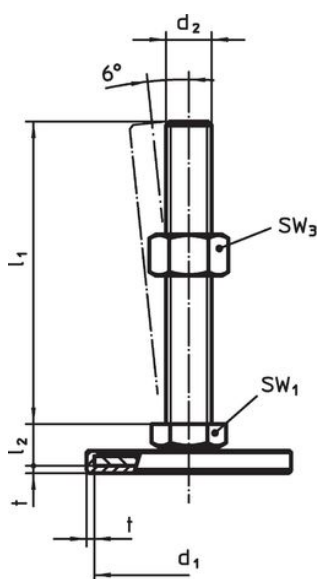

Material

Știft filetat

- Oțel, zincat prin galvanizare, pasivat

Capac din cauciuc

- Cauciuc, negru

Piuliță de fixare

- Oțel, zincat prin galvanizare, pasivat, ISO 4032

Tampon

- Oțel, zincat prin galvanizare, pasivat

Mai multe informații

Produse asociate

- Picioare de susținere

Desen

Figura 1

Figura 2

Figura 3

Informații comandă

d ₁	d ₂	Dimensiuni			t	SW ₁ [mm]	SW ₂ [mm]	SW ₃ [mm]	[g]	Ref. Nr.
		l ₁ [mm]	l ₂							
cu șurub – figura 2, Oțel										
40	M16	75	17		1,5	12	8	24	154	22593.0805

Reclamație

Conform RoHS