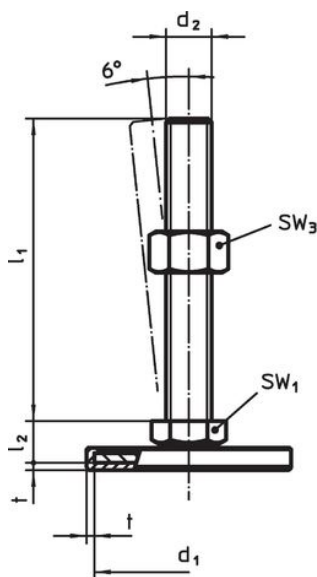

Material

Știft filetat

- Oțel, zincat prin galvanizare, pasivat

Capac din cauciuc

- Cauciuc, negru

Piuliță de fixare

- Oțel, zincat prin galvanizare, pasivat, ISO 4032

Tampon

- Oțel, zincat prin galvanizare, pasivat

Mai multe informații

Produse asociate

- Picioare de susținere

Desen

Figura 1

Figura 2

Figura 3

Informații comandă

d ₁	d ₂	Dimensiuni			SW ₁	SW ₃	[g]	Ref. Nr.
		l ₁	l ₂	t				
cu șurub – figura 1, Oțel								
80	M12	125	12	2	17	18	245	22593.0520

Reclamație

Conform RoHS

Conține plumb – conform excepțiilor 6a / 6b / 6c.