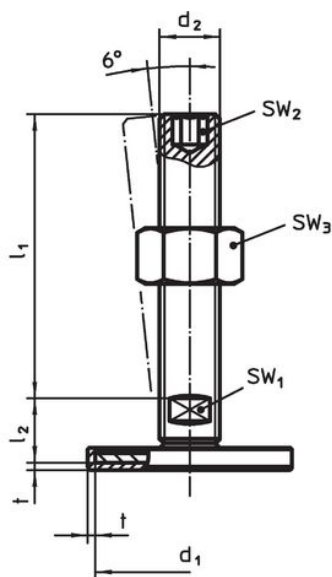

Material

Știft filetat

- Oțel, zincat prin galvanizare, pasivat

Capac din cauciuc

- Cauciuc, negru

Piuliță de fixare

- Oțel, zincat prin galvanizare, pasivat, ISO 4032

Tampon

- Oțel, zincat prin galvanizare, pasivat

Mai multe informații

Produse asociate

- Picioare de susținere

Desen

Figura 1

Figura 2

Figura 3

Informații comandă

d ₁	d ₂	Dimensiuni			SW ₁	SW ₃	[g]	Ref. Nr.
		l ₁	l ₂	t				
cu șurub – figura 1, Oțel								
80	M12	125	12	2	17	18	245	22593.0520

Reclamație

Conform RoHS

Conține plumb – conform excepțiilor 6a / 6b / 6c.