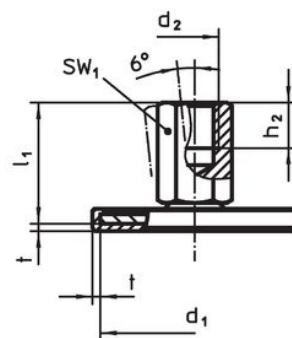

- Oțel, zincat prin galvanizare, pasivat

Mai multe informații

Produse asociate

- Picioare de susținere

Desen

Figura 1

Figura 2

Figura 3

Informații comandă

d ₁	d ₂	Dimensiuni			SW ₁	SW ₃	[g]	Ref. Nr.
		l ₁	l ₂	t				
cu șurub – figura 1, Oțel								
80	M12	125	12	2	17	18	245	22593.0520

Reclamație

Conform RoHS

Conține plumb – conform excepțiilor 6a / 6b / 6c.