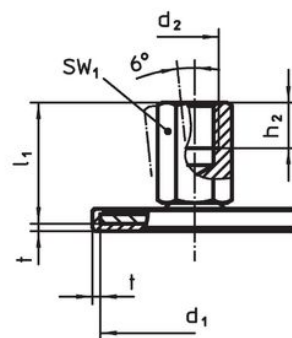

- Oțel, zincat prin galvanizare, pasivat

Mai multe informații

Produse asociate

- Picioare de susținere

Desen

Figura 1

Figura 2

Figura 3

Informații comandă

d ₁	d ₂	Dimensiuni			SW ₁ [mm]	SW ₃ [mm]	[g]	Ref. Nr.
		l ₁ [mm]	l ₂	t				
cu șurub – figura 1, Oțel								
80	M12	80	12	2	17	18	213	22593.0510

Reclamație

Conform RoHS

Conține plumb – conform excepțiilor 6a / 6b / 6c.