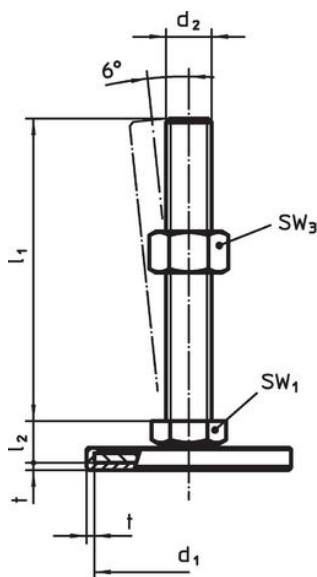

Material

Știft filetat

- Oțel, zincat prin galvanizare, pasivat

Capac din cauciuc

- Cauciuc, negru

Piuliță de fixare

- Oțel, zincat prin galvanizare, pasivat, ISO 4032

Tampon

- Oțel, zincat prin galvanizare, pasivat

Mai multe informații

Produse asociate

- Picioare de susținere

Desen

Figura 1

Figura 2

Figura 3

Informații comandă

d ₁	d ₂	Dimensiuni			SW ₁ [mm]	SW ₃ [mm]	[g]	Ref. Nr.
		l ₁ [mm]	l ₂	t				
cu șurub – figura 1, Oțel								
80	M12	80	12	2	17	18	213	22593.0510

Reclamație

Conform RoHS

Conține plumb – conform excepțiilor 6a / 6b / 6c.