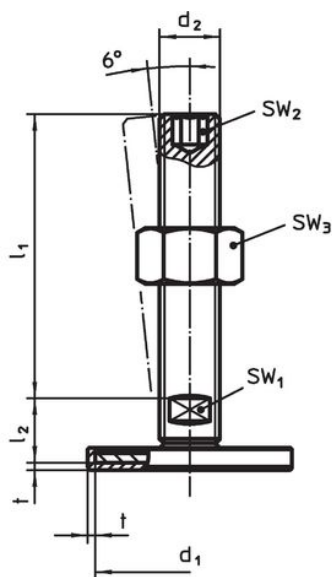

Material

Știft filetat

- Oțel, zincat prin galvanizare, pasivat

Capac din cauciuc

- Cauciuc, negru

Piuliță de fixare

- Oțel, zincat prin galvanizare, pasivat, ISO 4032

Tampon

- Oțel, zincat prin galvanizare, pasivat

Mai multe informații

Produse asociate

- Picioare de susținere

Desen

Figura 1

Figura 2

Figura 3

Informații comandă

d ₁	d ₂	Dimensiuni			SW ₁ [mm]	SW ₃ [mm]	[g]	Ref. Nr.
		l ₁ [mm]	l ₂	t				
cu șurub – figura 1, Oțel								
80	M12	80	12	2	17	18	213	22593.0510

Reclamație

Conform RoHS

Conține plumb – conform excepțiilor 6a / 6b / 6c.