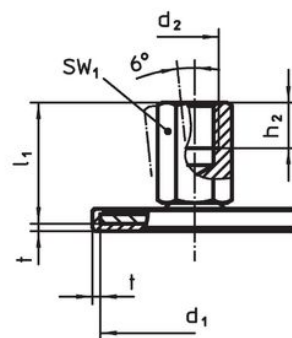

- Oțel, zincat prin galvanizare, pasivat

Mai multe informații

Produse asociate

- Picioare de susținere

Desen

Figura 1

Figura 2

Figura 3

Informații comandă

d ₁	d ₂	Dimensiuni			SW ₁ [mm]	SW ₃ [mm]	[g]	Ref. Nr.
		l ₁ [mm]	l ₂	t				
cu șurub – figura 1, Oțel								
80	M12	60	12	2	17	18	199	22593.0505

Reclamație

Conform RoHS

Conține plumb – conform excepțiilor 6a / 6b / 6c.