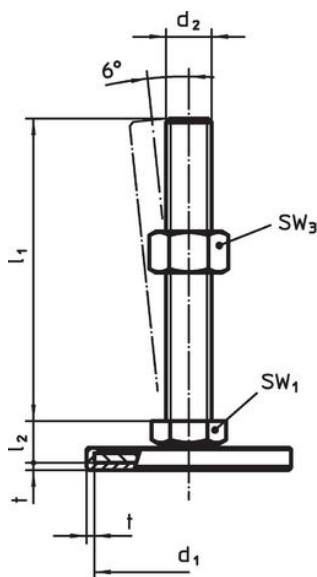

Material

Știft filetat

- Oțel, zincat prin galvanizare, pasivat

Capac din cauciuc

- Cauciuc, negru

Piuliță de fixare

- Oțel, zincat prin galvanizare, pasivat, ISO 4032

Tampon

- Oțel, zincat prin galvanizare, pasivat

Mai multe informații

Produse asociate

- Picioare de susținere

Desen

Figura 1

Figura 2

Figura 3

Informații comandă

d ₁	d ₂	Dimensiuni			SW ₁ [mm]	SW ₃ [mm]	[g]	Ref. Nr.
		l ₁ [mm]	l ₂	t				
cu șurub – figura 1, Oțel								
80	M12	60	12	2	17	18	199	22593.0505

Reclamație

Conform RoHS

Conține plumb – conform excepțiilor 6a / 6b / 6c.