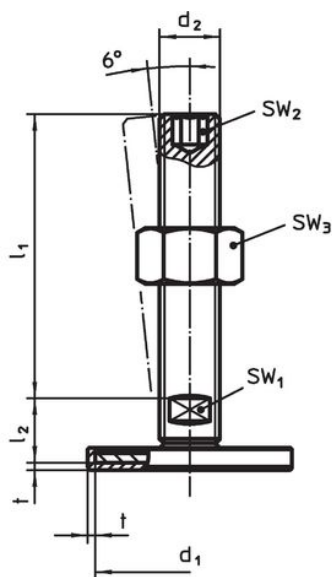

Material

Știft filetat

- Oțel, zincat prin galvanizare, pasivat

Capac din cauciuc

- Cauciuc, negru

Piuliță de fixare

- Oțel, zincat prin galvanizare, pasivat, ISO 4032

Tampon

- Oțel, zincat prin galvanizare, pasivat

Mai multe informații

Produse asociate

- Picioare de susținere

Desen

Figura 1

Figura 2

Figura 3

Informații comandă

d ₁	d ₂	Dimensiuni			SW ₁ [mm]	SW ₃ [mm]	[g]	Ref. Nr.
		l ₁ [mm]	l ₂	t				
cu șurub – figura 1, Oțel								
80	M12	60	12	2	17	18	199	22593.0505

Reclamație

Conform RoHS

Conține plumb – conform excepțiilor 6a / 6b / 6c.