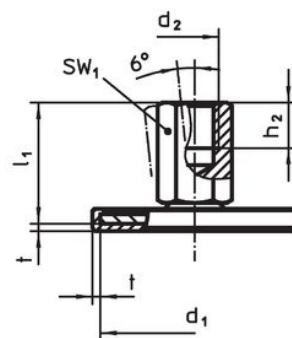

- Oțel, zincat prin galvanizare, pasivat

Mai multe informații

Produse asociate

- Picioare de susținere

Desen

Figura 1

Figura 2

Figura 3

Informații comandă

d ₁	d ₂	Dimensiuni			SW ₁ [mm]	SW ₃ [mm]	[g]	Ref. Nr.
		l ₁ [mm]	l ₂	t				
cu șurub – figura 1, Oțel								
80	M10	50	12	2	17	16	176	22593.0485

Reclamație

Conform RoHS

Conține plumb – conform excepțiilor 6a / 6b / 6c.