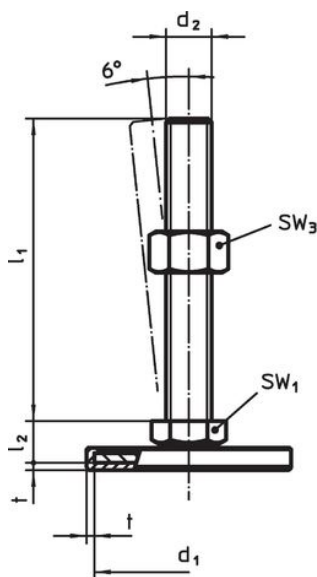

Material

Știft filetat

- Oțel, zincat prin galvanizare, pasivat

Capac din cauciuc

- Cauciuc, negru

Piuliță de fixare

- Oțel, zincat prin galvanizare, pasivat, ISO 4032

Tampon

- Oțel, zincat prin galvanizare, pasivat

Mai multe informații

Produse asociate

- Picioare de susținere

Desen

Figura 1

Figura 2

Figura 3

Informații comandă

d ₁	d ₂	Dimensiuni			SW ₁ [mm]	SW ₃ [mm]	[g]	Ref. Nr.
		l ₁ [mm]	l ₂	t				
cu șurub – figura 1, Oțel								
80	M10	50	12	2	17	16	176	22593.0485

Reclamație

Conform RoHS

Conține plumb – conform excepțiilor 6a / 6b / 6c.