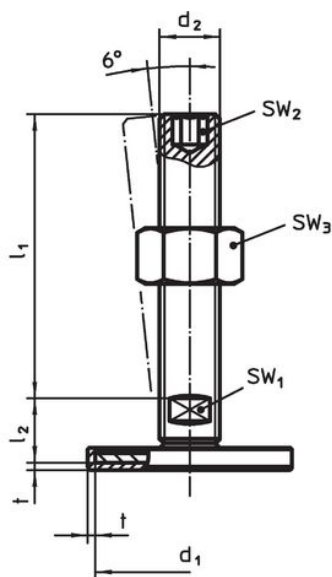

Material

Știft filetat

- Oțel, zincat prin galvanizare, pasivat

Capac din cauciuc

- Cauciuc, negru

Piuliță de fixare

- Oțel, zincat prin galvanizare, pasivat, ISO 4032

Tampon

- Oțel, zincat prin galvanizare, pasivat

Mai multe informații

Produse asociate

- Picioare de susținere

Desen

Figura 1

Figura 2

Figura 3

Informații comandă

d ₁	d ₂	Dimensiuni			SW ₁ [mm]	SW ₃ [mm]	[g]	Ref. Nr.
		l ₁ [mm]	l ₂	t				
cu șurub – figura 1, Oțel								
80	M10	50	12	2	17	16	176	22593.0485

Reclamație

Conform RoHS

Conține plumb – conform excepțiilor 6a / 6b / 6c.