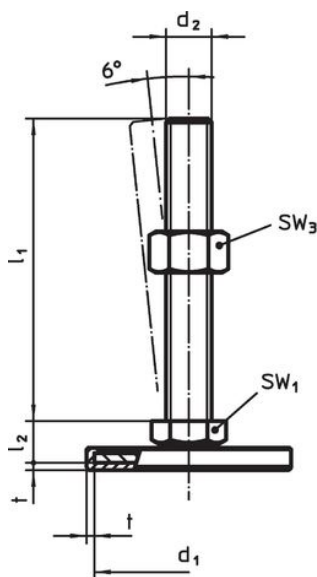

Material

Știft filetat

- Oțel, zincat prin galvanizare, pasivat

Capac din cauciuc

- Cauciuc, negru

Piuliță de fixare

- Oțel, zincat prin galvanizare, pasivat, ISO 4032

Tampon

- Oțel, zincat prin galvanizare, pasivat

Mai multe informații

Produse asociate

- Picioare de susținere

Desen

Figura 1

Figura 2

Figura 3

Informații comandă

d ₁	d ₂	Dimensiuni			SW ₁	SW ₃	[g]	Ref. Nr.
		l ₁	l ₂	t				
cu șurub – figura 1, Oțel								
80	M8	63	12	2	17	13	166	22593.0480

Reclamație

Conform RoHS

Conține plumb – conform excepțiilor 6a / 6b / 6c.