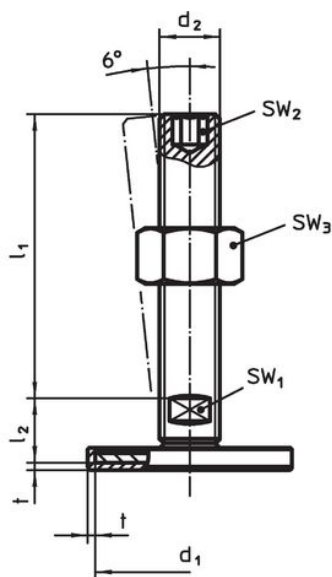

Material

Știft filetat

- Oțel, zincat prin galvanizare, pasivat

Capac din cauciuc

- Cauciuc, negru

Piuliță de fixare

- Oțel, zincat prin galvanizare, pasivat, ISO 4032

Tampon

- Oțel, zincat prin galvanizare, pasivat

Mai multe informații

Produse asociate

- Picioare de susținere

Desen

Figura 1

Figura 2

Figura 3

Informații comandă

d ₁	d ₂	Dimensiuni			SW ₁	SW ₃	[g]	Ref. Nr.
		l ₁	l ₂	t				
cu șurub – figura 1, Oțel								
80	M8	63	12	2	17	13	166	22593.0480

Reclamație

Conform RoHS

Conține plumb – conform excepțiilor 6a / 6b / 6c.