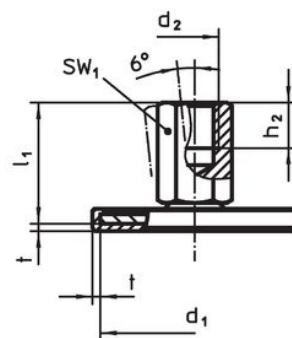

- Oțel, zincat prin galvanizare, pasivat

Mai multe informații

Produse asociate

- Picioare de susținere

Desen

Figura 1

Figura 2

Figura 3

Informații comandă

d ₁	d ₂	Dimensiuni			SW ₁	SW ₃	[g]	Ref. Nr.
		l ₁	l ₂	t				
cu șurub – figura 1, Oțel								
80	M8	63	12	2	17	13	166	22593.0480

Reclamație

Conform RoHS

Conține plumb – conform excepțiilor 6a / 6b / 6c.