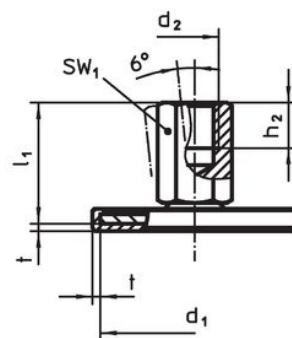

- Oțel, zincat prin galvanizare, pasivat

Mai multe informații

Produse asociate

- Picioare de susținere

Desen

Figura 1

Figura 2

Figura 3

Informații comandă

d ₁	d ₂	Dimensiuni			SW ₁ [mm]	SW ₃ [mm]	[g]	Ref. Nr.
		l ₁	l ₂	t				
cu șurub – figura 1, Oțel								
60	M10	100	11	2	17	16	132	22593.0445

Reclamație

Conform RoHS

Conține plumb – conform excepțiilor 6a / 6b / 6c.