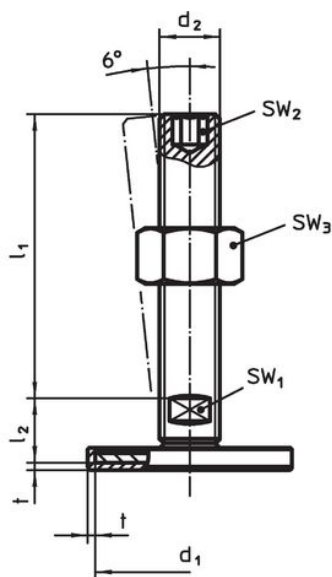

Material

Știft filetat

- Oțel, zincat prin galvanizare, pasivat

Capac din cauciuc

- Cauciuc, negru

Piuliță de fixare

- Oțel, zincat prin galvanizare, pasivat, ISO 4032

Tampon

- Oțel, zincat prin galvanizare, pasivat

Mai multe informații

Produse asociate

- Picioare de susținere

Desen

Figura 1

Figura 2

Figura 3

Informații comandă

d ₁	d ₂	Dimensiuni			SW ₁ [mm]	SW ₃ [mm]	[g]	Ref. Nr.
		l ₁	l ₂	t				
cu șurub – figura 1, Oțel								
60	M10	100	11	2	17	16	132	22593.0445

Reclamație

Conform RoHS

Conține plumb – conform excepțiilor 6a / 6b / 6c.