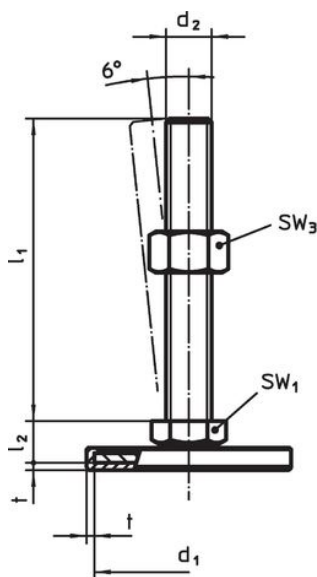

Material

Știft filetat

- Oțel, zincat prin galvanizare, pasivat

Capac din cauciuc

- Cauciuc, negru

Piuliță de fixare

- Oțel, zincat prin galvanizare, pasivat, ISO 4032

Tampon

- Oțel, zincat prin galvanizare, pasivat

Mai multe informații

Produse asociate

- Picioare de susținere

Desen

Figura 1

Figura 2

Figura 3

Informații comandă

d ₁	d ₂	Dimensiuni			SW ₁ [mm]	SW ₃ [mm]	[g]	Ref. Nr.
		l ₁	l ₂	t				
cu șurub – figura 1, Oțel								
60	M10	100	11	2	17	16	132	22593.0445

Reclamație

Conform RoHS

Conține plumb – conform excepțiilor 6a / 6b / 6c.