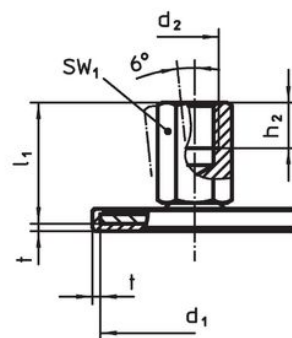

- Oțel, zincat prin galvanizare, pasivat

Mai multe informații

Produse asociate

- Picioare de susținere

Desen

Figura 1

Figura 2

Figura 3

Informații comandă

d ₁	d ₂	Dimensiuni			SW ₁ [mm]	SW ₃ [mm]	[g]	Ref. Nr.
		l ₁	l ₂	t				
cu șurub – figura 1, Oțel								
60	M10	80	11	2	17	16	122	22593.0440

Reclamație

Conform RoHS

Conține plumb – conform excepțiilor 6a / 6b / 6c.