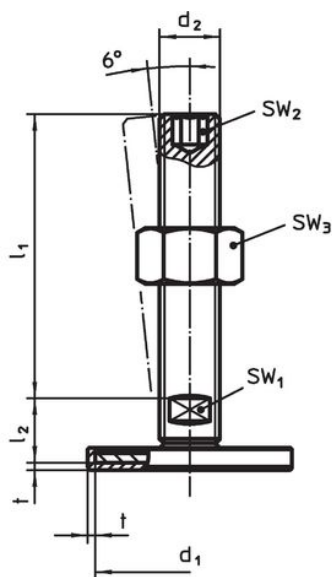

Material

Știft filetat

- Oțel, zincat prin galvanizare, pasivat

Capac din cauciuc

- Cauciuc, negru

Piuliță de fixare

- Oțel, zincat prin galvanizare, pasivat, ISO 4032

Tampon

- Oțel, zincat prin galvanizare, pasivat

Mai multe informații

Produse asociate

- Picioare de susținere

Desen

Figura 1

Figura 2

Figura 3

Informații comandă

d ₁	d ₂	Dimensiuni			SW ₁ [mm]	SW ₃ [mm]	[g]	Ref. Nr.
		l ₁	l ₂	t				
cu șurub – figura 1, Oțel								
60	M10	80	11	2	17	16	122	22593.0440

Reclamație

Conform RoHS

Conține plumb – conform excepțiilor 6a / 6b / 6c.