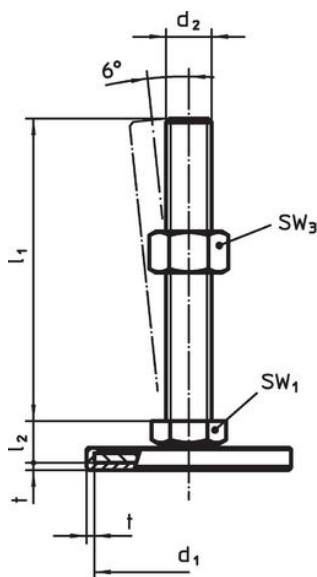

Material

Știft filetat

- Oțel, zincat prin galvanizare, pasivat

Capac din cauciuc

- Cauciuc, negru

Piuliță de fixare

- Oțel, zincat prin galvanizare, pasivat, ISO 4032

Tampon

- Oțel, zincat prin galvanizare, pasivat

Mai multe informații

Produse asociate

- Picioare de susținere

Desen

Figura 1

Figura 2

Figura 3

Informații comandă

d ₁	d ₂	Dimensiuni			SW ₁ [mm]	SW ₃ [mm]	[g]	Ref. Nr.
		l ₁	l ₂	t				
cu șurub – figura 1, Oțel								
60	M10	80	11	2	17	16	122	22593.0440

Reclamație

Conform RoHS

Conține plumb – conform excepțiilor 6a / 6b / 6c.