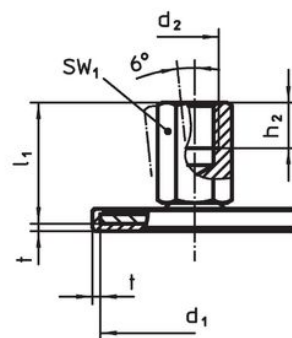

- Oțel, zincat prin galvanizare, pasivat

Mai multe informații

Produse asociate

- Picioare de susținere

Desen

Figura 1

Figura 2

Figura 3

Informații comandă

d ₁	d ₂	Dimensiuni			SW ₁ [mm]	SW ₃ [mm]	[g]	Ref. Nr.
		l ₁	l ₂	t				
cu șurub – figura 1, Oțel								
60	M10	60	11	2	17	16	110	22593.0435

Reclamație

Conform RoHS

Conține plumb – conform excepțiilor 6a / 6b / 6c.