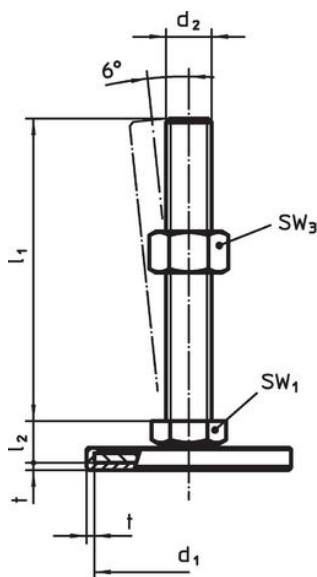

Material

Știft filetat

- Oțel, zincat prin galvanizare, pasivat

Capac din cauciuc

- Cauciuc, negru

Piuliță de fixare

- Oțel, zincat prin galvanizare, pasivat, ISO 4032

Tampon

- Oțel, zincat prin galvanizare, pasivat

Mai multe informații

Produse asociate

- Picioare de susținere

Desen

Figura 1

Figura 2

Figura 3

Informații comandă

d ₁	d ₂	Dimensiuni			SW ₁ [mm]	SW ₃ [mm]	[g]	Ref. Nr.
		l ₁	l ₂	t				
cu șurub – figura 1, Oțel								
60	M10	60	11	2	17	16	110	22593.0435

Reclamație

Conform RoHS

Conține plumb – conform excepțiilor 6a / 6b / 6c.