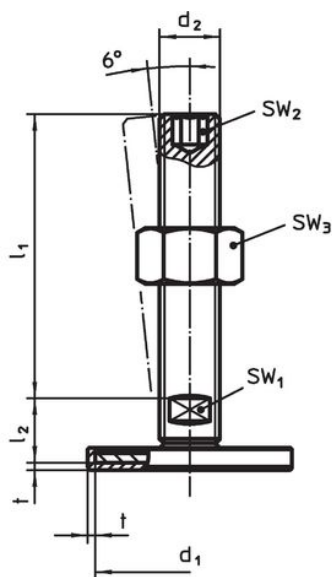

Material

Știft filetat

- Oțel, zincat prin galvanizare, pasivat

Capac din cauciuc

- Cauciuc, negru

Piuliță de fixare

- Oțel, zincat prin galvanizare, pasivat, ISO 4032

Tampon

- Oțel, zincat prin galvanizare, pasivat

Mai multe informații

Produse asociate

- Picioare de susținere

Desen

Figura 1

Figura 2

Figura 3

Informații comandă

d ₁	d ₂	Dimensiuni			SW ₁ [mm]	SW ₃ [mm]	[g]	Ref. Nr.
		l ₁	l ₂	t				
cu șurub – figura 1, Oțel								
60	M10	60	11	2	17	16	110	22593.0435

Reclamație

Conform RoHS

Conține plumb – conform excepțiilor 6a / 6b / 6c.