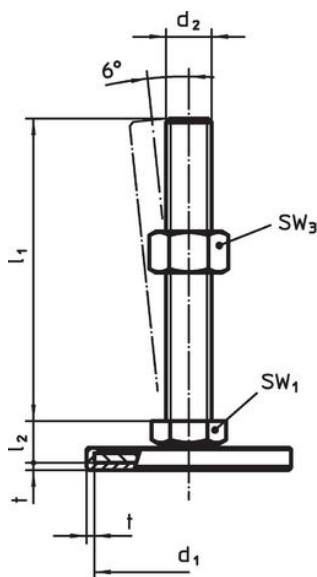

Material

Știft filetat

- Oțel, zincat prin galvanizare, pasivat

Capac din cauciuc

- Cauciuc, negru

Piuliță de fixare

- Oțel, zincat prin galvanizare, pasivat, ISO 4032

Tampon

- Oțel, zincat prin galvanizare, pasivat

Mai multe informații

Produse asociate

- Picioare de susținere

Desen

Figura 1

Figura 2

Figura 3

Informații comandă

d ₁	d ₂	Dimensiuni			SW ₁	SW ₃	[g]	Ref. Nr.
		l ₁	l ₂	t				
cu șurub – figura 1, Oțel								
60	M8	40	11	2	17	13	90	22593.0415

Reclamație

Conform RoHS

Conține plumb – conform excepțiilor 6a / 6b / 6c.