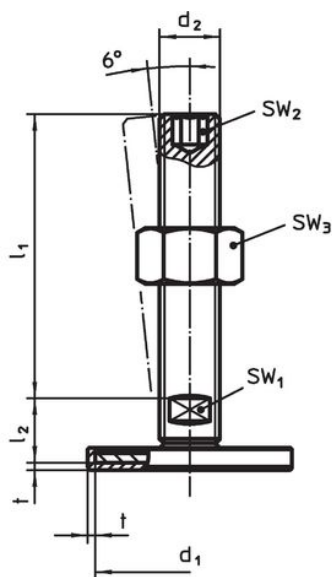

Material

Știft filetat

- Oțel, zincat prin galvanizare, pasivat

Capac din cauciuc

- Cauciuc, negru

Piuliță de fixare

- Oțel, zincat prin galvanizare, pasivat, ISO 4032

Tampon

- Oțel, zincat prin galvanizare, pasivat

Mai multe informații

Produse asociate

- Picioare de susținere

Desen

Figura 1

Figura 2

Figura 3

Informații comandă

d ₁	d ₂	Dimensiuni			SW ₁	SW ₃	[g]	Ref. Nr.
		l ₁	l ₂	t				
cu șurub – figura 1, Oțel								
60	M8	40	11	2	17	13	90	22593.0415

Reclamație

Conform RoHS

Conține plumb – conform excepțiilor 6a / 6b / 6c.