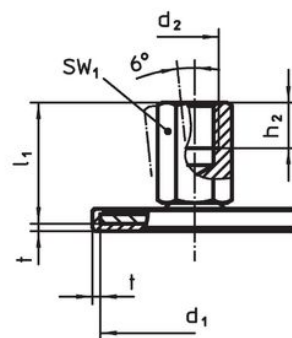

- Oțel, zincat prin galvanizare, pasivat

Mai multe informații

Produse asociate

- Picioare de susținere

Desen

Figura 1

Figura 2

Figura 3

Informații comandă

d ₁	d ₂	Dimensiuni			SW ₁	SW ₃	[g]	Ref. Nr.
		l ₁	l ₂	t				
cu șurub – figura 1, Oțel								
60	M8	40	11	2	17	13	90	22593.0415

Reclamație

Conform RoHS

Conține plumb – conform excepțiilor 6a / 6b / 6c.