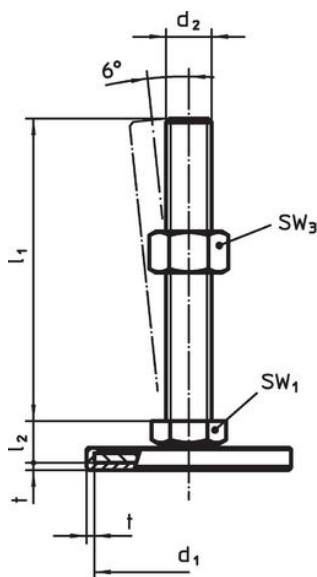

Material

Știft filetat

- Oțel, zincat prin galvanizare, pasivat

Capac din cauciuc

- Cauciuc, negru

Piuliță de fixare

- Oțel, zincat prin galvanizare, pasivat, ISO 4032

Tampon

- Oțel, zincat prin galvanizare, pasivat

Mai multe informații

Produse asociate

- Picioare de susținere

Desen

Figura 1

Figura 2

Figura 3

Informații comandă

d ₁	d ₂	Dimensiuni			SW ₁ [mm]	SW ₃ [mm]	[g]	Ref. Nr.
		l ₁ [mm]	l ₂	t				
cu șurub – figura 1, Oțel								
50	M12	60	11	2	17	18	109	22593.0395

Reclamație

Conform RoHS

Conține plumb – conform excepțiilor 6a / 6b / 6c.