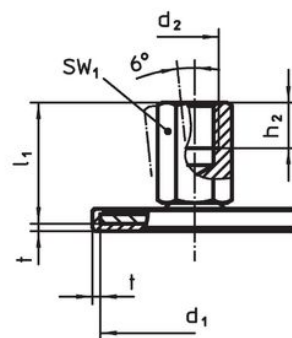

- Oțel, zincat prin galvanizare, pasivat

Mai multe informații

Produse asociate

- Picioare de susținere

Desen

Figura 1

Figura 2

Figura 3

Informații comandă

d ₁	d ₂	Dimensiuni			SW ₁ [mm]	SW ₃ [mm]	[g]	Ref. Nr.
		l ₁ [mm]	l ₂	t				
cu șurub – figura 1, Oțel								
50	M12	60	11	2	17	18	109	22593.0395

Reclamație

Conform RoHS

Conține plumb – conform excepțiilor 6a / 6b / 6c.