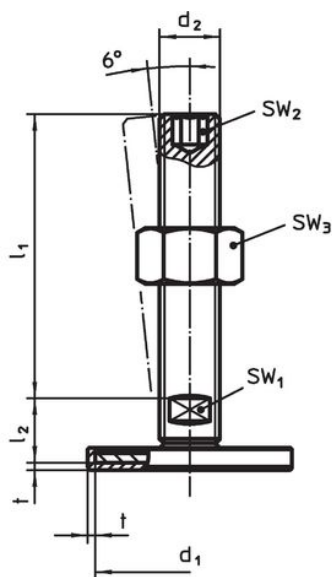

Material

Știft filetat

- Oțel, zincat prin galvanizare, pasivat

Capac din cauciuc

- Cauciuc, negru

Piuliță de fixare

- Oțel, zincat prin galvanizare, pasivat, ISO 4032

Tampon

- Oțel, zincat prin galvanizare, pasivat

Mai multe informații

Produse asociate

- Picioare de susținere

Desen

Figura 1

Figura 2

Figura 3

Informații comandă

d ₁	d ₂	Dimensiuni			SW ₁ [mm]	SW ₃ [mm]	[g]	Ref. Nr.
		l ₁ [mm]	l ₂	t				
cu șurub – figura 1, Oțel								
50	M12	60	11	2	17	18	109	22593.0395

Reclamație

Conform RoHS

Conține plumb – conform excepțiilor 6a / 6b / 6c.