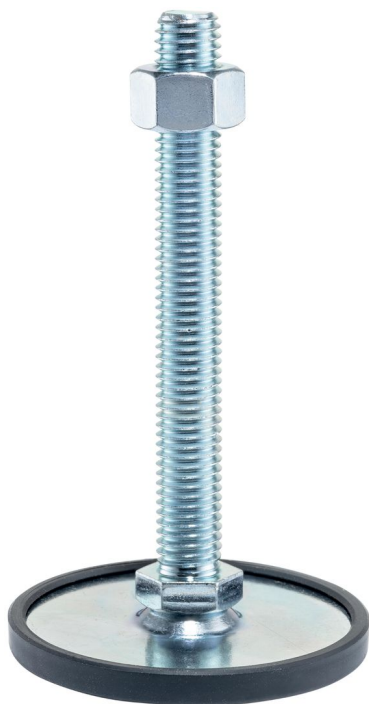

Picioare de susținere • protejat împotriva alunecării

22593.0330

Descrierea produsului

Picioarele de sprijin sunt universal utilizate ca picioare reglabile. La modelul cu capac din cauciuc, suprafețele sensibile sunt protejate, iar alunecarea este prevenită. Placa este fixată pe știftul filetat și piulița printr-un șurub de fixare din oțel inoxidabil și este, lipit.

Material

Știft filetat

- Oțel, zincat prin galvanizare, pasivat

Capac din cauciuc

- Cauciuc, negru

Piuliță de fixare

- Oțel, zincat prin galvanizare, pasivat, ISO 4032

Tampon

- Oțel, zincat prin galvanizare, pasivat

Mai multe informații

Produse asociate

- Picioare de susținere

Desen

Figura 1

Figura 2

Figura 3

Informații comandă

d ₁	d ₂	Dimensiuni			SW ₁ [mm]	SW ₃ [mm]	[g]	Ref. Nr.
		l ₁ [mm]	l ₂	t				
cu șurub – figura 1, Oțel								
40	M10	80	11	1,5	17	16	80	22593.0330

Reclamație

Conform RoHS

Conține plumb – conform excepțiilor 6a / 6b / 6c.