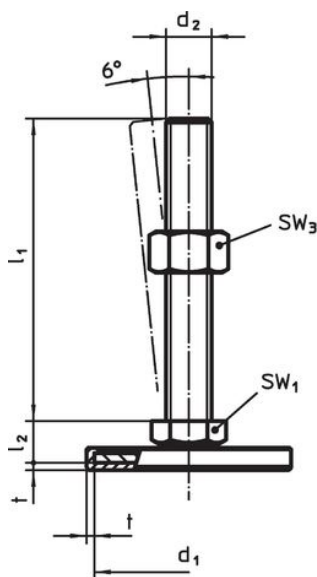

Material

Știft filetat

- Oțel, zincat prin galvanizare, pasivat

Capac din cauciuc

- Cauciuc, negru

Piuliță de fixare

- Oțel, zincat prin galvanizare, pasivat, ISO 4032

Tampon

- Oțel, zincat prin galvanizare, pasivat

Mai multe informații

Produse asociate

- Picioare de susținere

Desen

Figura 1

Figura 2

Figura 3

Informații comandă

d ₁	d ₂	Dimensiuni			SW ₁ [mm]	SW ₃ [mm]	[g]	Ref. Nr.
		l ₁ [mm]	l ₂	t				
cu șurub – figura 1, Oțel								
40	M10	80	11	1,5	17	16	80	22593.0330

Reclamație

Conform RoHS

Conține plumb – conform excepțiilor 6a / 6b / 6c.