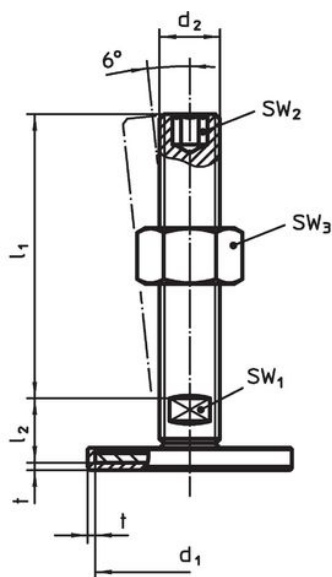

Material

Știft filetat

- Oțel, zincat prin galvanizare, pasivat

Capac din cauciuc

- Cauciuc, negru

Piuliță de fixare

- Oțel, zincat prin galvanizare, pasivat, ISO 4032

Tampon

- Oțel, zincat prin galvanizare, pasivat

Mai multe informații

Produse asociate

- Picioare de susținere

Desen

Figura 1

Figura 2

Figura 3

Informații comandă

d ₁	d ₂	Dimensiuni			SW ₁ [mm]	SW ₃ [mm]	[g]	Ref. Nr.
		l ₁ [mm]	l ₂	t				
cu șurub – figura 1, Oțel								
40	M10	80	11	1,5	17	16	80	22593.0330

Reclamație

Conform RoHS

Conține plumb – conform excepțiilor 6a / 6b / 6c.