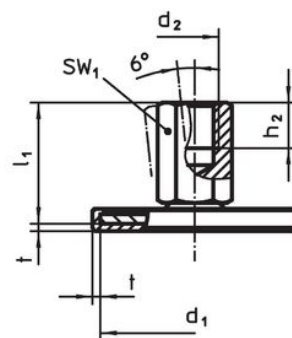

- Oțel, zincat prin galvanizare, pasivat

Mai multe informații

Produse asociate

- Picioare de susținere

Desen

Figura 1

Figura 2

Figura 3

Informații comandă

d ₁	d ₂	Dimensiuni			SW ₁ [mm]	SW ₃ [mm]	[g]	Ref. Nr.
		l ₁ [mm]	l ₂	t				
cu șurub – figura 1, Oțel								
40	M10	80	11	1,5	17	16	80	22593.0330

Reclamație

Conform RoHS

Conține plumb – conform excepțiilor 6a / 6b / 6c.