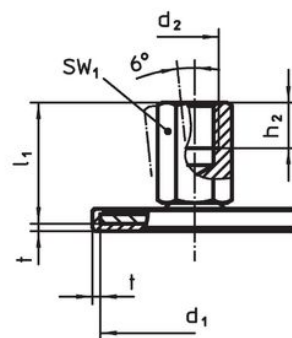

- Oțel, zincat prin galvanizare, pasivat

Mai multe informații

Produse asociate

- Picioare de susținere

Desen

Figura 1

Figura 2

Figura 3

Informații comandă

d ₁	d ₂	Dimensiuni			SW ₁ [mm]	SW ₃ [mm]	[g]	Ref. Nr.
		l ₁ [mm]	l ₂	t				
cu șurub – figura 1, Oțel								
40	M8	40	11	1,5	17	13	51	22593.0305

Reclamație

Conform RoHS

Conține plumb – conform excepțiilor 6a / 6b / 6c.