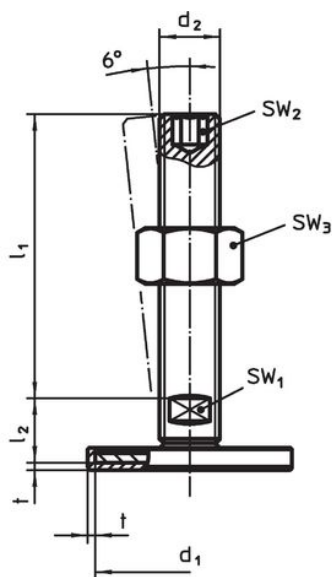

Material

Știft filetat

- Oțel, zincat prin galvanizare, pasivat

Capac din cauciuc

- Cauciuc, negru

Piuliță de fixare

- Oțel, zincat prin galvanizare, pasivat, ISO 4032

Tampon

- Oțel, zincat prin galvanizare, pasivat

Mai multe informații

Produse asociate

- Picioare de susținere

Desen

Figura 1

Figura 2

Figura 3

Informații comandă

d ₁	d ₂	Dimensiuni			SW ₁ [mm]	SW ₃ [mm]	[g]	Ref. Nr.
		l ₁ [mm]	l ₂	t				
cu șurub – figura 1, Oțel								
40	M8	40	11	1,5	17	13	51	22593.0305

Reclamație

Conform RoHS

Conține plumb – conform excepțiilor 6a / 6b / 6c.