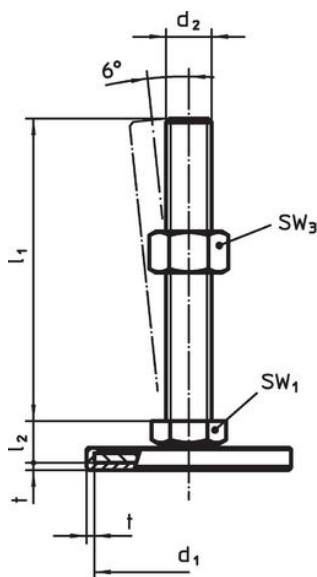

Material

Știft filetat

- Oțel, zincat prin galvanizare, pasivat

Capac din cauciuc

- Cauciuc, negru

Piuliță de fixare

- Oțel, zincat prin galvanizare, pasivat, ISO 4032

Tampon

- Oțel, zincat prin galvanizare, pasivat

Mai multe informații

Produse asociate

- Picioare de susținere

Desen

Figura 1

Figura 2

Figura 3

Informații comandă

d ₁	d ₂	Dimensiuni			SW ₁ [mm]	SW ₃ [mm]	[g]	Ref. Nr.
		l ₁ [mm]	l ₂	t				
cu șurub – figura 1, Oțel								
40	M8	40	11	1,5	17	13	51	22593.0305

Reclamație

Conform RoHS

Conține plumb – conform excepțiilor 6a / 6b / 6c.