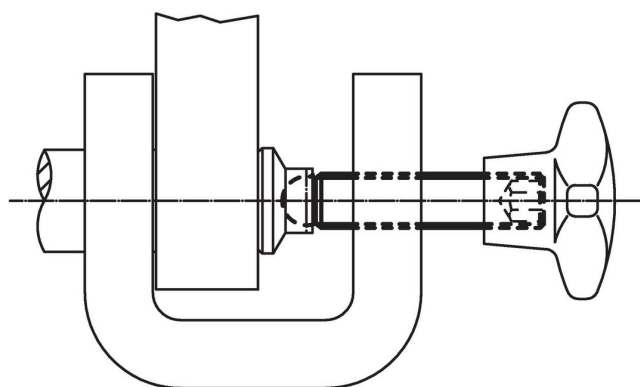

Știft filetat • cu bilă

22570.0320

Descrierea produsului

Știfturile (EH 22570) se utilizează în combinație cu plăcile de reazem din plastic (EH 22570.).

Material

- Oțel automat, calitate 5.8, brunat

Mai multe informații

Produse asociate

- Plăcuțe de presiune, plastic

Desen

Informații comandă

d ₁	Dimensiuni l [mm]	d ₂ +0,05	SW [mm]	 [g]	Ref. Nr.
M12	63	9,4	6	39	22570.0320

Exemplu de aplicație

Reclamație

Conform RoHS

Conține plumb – conform excepțiilor 6a / 6b / 6c.

Conține substanțe SVHC >0,1% w/w

Conține plumb - lista SVHC [REACH] din 27.06.2024.

Conține substanțe din Declarația 65

Prin expunere plumbul poate provoca cancer și afectarea fertilității
<https://www.P65Warnings.ca.gov/>