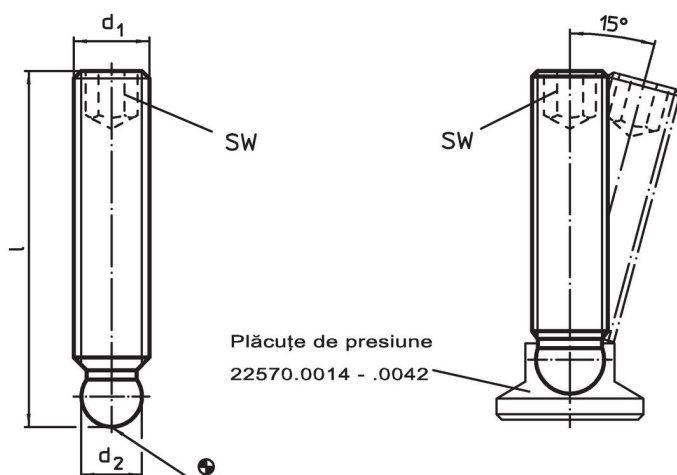

Știft filetat • cu bilă

22570.0320

Descrierea produsului

Știfturile (EH 22570) se utilizează în combinație cu plăcile de reazem din plastic (EH 22570.).

Material

- Oțel automat, calitate 5.8, brunat

Mai multe informații

Produse asociate

- Plăcuțe de presiune, plastic

Desen

Informații comandă

d ₁	Dimensiuni l [mm]	d ₂ +0,05	SW [mm]	 [g]	Ref. Nr.
M12	63	9,4	6	39	22570.0320

Exemplu de aplicație

Reclamație

Conform RoHS

Conține plumb – conform excepțiilor 6a / 6b / 6c.

Conține substanțe SVHC >0,1% w/w

Conține plumb - lista SVHC [REACH] din 27.06.2024.

Conține substanțe din Declarația 65

Prin expunere plumbul poate provoca cancer și afectarea fertilității
<https://www.P65Warnings.ca.gov/>