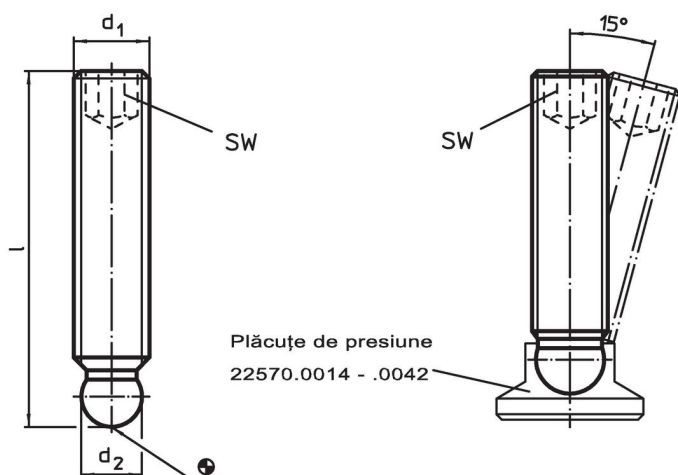

Știft filetat • cu bilă

22570.0258

Descrierea produsului

Știfturile (EH 22570) se utilizează în combinație cu plăcile de reazem din plastic (EH 22570).

Material

- Oțel automat, calitate 5.8, brunat

Mai multe informații

Produse asociate

- Plăcuțe de presiune, plastic

Desen

Informații comandă

d_1	Dimensiuni l [mm]	d_2 +0,05	SW [mm]	 [g]	Ref. Nr.
M10	80	7,8	5	36	22570.0258

Exemplu de aplicație

Reclamație

Conform RoHS

Conține plumb – conform excepțiilor 6a / 6b / 6c.

Conține substanțe SVHC >0,1% w/w

Conține plumb - lista SVHC [REACH] din 27.06.2024.

Conține substanțe din Declarația 65

Prin expunere plumbul poate provoca cancer și afectarea fertilității
<https://www.P65Warnings.ca.gov/>