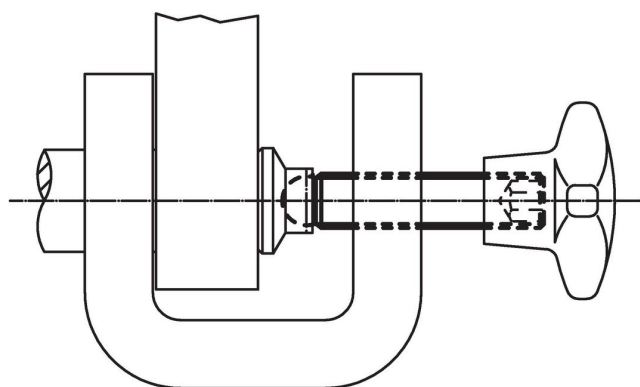

Știft filetat • cu bilă

22570.0258

Descrierea produsului

Știfturile (EH 22570) se utilizează în combinație cu plăcile de reazem din plastic (EH 22570).

Material

- Oțel automat, calitate 5.8, brunat

Mai multe informații

Produse asociate

- Plăcuțe de presiune, plastic

Desen

Informații comandă

d_1	Dimensiuni l [mm]	d_2 +0,05	SW [mm]	 [g]	Ref. Nr.
M10	80	7,8	5	36	22570.0258

Exemplu de aplicație

Reclamație

Conform RoHS

Conține plumb – conform excepțiilor 6a / 6b / 6c.

Conține substanțe SVHC >0,1% w/w

Conține plumb - lista SVHC [REACH] din 27.06.2024.

Conține substanțe din Declarația 65

Prin expunere plumbul poate provoca cancer și afectarea fertilității
<https://www.P65Warnings.ca.gov/>