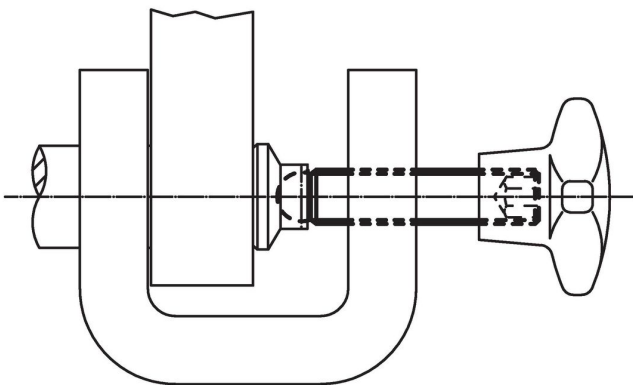

Știft filetat • cu bilă

22570.0250

Descrierea produsului

Știfturile (EH 22570) se utilizează în combinație cu plăcile de reazem din plastic (EH 22570.).

Material

- Oțel automat, calitate 5.8, brunat

Mai multe informații

Produse asociate

- Plăcuțe de presiune, plastic

Desen

Informații comandă

d ₁	Dimensiuni l [mm]	d ₂ +0,05	SW [mm]	 [g]	Ref. Nr.
M10	50	7,8	5	21	22570.0250

Exemplu de aplicație

Reclamație

Conform RoHS

Conține plumb – conform excepțiilor 6a / 6b / 6c.

Conține substanțe SVHC >0,1% w/w

Conține plumb - lista SVHC [REACH] din 27.06.2024.

Conține substanțe din Declarația 65

Prin expunere plumbul poate provoca cancer și afectarea fertilității
<https://www.P65Warnings.ca.gov/>