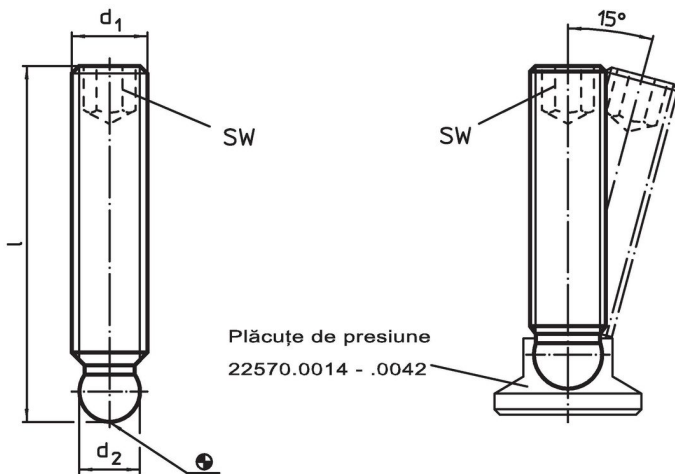

Știft filetat • cu bilă

22570.0250

Descrierea produsului

Știfturile (EH 22570) se utilizează în combinație cu plăcile de reazem din plastic (EH 22570.).

Material

- Oțel automat, calitate 5.8, brunat

Mai multe informații

Produse asociate

- Plăcuțe de presiune, plastic

Desen

Informații comandă

d ₁	Dimensiuni l [mm]	d ₂ +0,05	SW [mm]	 [g]	Ref. Nr.
M10	50	7,8	5	21	22570.0250

Exemplu de aplicație

Reclamație

Conform RoHS

Conține plumb – conform excepțiilor 6a / 6b / 6c.

Conține substanțe SVHC >0,1% w/w

Conține plumb - lista SVHC [REACH] din 27.06.2024.

Conține substanțe din Declarația 65

Prin expunere plumbul poate provoca cancer și afectarea fertilității
<https://www.P65Warnings.ca.gov/>