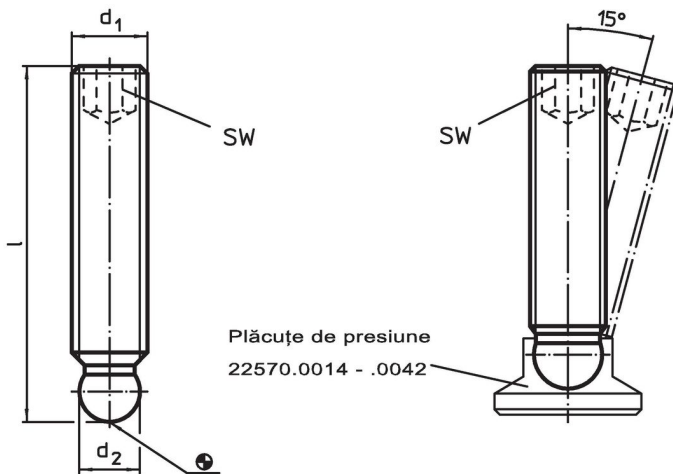

Știft filetat • cu bilă

22570.0248

Descrierea produsului

Știfturile (EH 22570) se utilizează în combinație cu plăcile de reazem din plastic (EH 22570).

Material

- Oțel automat, calitate 5.8, brunat

Mai multe informații

Produse asociate

- Plăcuțe de presiune, plastic

Desen

Informații comandă

d_1	Dimensiuni l [mm]	d_2 +0,05	SW [mm]	 [g]	Ref. Nr.
M10	40	7,8	5	16	22570.0248

Exemplu de aplicație

Reclamație

Conform RoHS

Conține plumb – conform excepțiilor 6a / 6b / 6c.

Conține substanțe SVHC >0,1% w/w

Conține plumb - lista SVHC [REACH] din 27.06.2024.

Conține substanțe din Declarația 65

Prin expunere plumbul poate provoca cancer și afectarea fertilității
<https://www.P65Warnings.ca.gov/>