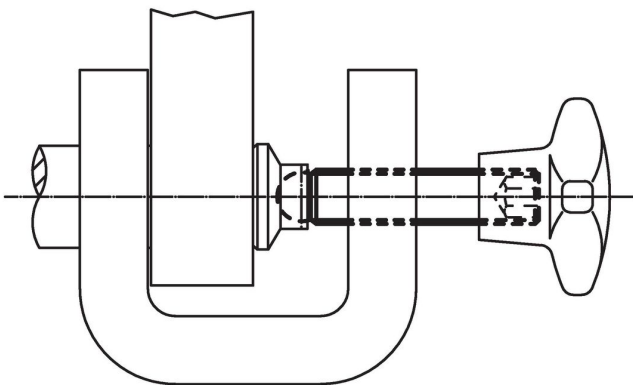

Știft filetat • cu bilă

22570.0248

Descrierea produsului

Știfturile (EH 22570) se utilizează în combinație cu plăcile de reazem din plastic (EH 22570).

Material

- Oțel automat, calitate 5.8, brunat

Mai multe informații

Produse asociate

- Plăcuțe de presiune, plastic

Desen

Informații comandă

d_1	Dimensiuni l [mm]	d_2 +0,05	SW [mm]	 [g]	Ref. Nr.
M10	40	7,8	5	16	22570.0248

Exemplu de aplicație

Reclamație

Conform RoHS

Conține plumb – conform excepțiilor 6a / 6b / 6c.

Conține substanțe SVHC >0,1% w/w

Conține plumb - lista SVHC [REACH] din 27.06.2024.

Conține substanțe din Declarația 65

Prin expunere plumbul poate provoca cancer și afectarea fertilității
<https://www.P65Warnings.ca.gov/>