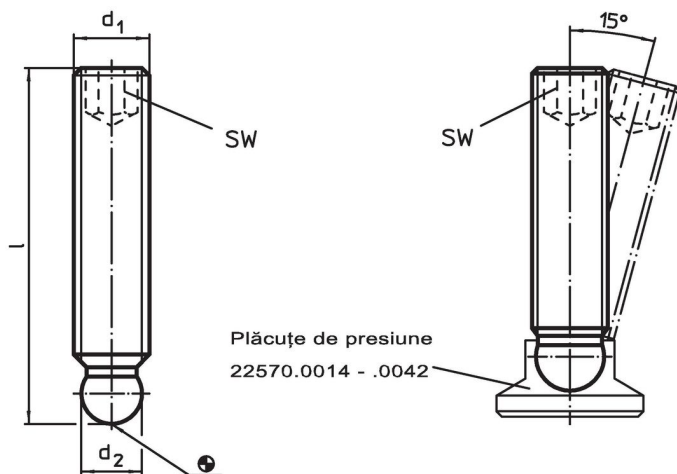

Știft filetat • cu bilă

22570.0228

Descrierea produsului

Știfturile (EH 22570) se utilizează în combinație cu plăcile de reazem din plastic (EH 22570).

Material

- Oțel automat, calitate 5.8, brunat

Mai multe informații

Produse asociate

- Plăcuțe de presiune, plastic

Desen

Informații comandă

d ₁	Dimensiuni l [mm]	d ₂ +0,05	SW [mm]	 [g]	Ref. Nr.
M8	63	6,1	4	18	22570.0228

Exemplu de aplicație

Reclamație

Conform RoHS

Conține plumb – conform excepțiilor 6a / 6b / 6c.

Conține substanțe SVHC >0,1% w/w

Conține plumb - lista SVHC [REACH] din 23.01.2024

Conține substanțe din Declarația 65

Prin expunere plumbul poate provoca cancer și afectarea fertilității
<https://www.P65Warnings.ca.gov/>