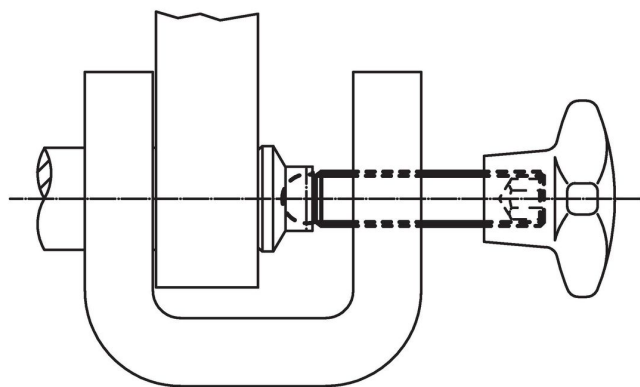

Știft filetat • cu bilă

22570.0228

Descrierea produsului

Știfturile (EH 22570) se utilizează în combinație cu plăcile de reazem din plastic (EH 22570).

Material

- Oțel automat, calitate 5.8, brunat

Mai multe informații

Produse asociate

- Plăcuțe de presiune, plastic

Desen

Informații comandă

d ₁	Dimensiuni l [mm]	d ₂ +0,05	SW [mm]	 [g]	Ref. Nr.
M8	63	6,1	4	18	22570.0228

Exemplu de aplicație

Reclamație

Conform RoHS

Conține plumb – conform excepțiilor 6a / 6b / 6c.

Conține substanțe SVHC >0,1% w/w

Conține plumb - lista SVHC [REACH] din 23.01.2024

Conține substanțe din Declarația 65

Prin expunere plumbul poate provoca cancer și afectarea fertilității
<https://www.P65Warnings.ca.gov/>