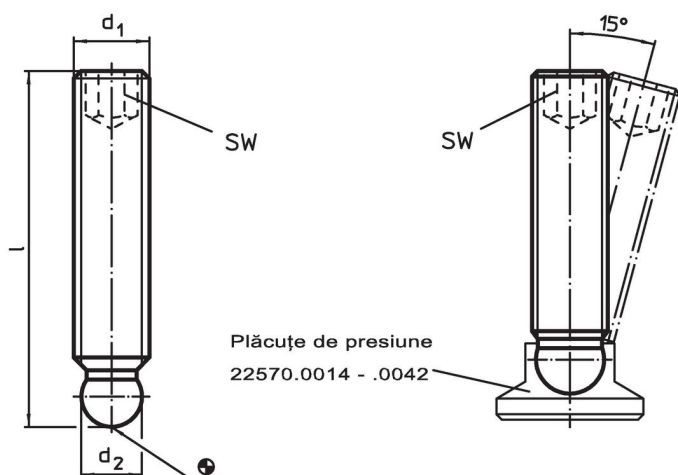

Știft filetat • cu bilă

22570.0220

Descrierea produsului

Știfturile (EH 22570) se utilizează în combinație cu plăcile de reazem din plastic (EH 22570).

Material

- Oțel automat, calitate 5.8, brunat

Mai multe informații

Produse asociate

- Plăcuțe de presiune, plastic

Desen

Informații comandă

d ₁	Dimensiuni l [mm]	d ₂ +0,05	SW [mm]	 [g]	Ref. Nr.
M8	40	6,1	4	11	22570.0220

Exemplu de aplicație

Reclamație

Conform RoHS

Conține plumb – conform excepțiilor 6a / 6b / 6c.

Conține substanțe SVHC >0,1% w/w

Conține plumb - lista SVHC [REACH] din 27.06.2024.

Conține substanțe din Declarația 65

Prin expunere plumbul poate provoca cancer și afectarea fertilității
<https://www.P65Warnings.ca.gov/>