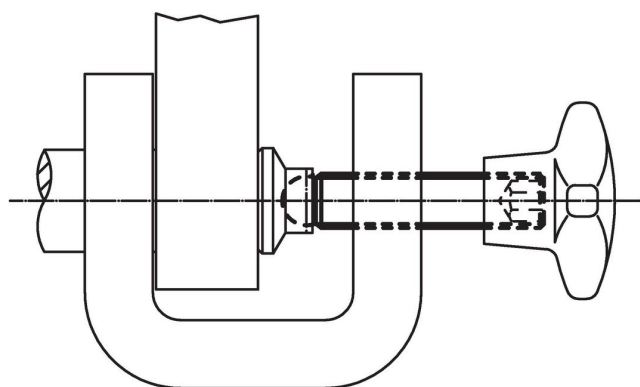

Știft filetat • cu bilă

22570.0220

Descrierea produsului

Știfturile (EH 22570) se utilizează în combinație cu plăcile de reazem din plastic (EH 22570).

Material

- Oțel automat, calitate 5.8, brunat

Mai multe informații

Produse asociate

- Plăcuțe de presiune, plastic

Desen

Informații comandă

d ₁	Dimensiuni l [mm]	d ₂ +0,05	SW [mm]	 [g]	Ref. Nr.
M8	40	6,1	4	11	22570.0220

Exemplu de aplicație

Reclamație

Conform RoHS

Conține plumb – conform excepțiilor 6a / 6b / 6c.

Conține substanțe SVHC >0,1% w/w

Conține plumb - lista SVHC [REACH] din 27.06.2024.

Conține substanțe din Declarația 65

Prin expunere plumbul poate provoca cancer și afectarea fertilității
<https://www.P65Warnings.ca.gov/>