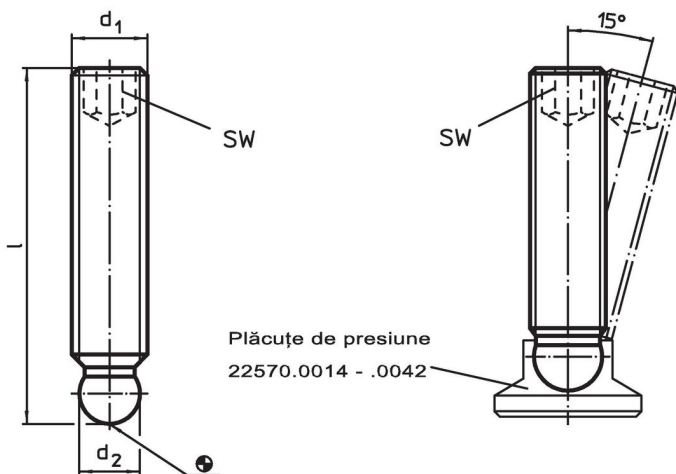

Știft filetat • cu bilă

22570.0214

Descrierea produsului

Știfturile (EH 22570) se utilizează în combinație cu plăcile de reazem din plastic (EH 22570).

Material

- Oțel automat, calitate 5.8, brunat

Mai multe informații

Produse asociate

- Plăcuțe de presiune, plastic

Desen

Informații comandă

d ₁	Dimensiuni l [mm]	d ₂ +0,05	SW [mm]	 [g]	Ref. Nr.
M6	40	4,5	3	5,9	22570.0214

Exemplu de aplicație

Reclamație

Conform RoHS

Conține plumb – conform excepțiilor 6a / 6b / 6c.

Conține substanțe SVHC >0,1% w/w

Conține plumb - lista SVHC [REACH] din 27.06.2024.

Conține substanțe din Declarația 65

Prin expunere plumbul poate provoca cancer și afectarea fertilității
<https://www.P65Warnings.ca.gov/>