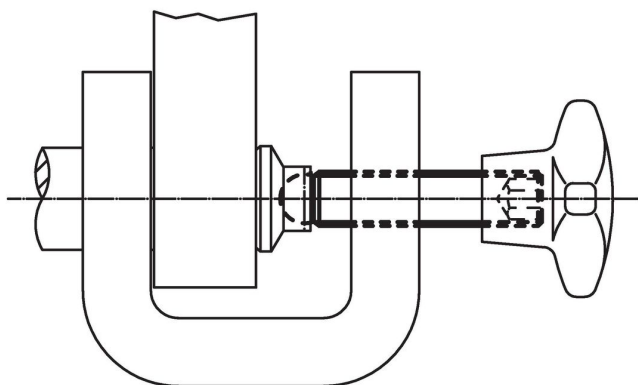

Știft filetat • cu bilă

22570.0214

Descrierea produsului

Știfturile (EH 22570) se utilizează în combinație cu plăcile de reazem din plastic (EH 22570).

Material

- Oțel automat, calitate 5.8, brunat

Mai multe informații

Produse asociate

- Plăcuțe de presiune, plastic

Desen

Informații comandă

d ₁	Dimensiuni l [mm]	d ₂ +0,05	SW [mm]	 [g]	Ref. Nr.
M6	40	4,5	3	5,9	22570.0214

Exemplu de aplicație

Reclamație

Conform RoHS

Conține plumb – conform excepțiilor 6a / 6b / 6c.

Conține substanțe SVHC >0,1% w/w

Conține plumb - lista SVHC [REACH] din 27.06.2024.

Conține substanțe din Declarația 65

Prin expunere plumbul poate provoca cancer și afectarea fertilității
<https://www.P65Warnings.ca.gov/>