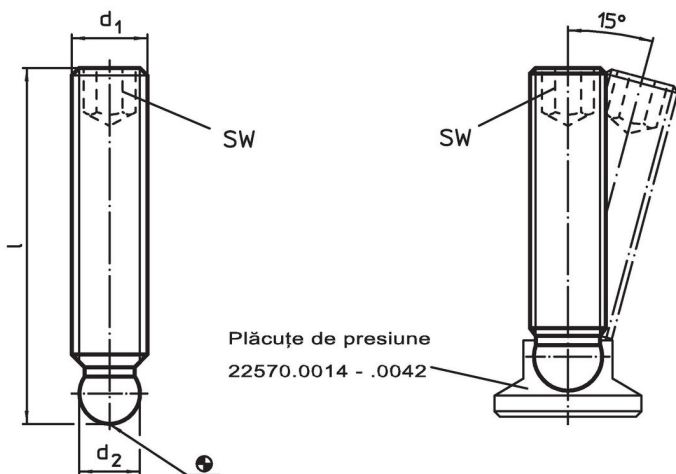

Știft filetat • cu bilă

22570.0210

Descrierea produsului

Știfturile (EH 22570) se utilizează în combinație cu plăcile de reazem din plastic (EH 22570).

Material

- Oțel automat, calitate 5.8, brunat

Mai multe informații

Produse asociate

- Plăcuțe de presiune, plastic

Desen

Informații comandă

d ₁	Dimensiuni l [mm]	d ₂ +0,05	SW [mm]	 [g]	Ref. Nr.
M6	30	4,5	3	5,1	22570.0210

Exemplu de aplicație

Reclamație

Conform RoHS

Conține plumb – conform excepțiilor 6a / 6b / 6c.

Conține substanțe SVHC >0,1% w/w

Conține plumb - lista SVHC [REACH] din 27.06.2024.

Conține substanțe din Declarația 65

Prin expunere plumbul poate provoca cancer și afectarea fertilității
<https://www.P65Warnings.ca.gov/>