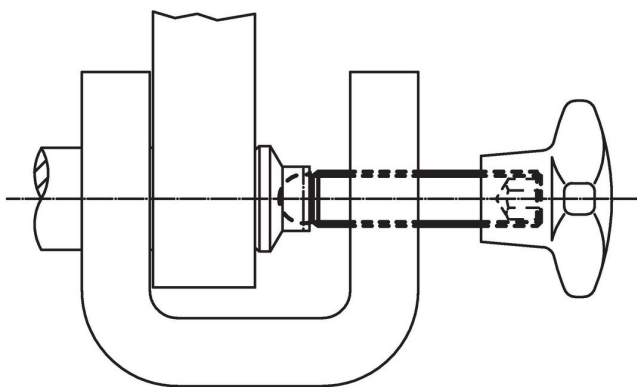

Știft filetat • cu bilă

22570.0210

Descrierea produsului

Știfturile (EH 22570) se utilizează în combinație cu plăcile de reazem din plastic (EH 22570).

Material

- Oțel automat, calitate 5.8, brunat

Mai multe informații

Produse asociate

- Plăcuțe de presiune, plastic

Desen

Informații comandă

d ₁	Dimensiuni l [mm]	d ₂ +0,05	SW [mm]	 [g]	Ref. Nr.
M6	30	4,5	3	5,1	22570.0210

Exemplu de aplicație

Reclamație

Conform RoHS

Conține plumb – conform excepțiilor 6a / 6b / 6c.

Conține substanțe SVHC >0,1% w/w

Conține plumb - lista SVHC [REACH] din 27.06.2024.

Conține substanțe din Declarația 65

Prin expunere plumbul poate provoca cancer și afectarea fertilității
<https://www.P65Warnings.ca.gov/>