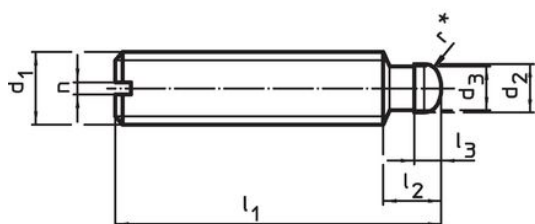

Aceste șuruburi de fixare cu puncte de împingere sunt caracterizate în special de raza suplimentară „r” pe punctul de împingere (optimizare comparativ cu DIN 6332), ceea ce face asamblarea mult mai ușoară.

Diametrul punctului de împingere al șuruburilor de fixare este mai mic decât diametrul filetului, astfel încât acestea să poată fi înșurubate și pe partea știftului.

Material

- Oțel, brunat. calitatea 5.8, punct de presiune întărit

Mai multe informații

Produse asociate

- Plăcuțe de presiune, DIN 6311 și modelul inferior

Desen

Figura 1

Figura 2

22560.0012-.0040 (Oțel)
22560.0112-.0140 (Oțel inoxidabil)

22560.0425-.0440 (Oțel)
22560.1425-.1440 (Oțel inoxidabil)

* pentru ușurarea montajului s-a adăugat la DIN 6332 un r

Informații comandă

d ₁	l ₁	d ₂ h11	d ₃	Dimensiuni				l ₅	n	[g]	Ref. Nr.
				l ₂	l ₃	l ₄	~				
[mm]											
crestat (S) – figura 1, Oțel											
M16	125	12	11	12	5	130,4	~	127,9	2,5	160	22540.0163