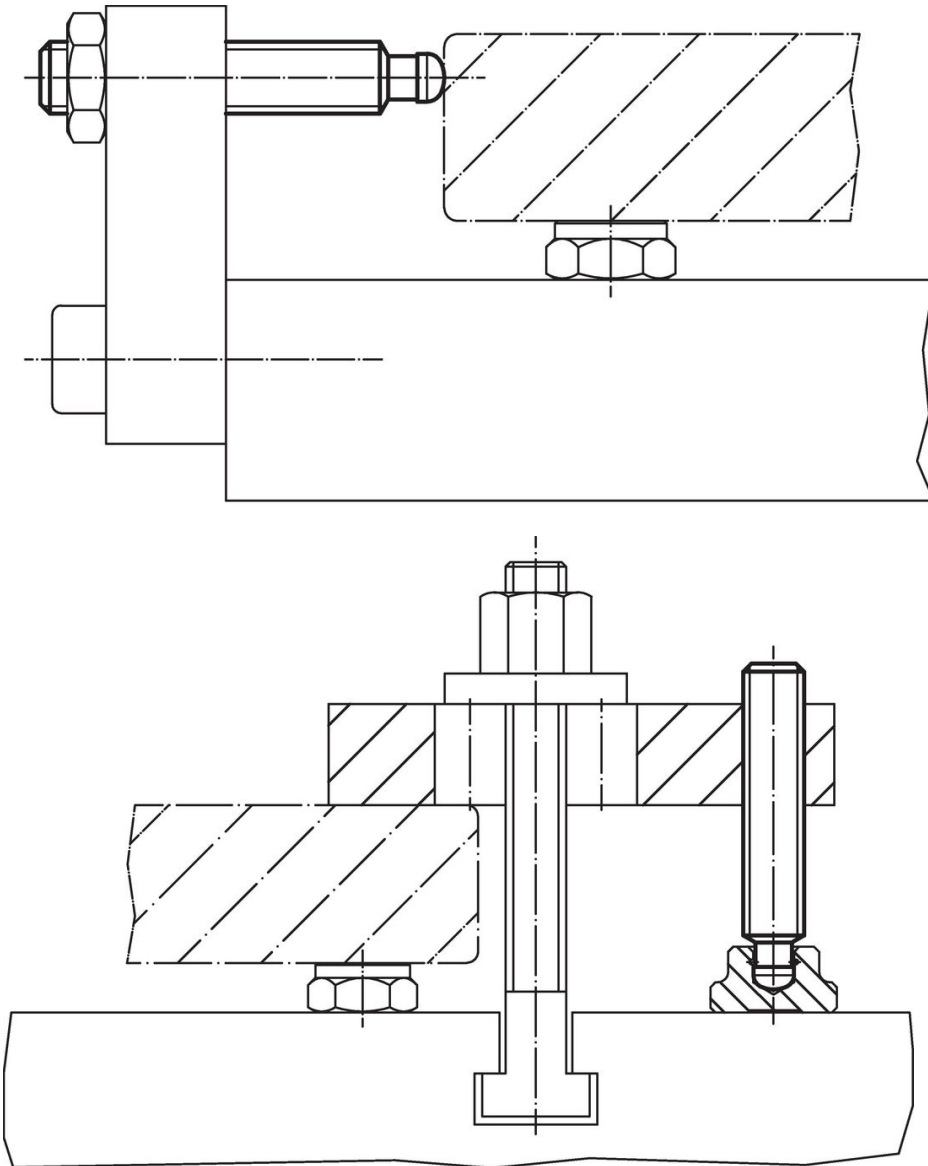

Exemplu de aplicație

Reclamație

Conform RoHS

Conține plumb – conform excepțiilor 6a / 6b / 6c.

Conține substanțe SVHC >0,1% w/w

Conține plumb - lista SVHC [REACH] din 27.06.2024.

Conține substanțe din Declarația 65

Prin expunere plumbul poate provoca cancer și afectarea fertilității
<https://www.P65Warnings.ca.gov/>

Nu conține Minerale de conflict

Acest produs nu conține substanțe desemnate drept „minerale de conflict” precum tantalul, staniul, aurul sau wolfram din Republica Democratică Congo sau din țările adiacente.