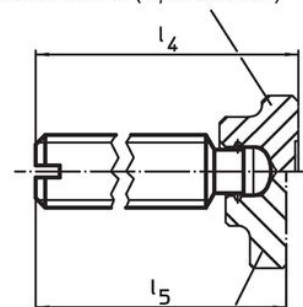

Aceste șuruburi de fixare cu puncte de împingere sunt caracterizate în special de raza suplimentară „r” pe punctul de împingere (optimizare comparativ cu DIN 6332), ceea ce face asamblarea mult mai ușoară.

Diametrul punctului de împingere al șuruburilor de fixare este mai mic decât diametrul filetului, astfel încât acestea să poată fi înșurubate și pe partea știftului.

Material

- Oțel, brunat. calitatea 5.8, punct de presiune întărit

Mai multe informații

Produse asociate

- Plăcuțe de presiune, DIN 6311 și modelul inferior

Desen

Figura 1

Figura 2

22560.0012-.0040 (Oțel)
22560.0112-.0140 (Oțel inoxidabil)

22560.0425-.0440 (Oțel)
22560.1425-.1440 (Oțel inoxidabil)

* pentru ușurarea montajului s-a adăugat la DIN 6332 un r

Informații comandă

d ₁	l ₁	d ₂ h11	d ₃	Dimensiuni				l ₅	n	[g]	Ref. Nr.
				l ₂	l ₃	l ₄	~				
[mm]											
crestat (S) – figura 1, Oțel											
M16	125	12	11	12	5	130,4	~	127,9	2,5	160	22540.0163