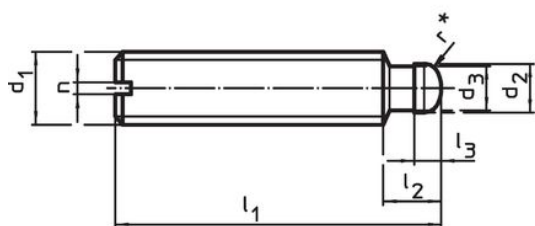

Aceste șuruburi de fixare cu puncte de împingere sunt caracterizate în special de raza suplimentară „r” pe punctul de împingere (optimizare comparativ cu DIN 6332), ceea ce face asamblarea mult mai ușoară.

Diametrul punctului de împingere al șuruburilor de fixare este mai mic decât diametrul filetului, astfel încât acestea să poată fi înșurubate și pe partea știftului.

Material

- Oțel, brunat. calitatea 5.8, punct de presiune întărit

Mai multe informații

Produse asociate

- Plăcuțe de presiune, DIN 6311 și modelul inferior

Desen

Figura 1

Figura 2

22560.0012-.0040 (Oțel)
22560.0112-.0140 (Oțel inoxidabil)

22560.0425-.0440 (Oțel)
22560.1425-.1440 (Oțel inoxidabil)

* pentru ușurarea montajului s-a adăugat la DIN 6332 un r

Informații comandă

d ₁	l ₁	d ₂ h11	d ₃	Dimensiuni					n	[g]	Ref. Nr.
				l ₂	l ₃	l ₄ ~	l ₅ ~	[mm]			
crestat (S) – figura 1, Oțel											
M8	40	6	5,4	7,5	3	43	42,5	1,2	11	22540.0081	