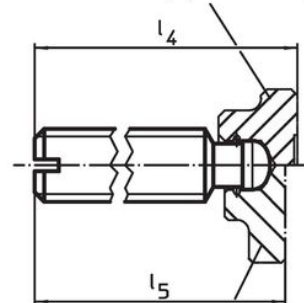

Aceste șuruburi de fixare cu puncte de împingere sunt caracterizate în special de raza suplimentară „r” pe punctul de împingere (optimizare comparativ cu DIN 6332), ceea ce face asamblarea mult mai ușoară.

Diametrul punctului de împingere al șuruburilor de fixare este mai mic decât diametrul filetului, astfel încât acestea să poată fi înșurubate și pe partea știftului.

Material

- Oțel, brunat. calitatea 5.8, punct de presiune întărit

Mai multe informații

Produse asociate

- Plăcuțe de presiune, DIN 6311 și modelul inferior

Desen

Figura 1

Figura 2

22560.0012-.0040 (Oțel)
22560.0112-.0140 (Oțel inoxidabil)

22560.0425-.0440 (Oțel)
22560.1425-.1440 (Oțel inoxidabil)

* pentru ușurarea montajului s-a adăugat la DIN 6332 un r

Informații comandă

d ₁	l ₁	d ₂ h11	d ₃	Dimensiuni					n	[g]	Ref. Nr.
				l ₂	l ₃	l ₄ ~	l ₅ ~	[mm]			
crestat (S) – figura 1, Oțel											
M8	40	6	5,4	7,5	3	43	42,5	1,2	11	22540.0081	