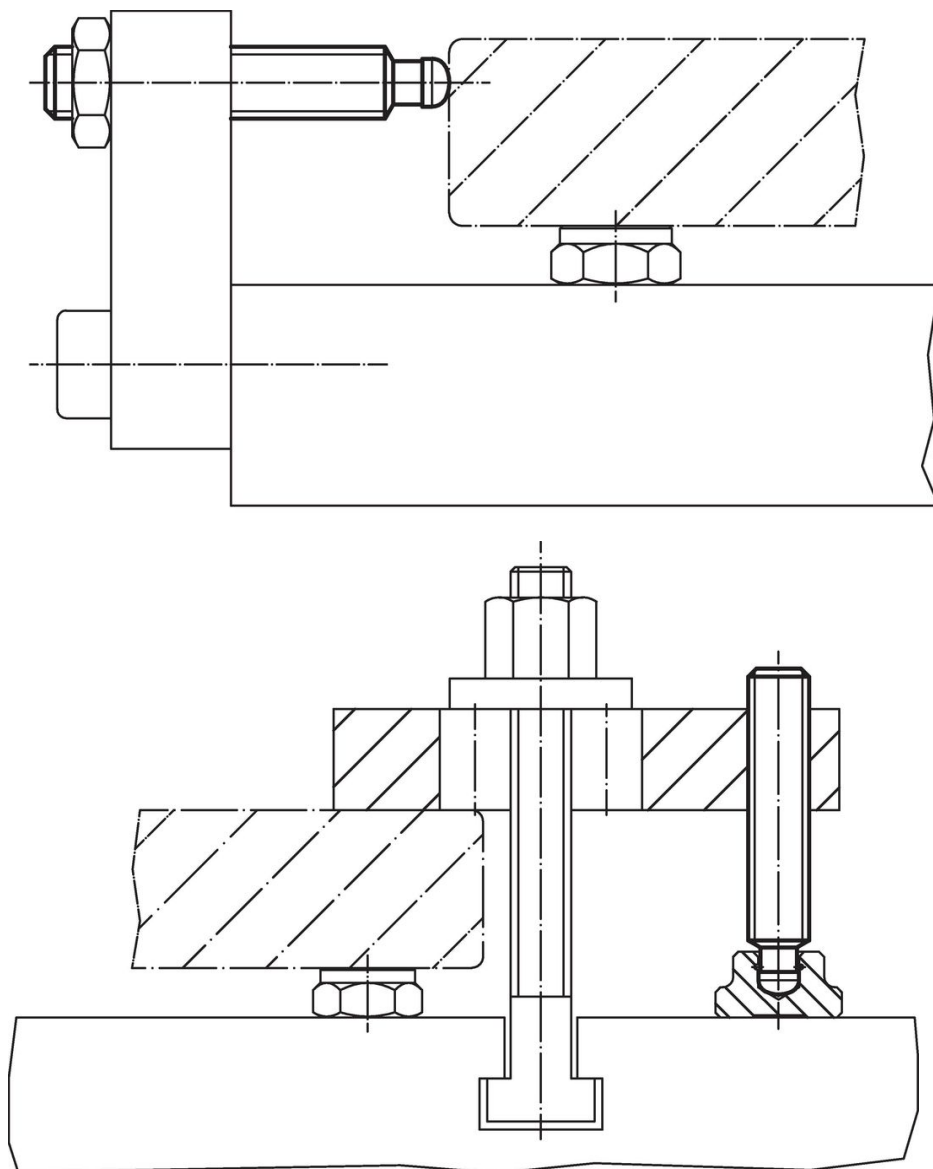

Exemplu de aplicație

Reclamație

Conform RoHS

Conține plumb – conform excepțiilor 6a / 6b / 6c.

Conține substanțe SVHC >0,1% w/w

Conține plumb - lista SVHC [REACH] din 23.01.2024

Conține substanțe din Declarația 65

Prin expunere plumbul poate provoca cancer și afectarea fertilității
<https://www.P65Warnings.ca.gov/>

Nu conține Minerale de conflict

Acest produs nu conține substanțe desemnate drept „minerale de conflict” precum tantalul, staniul, aurul sau wolfram din Republica Democratică Congo sau din țările adiacente.