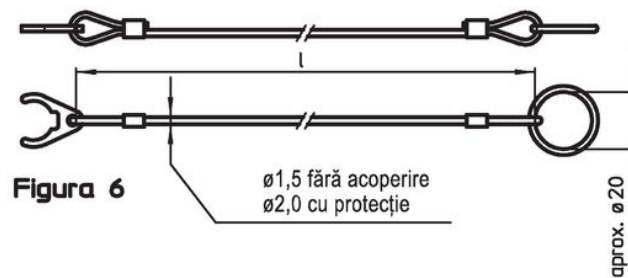

Material

Ochi

- Oțel inoxidabil

Cablu de blocare

- Oțel inoxidabil

Cabluri de reținere acoperite

- Fără acoperire

Asamblare

Atașarea clipsurilor (figura 5/6) la știfturile opritoare cu bilă se face cu un ciocan moale, dezasamblarea se face cu o șurubelniță. Versiune din termoplast (Figura 7): capetele proeminente fără bavuri după ce a fost finisat. Versiunea spiralată (Figura 8) cu o lungime efectivă foarte mare.

Mai multe informații

Note

Varianta specială la cerere.
Modelele din figura 3 și figura 4 corespund cu MIL-DTL-83420.

Produse asociate

- Cabluri de fixare, pentru știfturi cu bile pentru filet
- Șnur ecuson, conform cu DAN80
- Șnur ecuson, conform cu NSA5732

Desen

Informații comandă

Dimensiuni l [mm]	Adecvat pentru Dimensiunea [mm]	max. [°C]	[g]	Ref. Nr. ¹⁾
150	12/16	250	7,9	22400.1241

¹⁾ pentru știfturi opritoare cu bilă, varianta simplă

Exemplu de aplicație