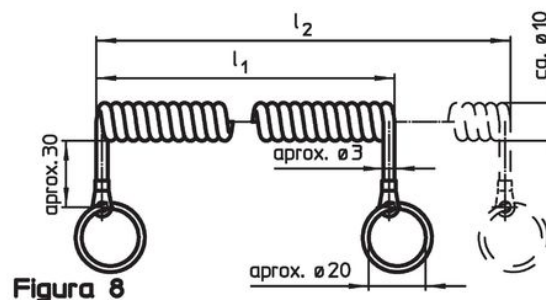

Atașarea clipsurilor (figura 5/6) la știfturile opritoare cu bilă se face cu un ciocan moale, dezasamblarea se face cu o șurubelniță. Versiune din termoplast (Figura 7): capetele proeminente fără bavuri după ce a fost finisat. Versiunea spiralată (Figura 8) cu o lungime efectivă foarte mare.

Mai multe informații

Note

Varianta specială la cerere.
Modelele din figura 3 și figura 4 corespund cu MIL-DTL-83420.

Produse asociate

- Cabluri de fixare, pentru știfturi cu bile pentru filet
- Șnur ecuson, conform cu DAN80
- Șnur ecuson, conform cu NSA5732

Desen

Informații comandă

Dimensiuni l [mm]	Adecvat pentru Dimensiunea [mm]	max. [°C]	[g]	Ref. Nr. ¹⁾
150	12/16	250	7,9	22400.1241

¹⁾ pentru știfturi opritoare cu bilă, varianta simplă

Exemplu de aplicație