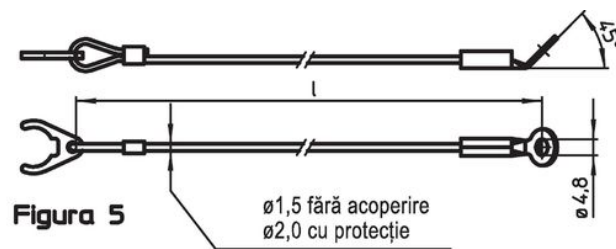

Atașarea clipsurilor (figura 5/6) la știfturile opritoare cu bilă se face cu un ciocan moale, dezasamblarea se face cu o șurubelniță. Versiune din termoplast (Figura 7): capetele proeminente fără bavuri după ce a fost finisat. Versiunea spiralată (Figura 8) cu o lungime efectivă foarte mare.

Mai multe informații

Note

Varianta specială la cerere.
Modelele din figura 3 și figura 4 corespund cu MIL-DTL-83420.

Produse asociate

- Cabluri de fixare, pentru știfturi cu bile pentru filet
- Șnur ecuson, conform cu DAN80
- Șnur ecuson, conform cu NSA5732

Desen

Informații comandă

Dimensiuni l [mm]	Adecvat pentru Dimensiunea [mm]	max. [°C]	[g]	Ref. Nr. ¹⁾
150	12/16	250	7,9	22400.1241

¹⁾ pentru știfturi opritoare cu bilă, varianta simplă

Exemplu de aplicație