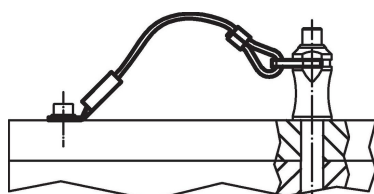

Atașarea clipsurilor (figura 5/6) la știfturile opritoare cu bilă se face cu un ciocan moale, dezasamblarea se face cu o șurubelniță. Versiune din termoplast (Figura 7): capetele proeminente fără bavuri după ce a fost finisat. Versiunea spiralată (Figura 8) cu o lungime efectivă foarte mare.

Mai multe informații

Note

Varianta specială la cerere.
Modelele din figura 3 și figura 4 corespund cu MIL-DTL-83420.

Produse asociate

- Cabluri de fixare, pentru știfturi cu bile pentru filet
- Șnur ecuson, conform cu DAN80
- Șnur ecuson, conform cu NSA5732

Desen

Informații comandă

Dimensiuni l [mm]	Adecvat pentru Dimensiunea [mm]	max. [°C]	[g]	Ref. Nr. ¹⁾
150	12/16	250	7,9	22400.1241

¹⁾ pentru știfturi opritoare cu bilă, varianta simplă

Exemplu de aplicație