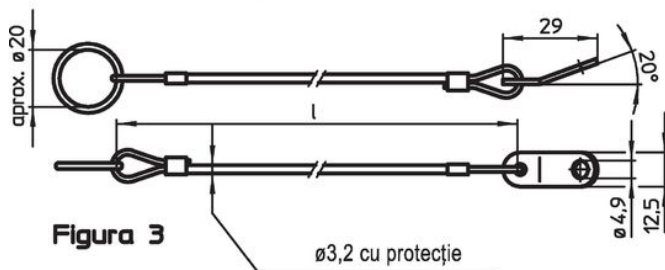

Atașarea clipsurilor (figura 5/6) la știfturile opritoare cu bilă se face cu un ciocan moale, dezasamblarea se face cu o șurubelniță. Versiune din termoplast (Figura 7): capetele proeminente fără bavuri după ce a fost finisat. Versiunea spiralată (Figura 8) cu o lungime efectivă foarte mare.

Mai multe informații

Note

Varianta specială la cerere.
Modelele din figura 3 și figura 4 corespund cu MIL-DTL-83420.

Produse asociate

- Cabluri de fixare, pentru știfturi cu bile pentru filet
- Șnur ecuson, conform cu DAN80
- Șnur ecuson, conform cu NSA5732

Desen

Informații comandă

Dimensiuni l [mm]	Adecvat pentru Dimensiunea [mm]	max. [°C]	[g]	Ref. Nr. ¹⁾
150	12/16	250	7,9	22400.1241

¹⁾ pentru știfturi opritoare cu bilă, varianta simplă

Exemplu de aplicație