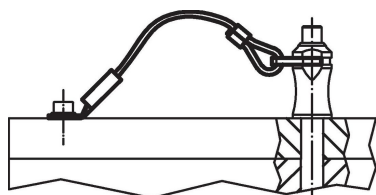

Atașarea clipsurilor (figura 5/6) la știfturile opritoare cu bilă se face cu un ciocan moale, dezasamblarea se face cu o șurubelniță. Versiune din termoplastic (Figura 7): capetele proeminente fără bavuri după ce a fost finisat. Versiunea spiralată (Figura 8) cu o lungime efectivă foarte mare.

Mai multe informații

Note

Varianta specială la cerere.
Modelele din figura 3 și figura 4 corespund cu MIL-DTL-83420.

Produse asociate

- Cabluri de fixare, pentru știfturi cu bile pentru filet
- Șnur ecuson, conform cu DAN80
- Șnur ecuson, conform cu NSA5732

Desen

Informații comandă

Dimensiuni l [mm]	Adecvat pentru Dimensiunea [mm]	max. [°C]	[g]	Ref. Nr. ¹⁾
150	8/10	250	6,7	22400.1221

¹⁾ pentru știfturi opritoare cu bilă, varianta simplă

Exemplu de aplicație

Reclamație