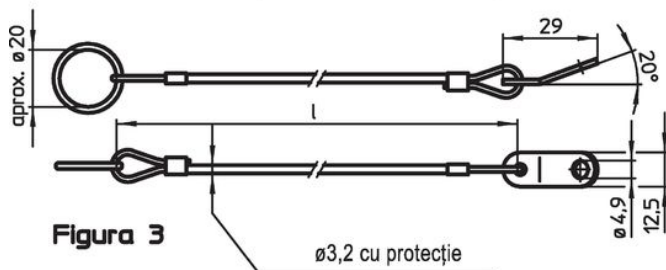

Atașarea clipsurilor (figura 5/6) la știfturile opritoare cu bilă se face cu un ciocan moale, dezasamblarea se face cu o șurubelniță. Versiune din termoplastic (Figura 7): capetele proeminente fără bavuri după ce a fost finisat. Versiunea spiralată (Figura 8) cu o lungime efectivă foarte mare.

Mai multe informații

Note

Varianta specială la cerere.
Modelele din figura 3 și figura 4 corespund cu MIL-DTL-83420.

Produse asociate

- Cabluri de fixare, pentru știfturi cu bile pentru filet
- Șnur ecuson, conform cu DAN80
- Șnur ecuson, conform cu NSA5732

Desen

Informații comandă

Dimensiuni l [mm]	Adecvat pentru Dimensiunea [mm]	max. [°C]	[g]	Ref. Nr. ¹⁾
150	8/10	250	6,7	22400.1221

¹⁾ pentru știfturi opritoare cu bilă, varianta simplă

Exemplu de aplicație

Reclamație