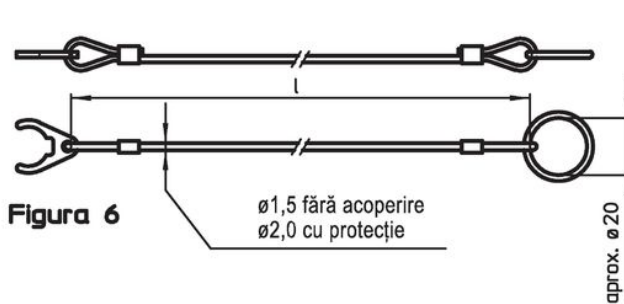

Material

Ochi

- Oțel inoxidabil

Cablu de blocare

- Oțel inoxidabil

Cablude reținere acoperit

- Fără acoperire

Asamblare

Atașarea clipsurilor (figura 5/6) la știfturile opritoare cu bilă se face cu un ciocan moale, dezasamblarea se face cu o șurubelniță. Versiune din termoplastic (Figura 7): capetele proeminente fără bavuri după ce a fost finisat. Versiunea spiralată (Figura 8) cu o lungime efectivă foarte mare.

Mai multe informații

Note

Varianta specială la cerere.
Modelele din figura 3 și figura 4 corespund cu MIL-DTL-83420.

Produse asociate

- Cabluri de fixare, pentru știfturi cu bile pentru filet
- Șnur ecuson, conform cu DAN80
- Șnur ecuson, conform cu NSA5732

Desen

Informații comandă

Dimensiuni l [mm]	Adecvat pentru Dimensiunea [mm]	max. [°C]	[g]	Ref. Nr. ¹⁾
150	8/10	250	6,7	22400.1221

¹⁾ pentru știfturi opritoare cu bilă, varianta simplă

Exemplu de aplicație

Reclamație