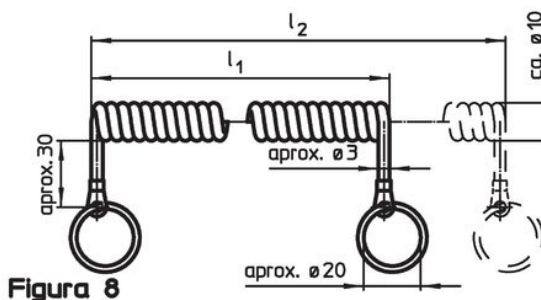

Atașarea clipsurilor (figura 5/6) la știfturile opritoare cu bilă se face cu un ciocan moale, dezasamblarea se face cu o șurubelniță. Versiune din termoplastic (Figura 7): capetele proeminente fără bavuri după ce a fost finisat. Versiunea spiralată (Figura 8) cu o lungime efectivă foarte mare.

Mai multe informații

Note

Varianta specială la cerere.
Modelele din figura 3 și figura 4 corespund cu MIL-DTL-83420.

Produse asociate

- Cabluri de fixare, pentru știfturi cu bile pentru filet
- Șnur ecuson, conform cu DAN80
- Șnur ecuson, conform cu NSA5732

Desen

Informații comandă

Dimensiuni l [mm]	Adecvat pentru Dimensiunea [mm]	max. [°C]	[g]	Ref. Nr. ¹⁾
150	8/10	250	6,7	22400.1221

¹⁾ pentru știfturi opritoare cu bilă, varianta simplă

Exemplu de aplicație

Reclamație