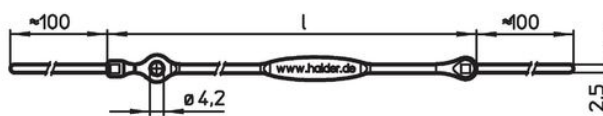

Atașarea clipsurilor (figura 5/6) la știfturile opritoare cu bilă se face cu un ciocan moale, dezasamblarea se face cu o șurubelniță. Versiune din termoplastic (Figura 7): capetele proeminente fără bavuri după ce a fost finisat. Versiunea spiralată (Figura 8) cu o lungime efectivă foarte mare.

Mai multe informații

Note

Varianta specială la cerere.
Modelele din figura 3 și figura 4 corespund cu MIL-DTL-83420.

Produse asociate

- Cabluri de fixare, pentru știfturi cu bile pentru filet
- Șnur ecuson, conform cu DAN80
- Șnur ecuson, conform cu NSA5732

Desen

Informații comandă

Dimensiuni l [mm]	Adecvat pentru Dimensiunea [mm]	max. [°C]	[g]	Ref. Nr. ¹⁾
150	8/10	250	6,7	22400.1221

¹⁾ pentru știfturi opritoare cu bilă, varianta simplă

Exemplu de aplicație

Reclamație