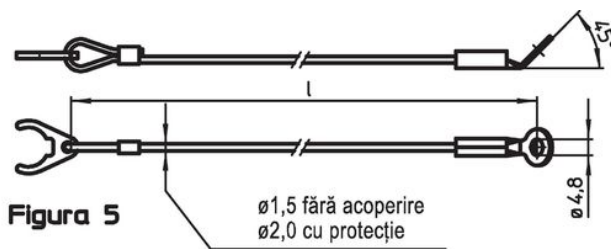

Atașarea clipsurilor (figura 5/6) la știfturile opritoare cu bilă se face cu un ciocan moale, dezasamblarea se face cu o șurubelniță. Versiune din termoplastic (Figura 7): capetele proeminente fără bavuri după ce a fost finisat. Versiunea spiralată (Figura 8) cu o lungime efectivă foarte mare.

Mai multe informații

Note

Varianta specială la cerere.
Modelele din figura 3 și figura 4 corespund cu MIL-DTL-83420.

Produse asociate

- Cabluri de fixare, pentru știfturi cu bile pentru filet
- Șnur ecuson, conform cu DAN80
- Șnur ecuson, conform cu NSA5732

Desen

Informații comandă

Dimensiuni l [mm]	Adecvat pentru Dimensiunea [mm]	max. [°C]	[g]	Ref. Nr. ¹⁾
150	8/10	250	6,7	22400.1221

¹⁾ pentru știfturi opritoare cu bilă, varianta simplă

Exemplu de aplicație

Reclamație