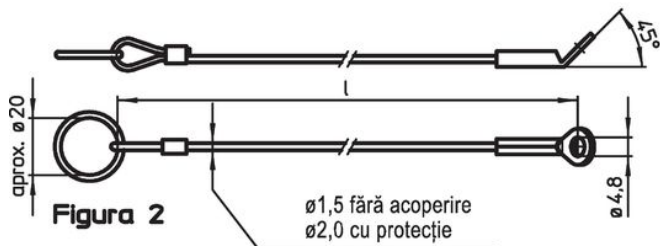

### Asamblare

Atașarea clipsurilor (figura 5/6) la știfturile opritoare cu bilă se face cu un ciocan moale, dezasamblarea se face cu o șurubelniță. Versiune din termoplastic (Figura 7): capetele proeminente fără bavuri după ce a fost finisat. Versiunea spiralată (Figura 8) cu o lungime efectivă foarte mare.

### Produse asociate

- Cabluri de fixare, pentru știfturi cu bile pentru filet
- Șnur ecuson, conform cu DAN80
- Șnur ecuson, conform cu NSA5732

Desen

Informații comandă

| Dimensiuni<br>l<br>[mm]  | max.<br>[°C] | [g] | Ref. Nr. <sup>1)</sup> |
|--|--------------|-----|------------------------|
| oțel inoxidabil, cu 2 inele de susținere – figura 1, Termoplastice PA 6 înfășurat, transparent |              |     |                        |
| 200  | 80           | 8,4 | 22400.0952             |