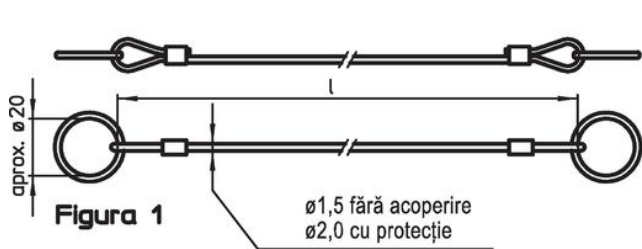

### Asamblare

Atașarea clipsurilor (figura 5/6) la știfturile opritoare cu bilă se face cu un ciocan moale, dezasamblarea se face cu o șurubelniță. Versiune din termoplastic (Figura 7): capetele proeminente fără bavuri după ce a fost finisat. Versiunea spiralată (Figura 8) cu o lungime efectivă foarte mare.

### Produse asociate

- Cabluri de fixare, pentru știfturi cu bile pentru filet
- Șnur ecuson, conform cu DAN80
- Șnur ecuson, conform cu NSA5732

Desen

Informații comandă

| Dimensiuni<br>l<br>[mm]  | max.<br>[°C] | [g] | Ref. Nr. <sup>1)</sup> |
|--|--------------|-----|------------------------|
| oțel inoxidabil, cu 2 inele de susținere – figura 1, Termoplastice PA 6 înfășurat, transparent |              |     |                        |
| 200  | 80           | 8,4 | 22400.0952             |