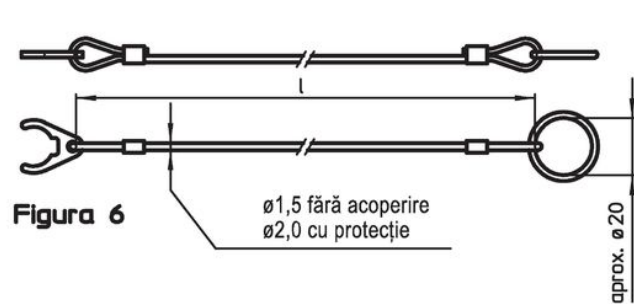

### Asamblare

Atașarea clipsurilor (figura 5/6) la știfturile opritoare cu bilă se face cu un ciocan moale, dezasamblarea se face cu o șurubelniță. Versiune din termoplastic (Figura 7): capetele proeminente fără bavuri după ce a fost finisat. Versiunea spiralată (Figura 8) cu o lungime efectivă foarte mare.

### Produse asociate

- Cabluri de fixare, pentru știfturi cu bile pentru filet
- Șnur ecuson, conform cu DAN80
- Șnur ecuson, conform cu NSA5732

Desen

Informații comandă

| Dimensiuni<br>l<br>[mm]  | max.<br>[°C] | [g] | Ref. Nr. <sup>1)</sup> |
|--|--------------|-----|------------------------|
| oțel inoxidabil, cu 2 inele de susținere – figura 1, Termoplastice PA 6 înfășurat, transparent |              |     |                        |
| 200  | 80           | 8,4 | 22400.0952             |