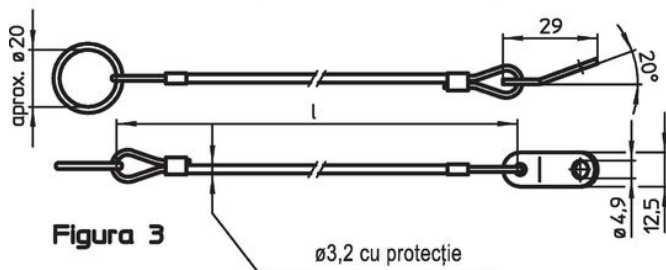

### Asamblare

Atașarea clipsurilor (figura 5/6) la știfturile opritoare cu bilă se face cu un ciocan moale, dezasamblarea se face cu o șurubelniță. Versiune din termoplastic (Figura 7): capetele proeminente fără bavuri după ce a fost finisat. Versiunea spiralată (Figura 8) cu o lungime efectivă foarte mare.

### Produse asociate

- Cabluri de fixare, pentru știfturi cu bile pentru filet
- Șnur ecuson, conform cu DAN80
- Șnur ecuson, conform cu NSA5732

Desen

Informații comandă

| Dimensiuni<br>l<br>[mm]  | max.<br>[°C] | [g] | Ref. Nr. <sup>1)</sup> |
|--|--------------|-----|------------------------|
| oțel inoxidabil, cu 2 inele de susținere – figura 1, Termoplastice PA 6 înfășurat, transparent |              |     |                        |
| 200  | 80           | 8,4 | 22400.0952             |