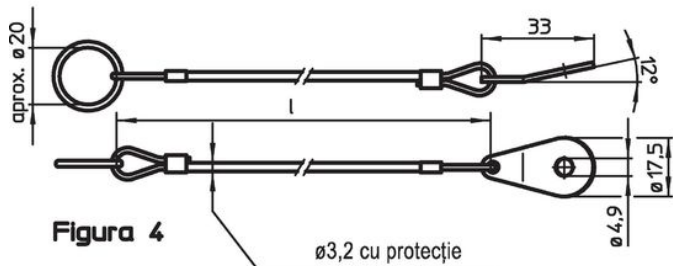

### Asamblare

Atașarea clipsurilor (figura 5/6) la știfturile opritoare cu bilă se face cu un ciocan moale, dezasamblarea se face cu o șurubelniță. Versiune din termoplastic (Figura 7): capetele proeminente fără bavuri după ce a fost finisat. Versiunea spiralată (Figura 8) cu o lungime efectivă foarte mare.

### Produse asociate

- Cabluri de fixare, pentru știfturi cu bile pentru filet
- Șnur ecuson, conform cu DAN80
- Șnur ecuson, conform cu NSA5732

Desen

Informații comandă

| Dimensiuni<br>l<br>[mm]  | max.<br>[°C] | [g] | Ref. Nr. <sup>1)</sup> |
|--|--------------|-----|------------------------|
| oțel inoxidabil, cu 2 inele de susținere – figura 1, Termoplastice PA 6 înfășurat, transparent |              |     |                        |
| 200  | 80           | 8,4 | 22400.0952             |