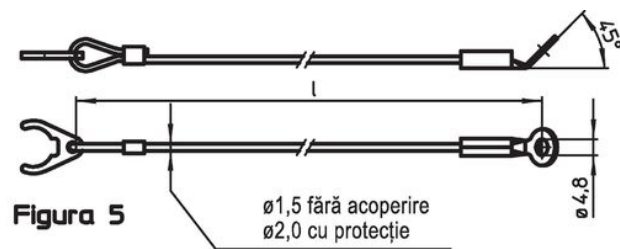

### Asamblare

Atașarea clipsurilor (figura 5/6) la știfturile opritoare cu bilă se face cu un ciocan moale, dezasamblarea se face cu o șurubelniță. Versiune din termoplastic (Figura 7): capetele proeminente fără bavuri după ce a fost finisat. Versiunea spiralată (Figura 8) cu o lungime efectivă foarte mare.

### Produse asociate

- Cabluri de fixare, pentru știfturi cu bile pentru filet
- Șnur ecuson, conform cu DAN80
- Șnur ecuson, conform cu NSA5732

Desen

Informații comandă

| Dimensiuni<br>l<br>[mm]  | max.<br>[°C] | [g] | Ref. Nr. <sup>1)</sup> |
|--|--------------|-----|------------------------|
| oțel inoxidabil, cu 2 inele de susținere – figura 1, Termoplastice PA 6 înfășurat, transparent |              |     |                        |
| 200  | 80           | 8,4 | 22400.0952             |