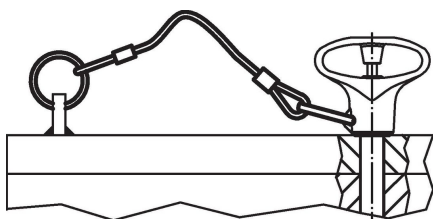

### Asamblare

Atașarea clipsurilor (figura 5/6) la știfturile opritoare cu bilă se face cu un ciocan moale, dezasamblarea se face cu o șurubelniță. Versiune din termoplastic (Figura 7): capetele proeminente fără bavuri după ce a fost finisat. Versiunea spiralată (Figura 8) cu o lungime efectivă foarte mare.

### Produse asociate

- Cabluri de fixare, pentru știfturi cu bile pentru filet
- Șnur ecuson, conform cu DAN80
- Șnur ecuson, conform cu NSA5732

Desen

Informații comandă

| Dimensiuni<br>l<br>[mm]  | max.<br>[°C] | [g] | Ref. Nr. <sup>1)</sup> |
|--|--------------|-----|------------------------|
| oțel inoxidabil, cu 2 inele de susținere – figura 1, Termoplastice PA 6 înfășurat, transparent |              |     |                        |
| 200  | 80           | 8,4 | 22400.0952             |

<sup>1)</sup> nu se potrivesc pentru opritoare cu bilă, varianta simplă

Exemplu de aplicație