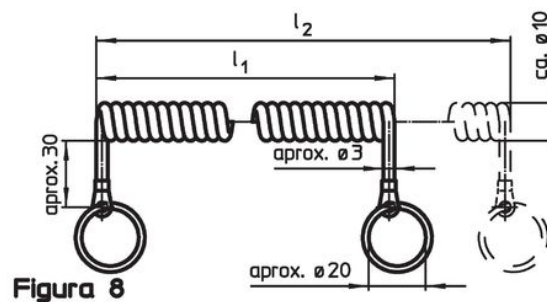

### Asamblare

Atașarea clipsurilor (figura 5/6) la știfturile opritoare cu bilă se face cu un ciocan moale, dezasamblarea se face cu o șurubelniță. Versiune din termoplastic (Figura 7): capetele proeminente fără bavuri după ce a fost finisat. Versiunea spiralată (Figura 8) cu o lungime efectivă foarte mare.

### Produse asociate

- Cabluri de fixare, pentru știfturi cu bile pentru filet
- Șnur ecuson, conform cu DAN80
- Șnur ecuson, conform cu NSA5732

Desen

Informații comandă

| Dimensiuni<br>l<br>[mm]  | max.<br>[°C] | [g] | Ref. Nr. <sup>1)</sup> |
|--|--------------|-----|------------------------|
| oțel inoxidabil, cu 2 inele de susținere – figura 1, Termoplastice PA 6 înfășurat, transparent |              |     |                        |
| 200  | 80           | 8,4 | 22400.0952             |