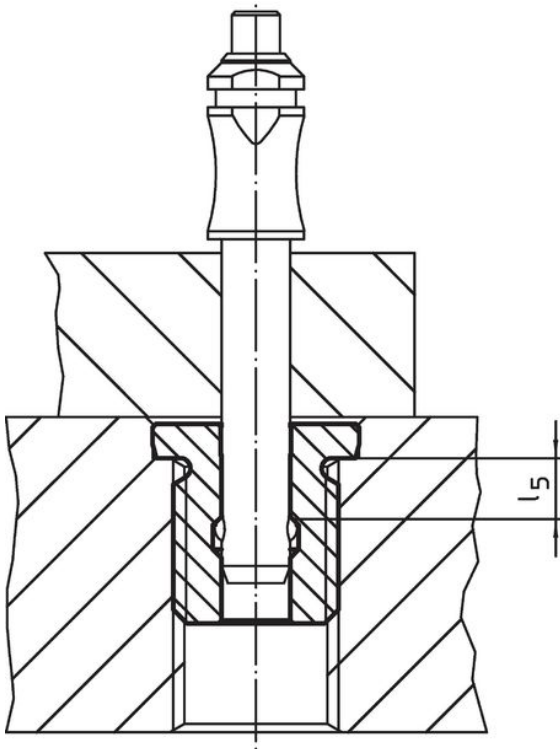

Exemplu de aplicație

Reclamație

Conform RoHS

Sunt conforme Directivei 2011/65/UE și Directivei 2015/863.

Nu conțin materiale SVHC

Nu conține substanțe SVHC cu mai mult de 0,1% w/w - lista SVHC din 27.06.2024.

Nu conține substanțe din Declarația 65

Nu conține substanțe din Declarația 65.
<https://www.P65Warnings.ca.gov/>

Nu conține Minerale de conflict

Acest produs nu conține substanțe desemnate drept „minerale de conflict” precum tantalul, staniul, aurul sau wolfram din Republica Democratică Congo sau din țările adiacente.