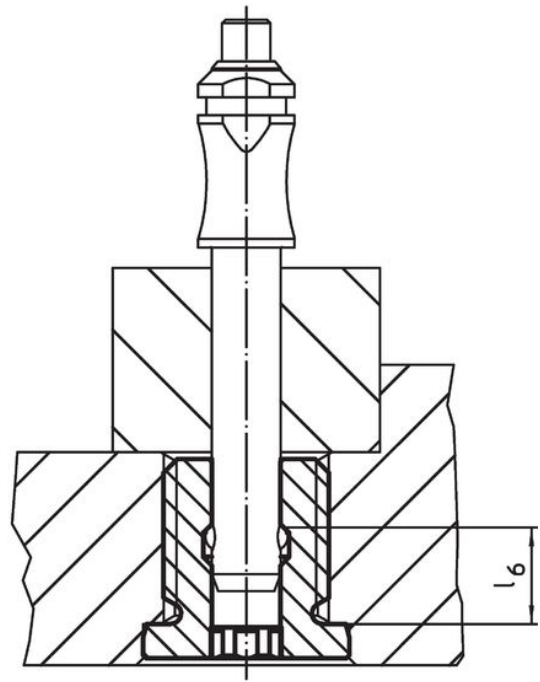

Exemplu de aplicație

Reclamație

Conform RoHS

Sunt conforme Directivei 2011/65/UE și Directivei 2015/863.

Nu conțin materiale SVHC

Nu conține substanțe SVHC cu mai mult de 0,1% w/w - lista SVHC din 27.06.2024.

Nu conține substanțe din Declarația 65

Nu conține substanțe din Declarația 65.
<https://www.P65Warnings.ca.gov/>

Nu conține Minerale de conflict

Acest produs nu conține substanțe desemnate drept „minerale de conflict” precum tantalul, staniul, aurul sau wolfram din Republica Democratică Congo sau din țările adiacente.