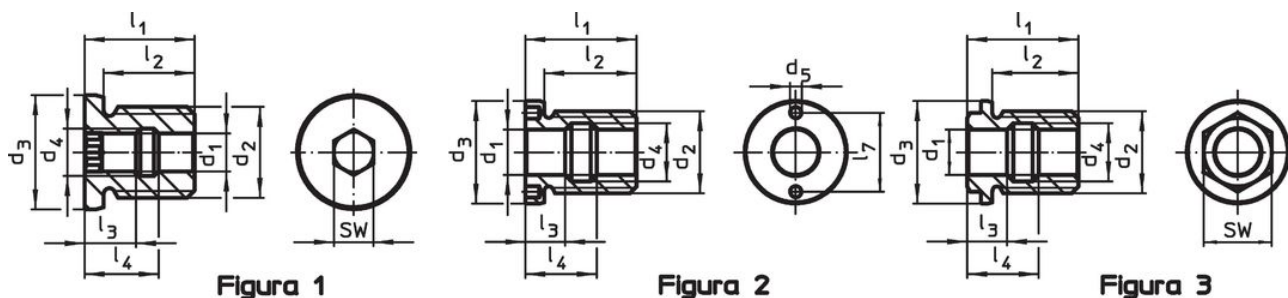

### Descrierea produsului

Acest model cu găuri în partea frontală (figura 2) se pretează la aplicații în care se dorește montaj direct pe suprafață.

Bucșele de poziționare se folosesc pentru o poziționare rapidă și sigură a știfturilor opritoare cu bilă EH 22340., EH 22350., EH 22370. și EH 22380. și a știfturilor racordabile EH 22400. Centrare optimizată datorită gulerelor precise (de ex. montarea rapidă a componentelor).

### Asamblare

Acest model cu găuri în partea frontală (figura 2) poate fi montat cu ajutorul unei chei cu pini sau alternativ cu o cheie cu pini pe partea frontală.

Asigurați-vă toleranțele de siguranță și funcționarea corectă. Ușor încorporabile în diferite materiale. Poate fi folosit în asamblări cu pereți subțiri. Aplicație din ambele părți.

### Informații comandă

Dimensiuni													[g]	Ref. Nr.	
d <sub>1</sub>	d <sub>2</sub>	d <sub>3</sub>	d <sub>4</sub>	d <sub>5</sub>	l <sub>1</sub>	l <sub>2</sub>	l <sub>3</sub>	l <sub>4</sub>	l <sub>5</sub>	l <sub>6</sub>	l <sub>7</sub>				
H11		h9		+0,1											
[mm]															
plane, cu gaură frontală – figura 2															
20	M36	43	25,5	5,1	49	42	17,5	31,5	11,9	23,1	30	364	22400.0926		